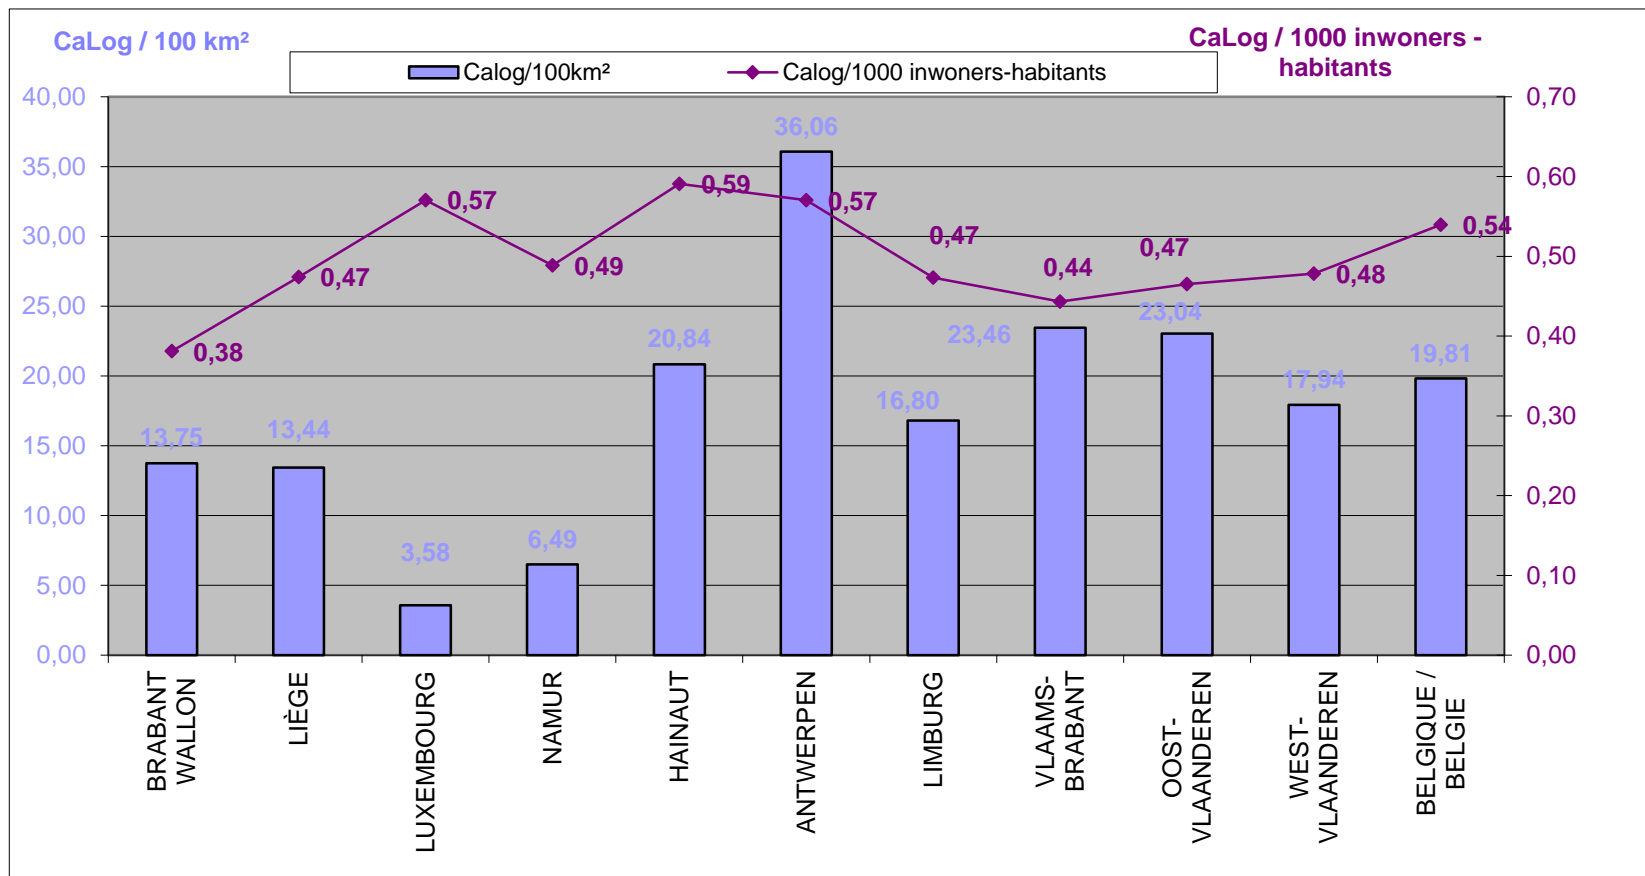

LOKALE POLITIE / POLICE LOCALE

31/12/2014

Het CaLog-personeel ten opzichte van de oppervlakte en het aantal inwoners van de provincies, op referentiedatum 31 december 2014
(Best. arr. Brussel-Hoofdstad wordt hier niet getoond om de grafiek leesbaar te houden)

Évolution du personnel CaLog par rapport à la superficie et au nombre d'habitants des provinces, à la date de référence du 31 décembre 2014
(Arr. adm. Bruxelles-capitale n'est pas illustré ici pour assurer la lisibilité du graphique)