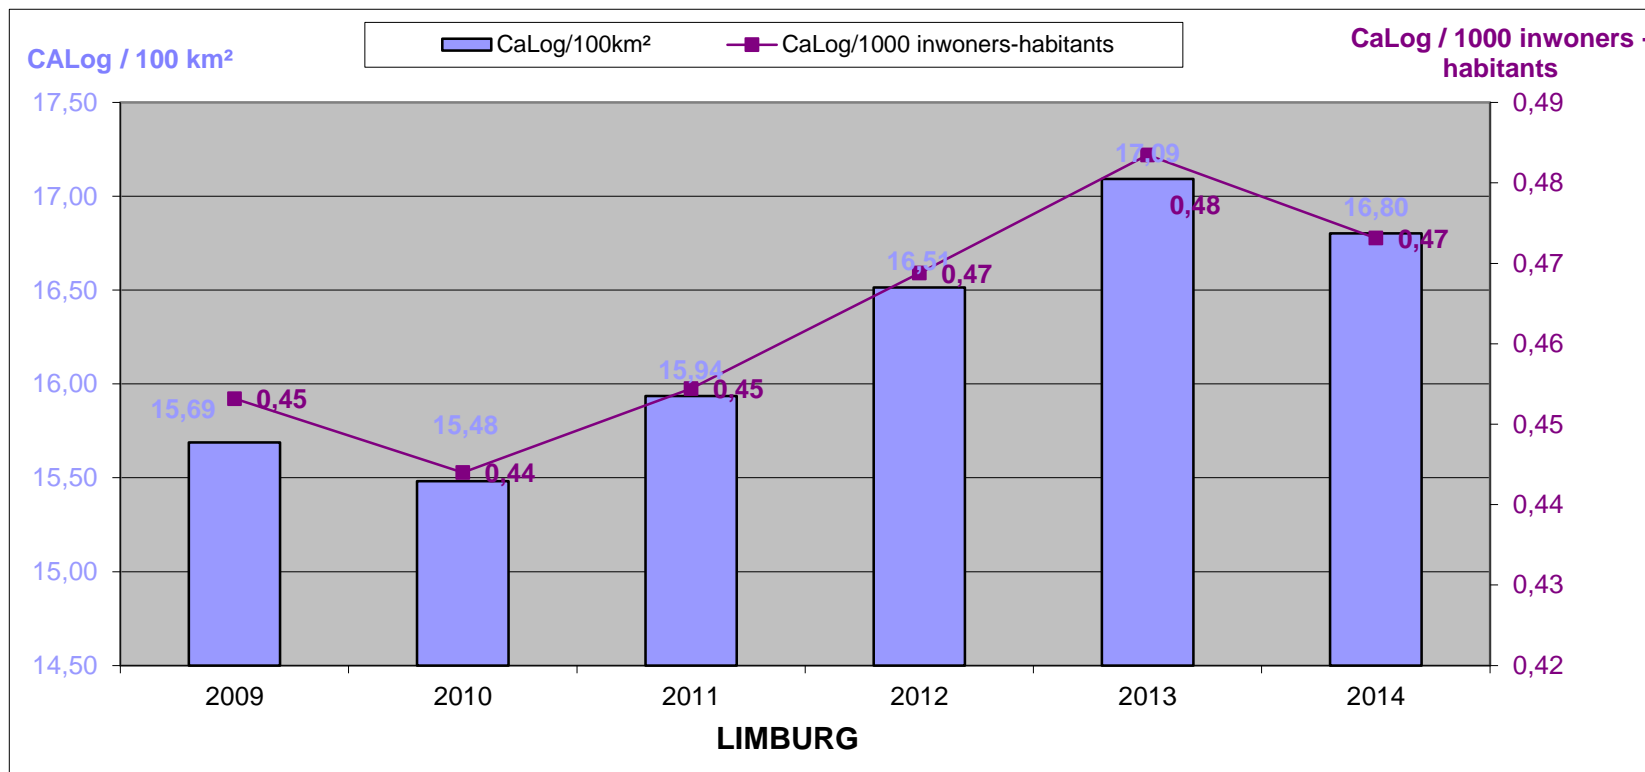

LOKALE POLITIE / POLICE LOCALE

31/12/2014

Het CaLog-personeel ten opzichte van de oppervlakte en het aantal inwoners per provincie, op referentiedatum 31 december, voor de jaartallen 2009 tem 2014.

Évolution du personnel CaLog par rapport à la superficie et au nombre d'habitants, par province, à la date de référence du 31 décembre, pour les années 2009 à 2014