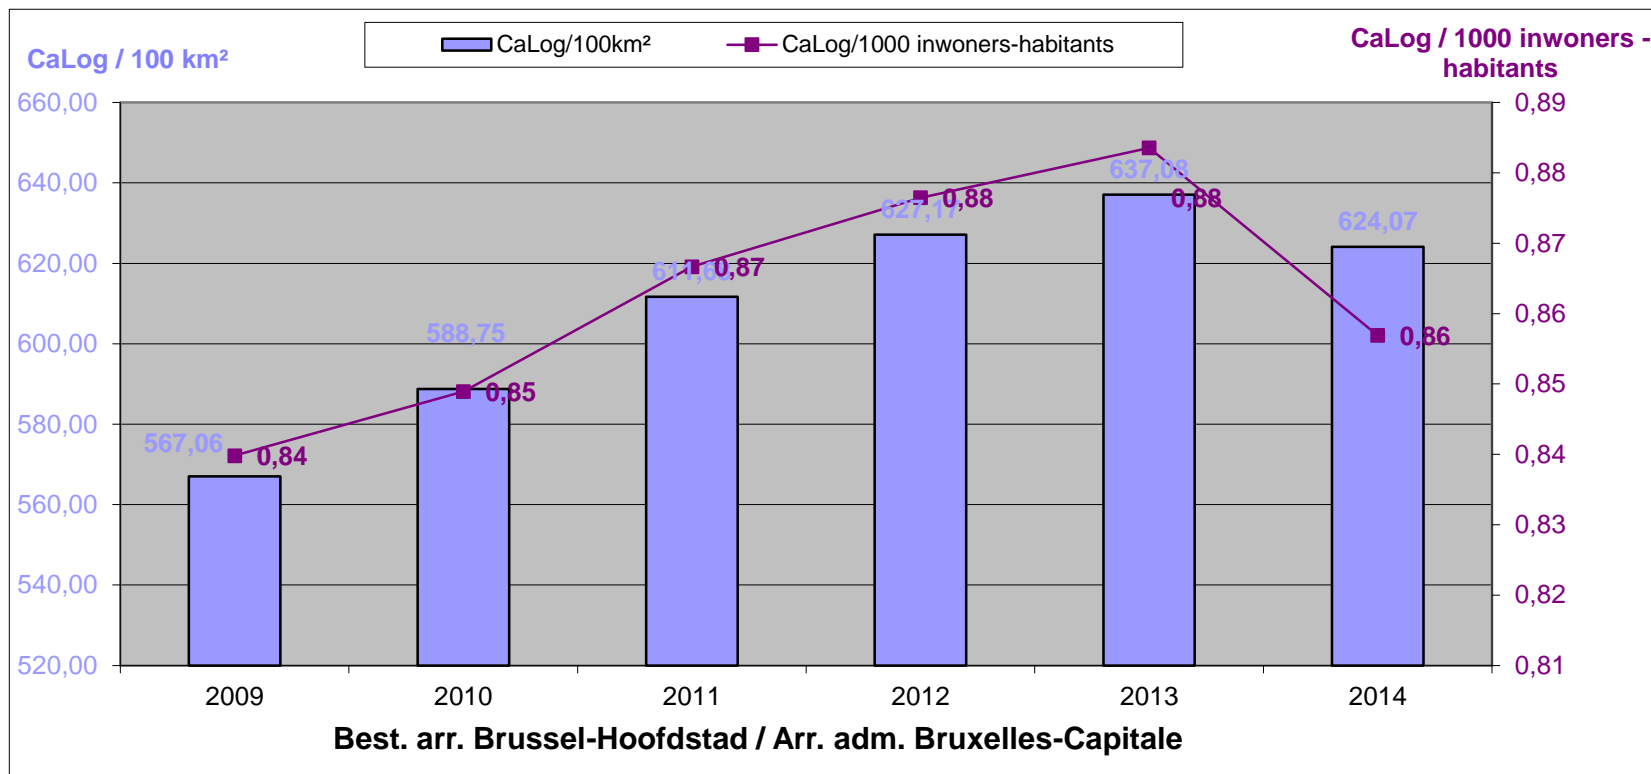

LOKALE POLITIE / POLICE LOCALE

31/12/2014

Het CaLog-personeel ten opzichte van de oppervlakte en het aantal inwoners per provincie, op referentiedatum 31 december, voor de jaartallen 2009 tem 2014.

Évolution du personnel CaLog par rapport à la superficie et au nombre d'habitants, par province, à la date de référence du 31 décembre, pour les années 2009 à 2014