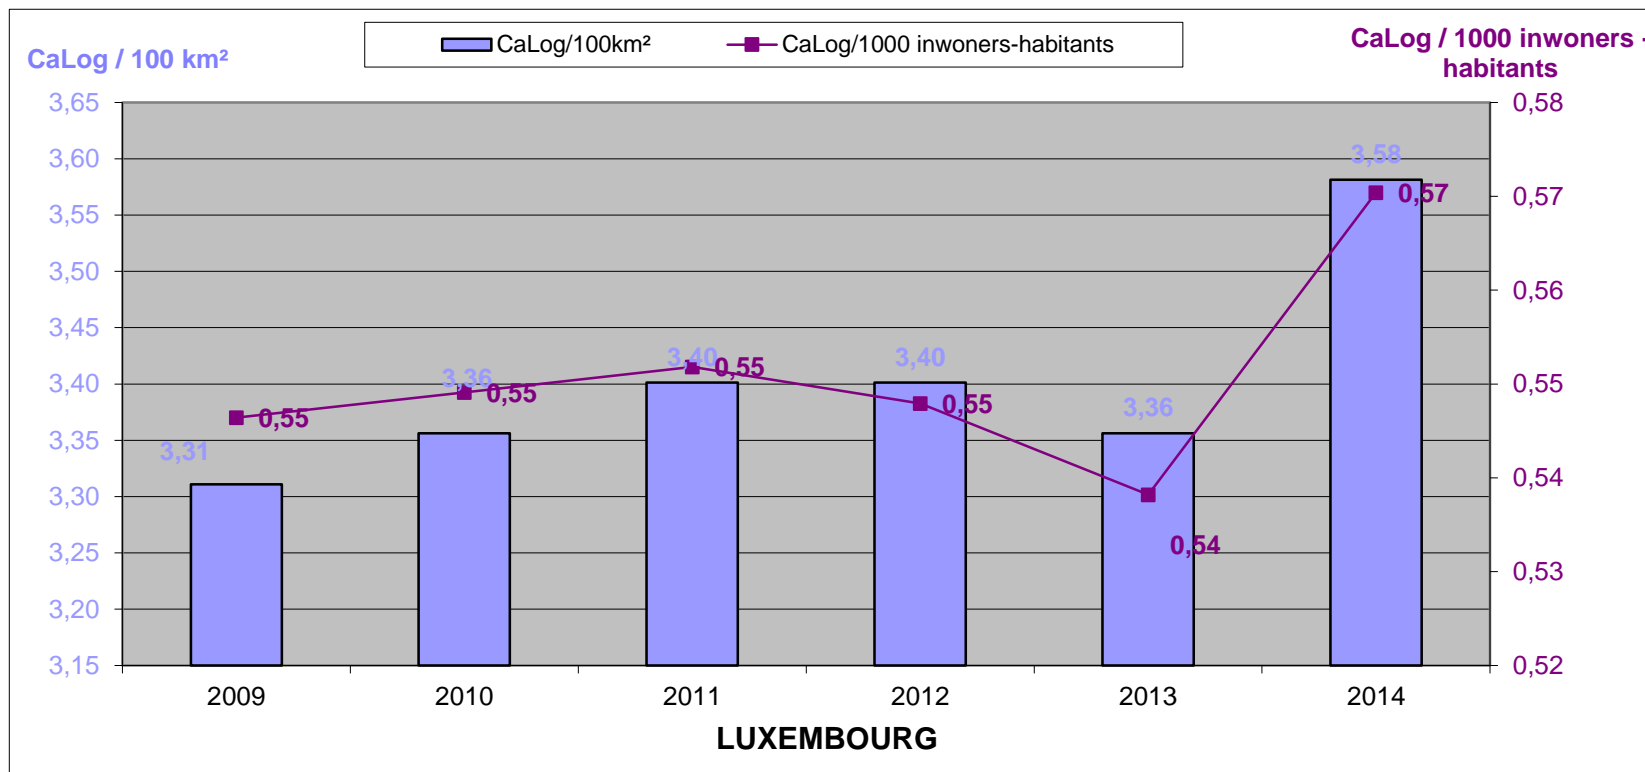

LOKALE POLITIE / POLICE LOCALE

31/12/2014

Het CaLog-personeel ten opzichte van de oppervlakte en het aantal inwoners per provincie, op referentiedatum 31 december, voor de jaartallen 2009 tem 2014.

Évolution du personnel CaLog par rapport à la superficie et au nombre d'habitants, par province, à la date de référence du 31 décembre, pour les années 2009 à 2014