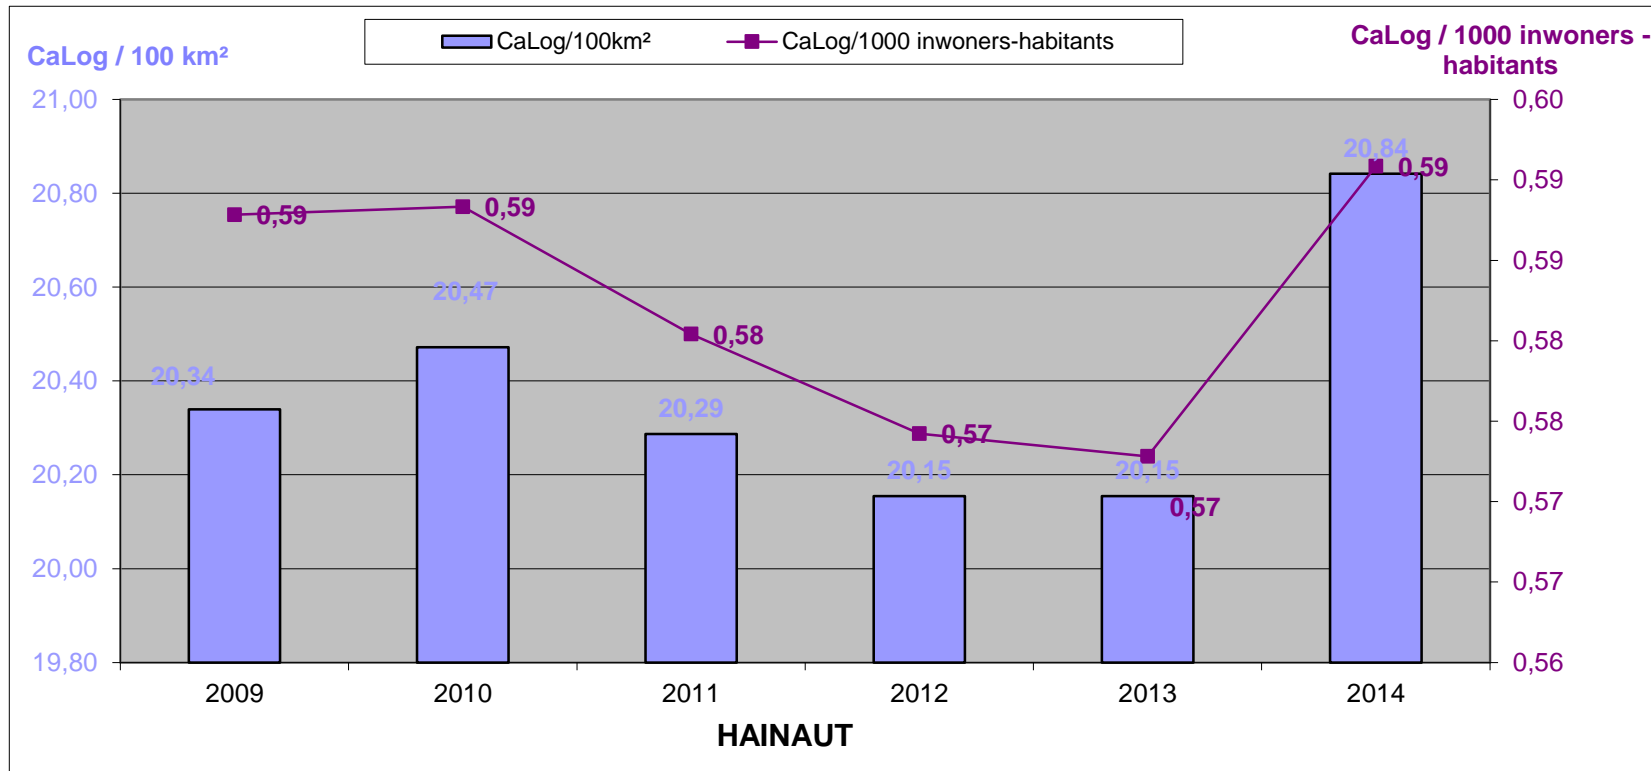

LOKALE POLITIE / POLICE LOCALE

31/12/2014

Het CaLog-personeel ten opzichte van de oppervlakte en het aantal inwoners per provincie, op referentiedatum 31 december, voor de jaartallen 2009 tem 2014.

Évolution du personnel CaLog par rapport à la superficie et au nombre d'habitants, par province, à la date de référence du 31 décembre, pour les années 2009 à 2014