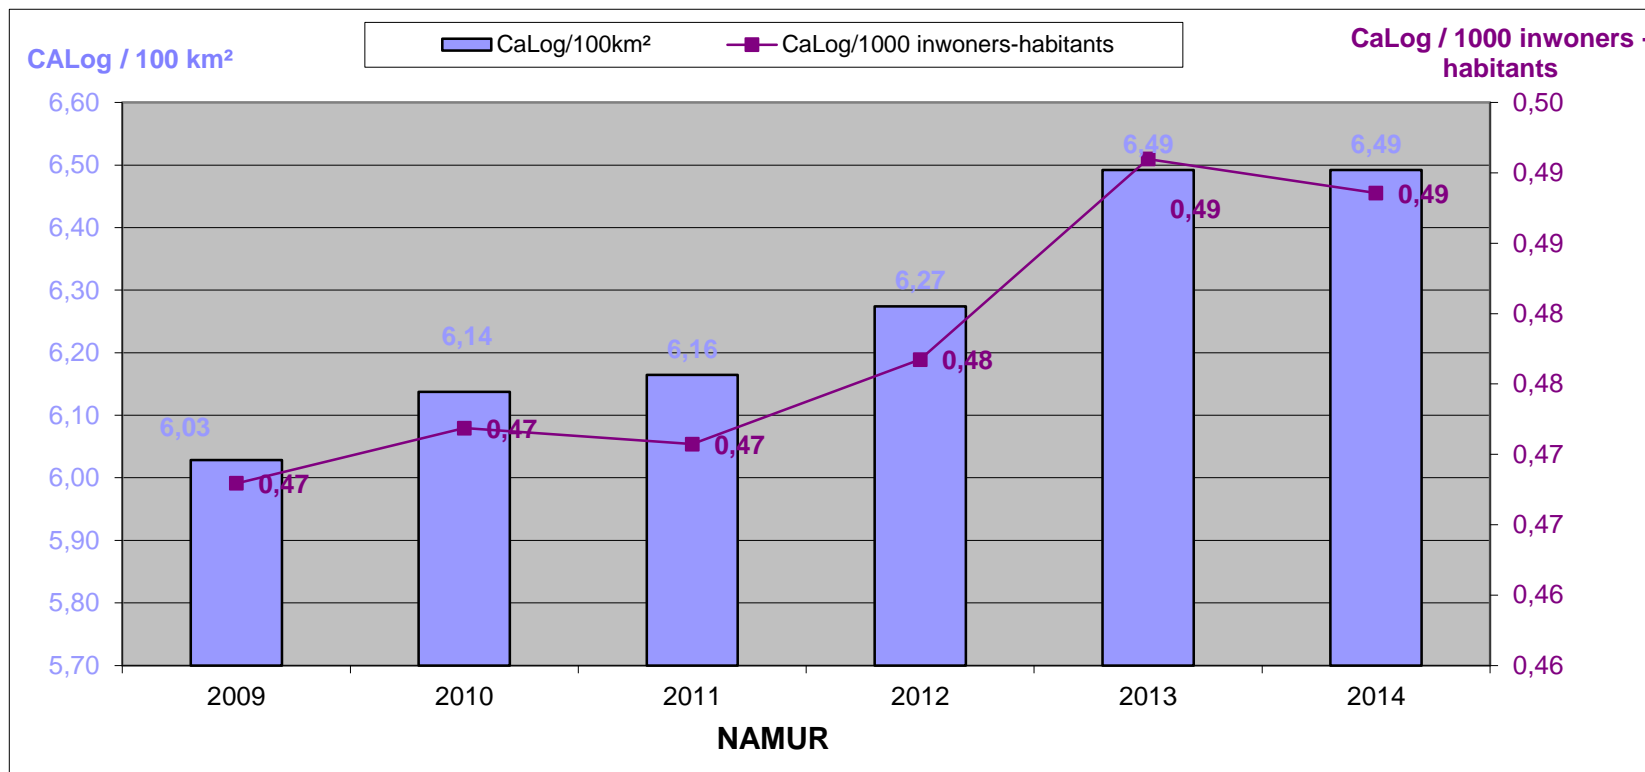

LOKALE POLITIE / POLICE LOCALE

31/12/2014

Het CaLog-personeel ten opzichte van de oppervlakte en het aantal inwoners per provincie, op referentiedatum 31 december, voor de jaartallen 2009 tem 2014.

Évolution du personnel CaLog par rapport à la superficie et au nombre d'habitants, par province, à la date de référence du 31 décembre, pour les années 2009 à 2014