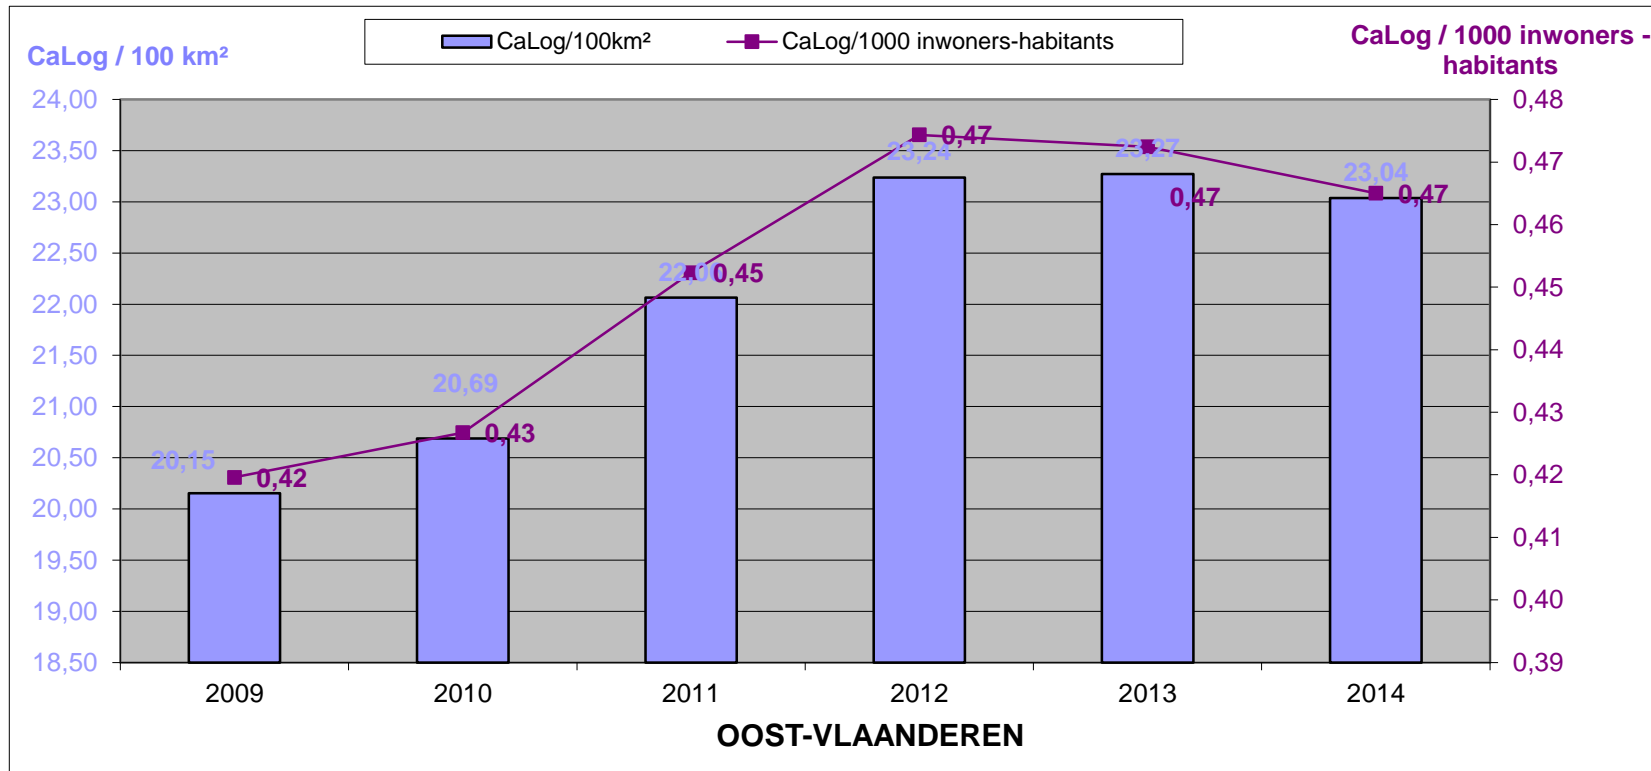

LOKALE POLITIE / POLICE LOCALE

31/12/2014

Het CaLog-personeel ten opzichte van de oppervlakte en het aantal inwoners per provincie, op referentiedatum 31 december, voor de jaartallen 2009 tem 2014.

Évolution du personnel CaLog par rapport à la superficie et au nombre d'habitants, par province, à la date de référence du 31 décembre, pour les années 2009 à 2014