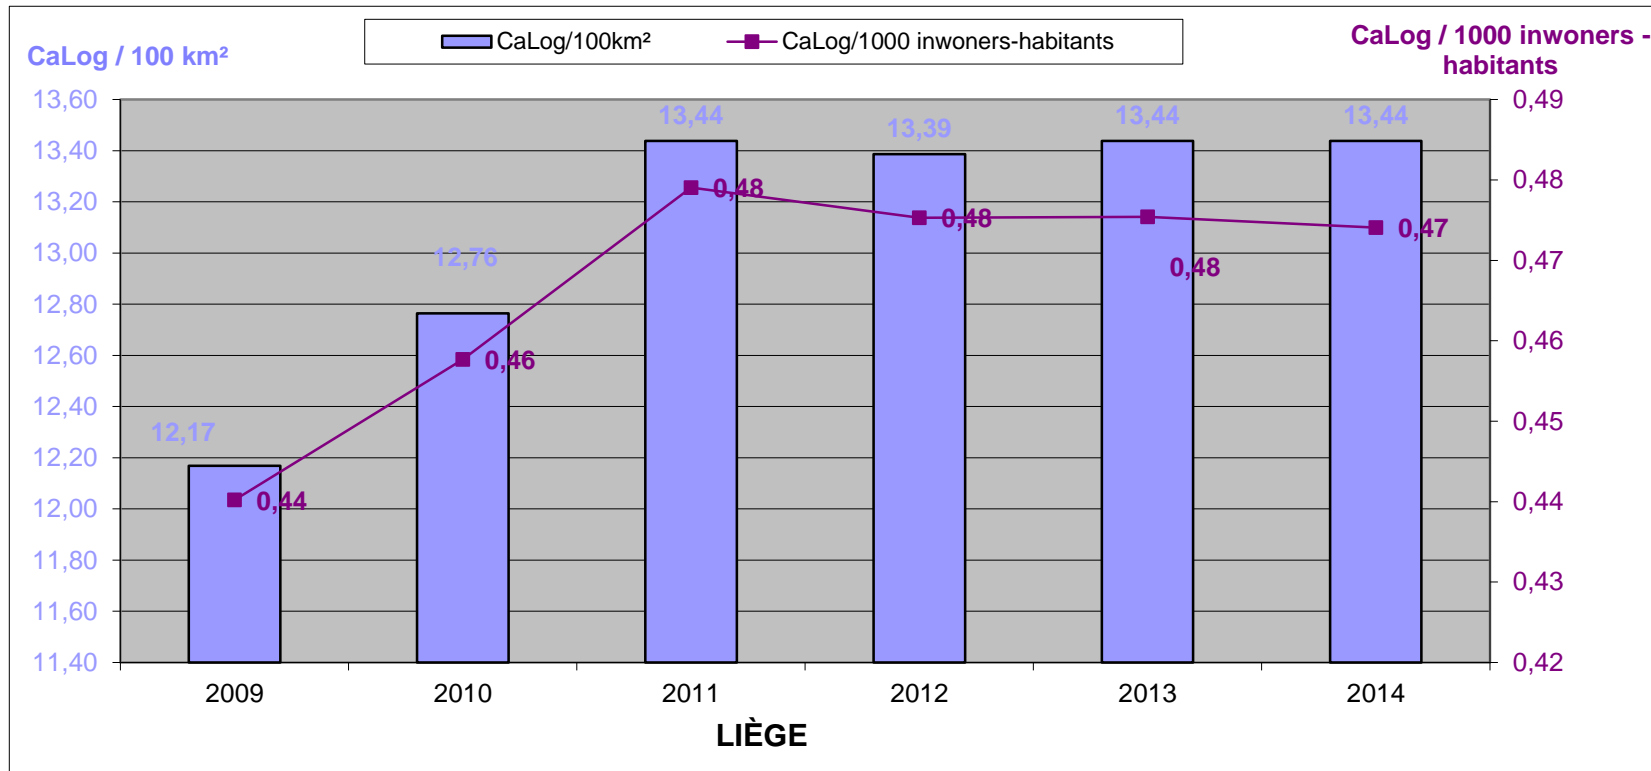

LOKALE POLITIE / POLICE LOCALE

31/12/2014

Het CaLog-personeel ten opzichte van de oppervlakte en het aantal inwoners per provincie, op referentiedatum 31 december, voor de jaartallen 2009 tem 2014.

Évolution du personnel CaLog par rapport à la superficie et au nombre d'habitants, par province, à la date de référence du 31 décembre, pour les années 2009 à 2014