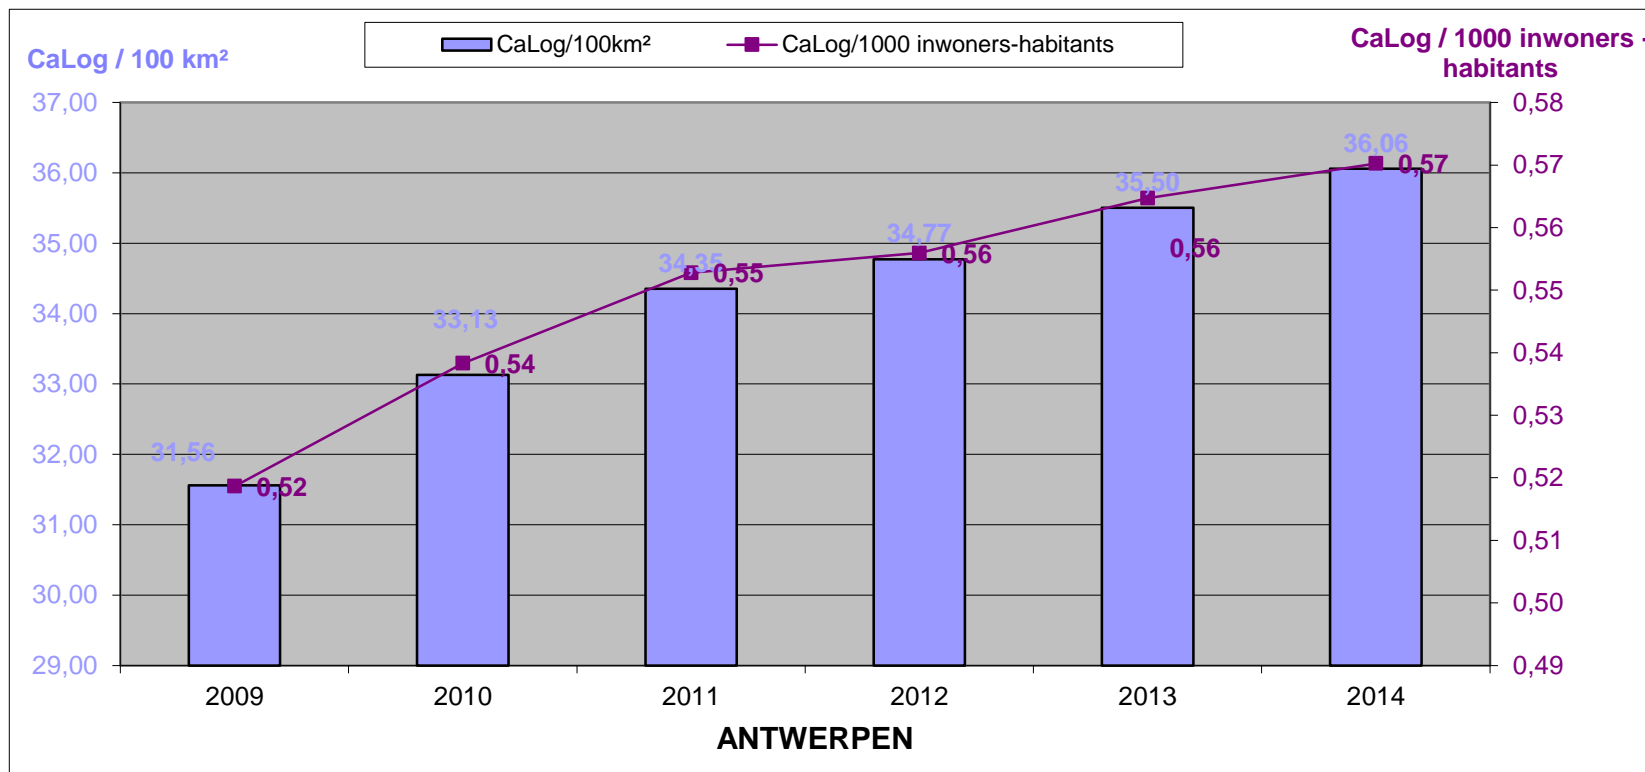

LOKALE POLITIE / POLICE LOCALE

31/12/2014

Het CaLog-personeel ten opzichte van de oppervlakte en het aantal inwoners per provincie, op referentiedatum 31 december, voor de jaartallen 2009 tem 2014.

Évolution du personnel CaLog par rapport à la superficie et au nombre d'habitants, par province, à la date de référence du 31 décembre, pour les années 2009 à 2014