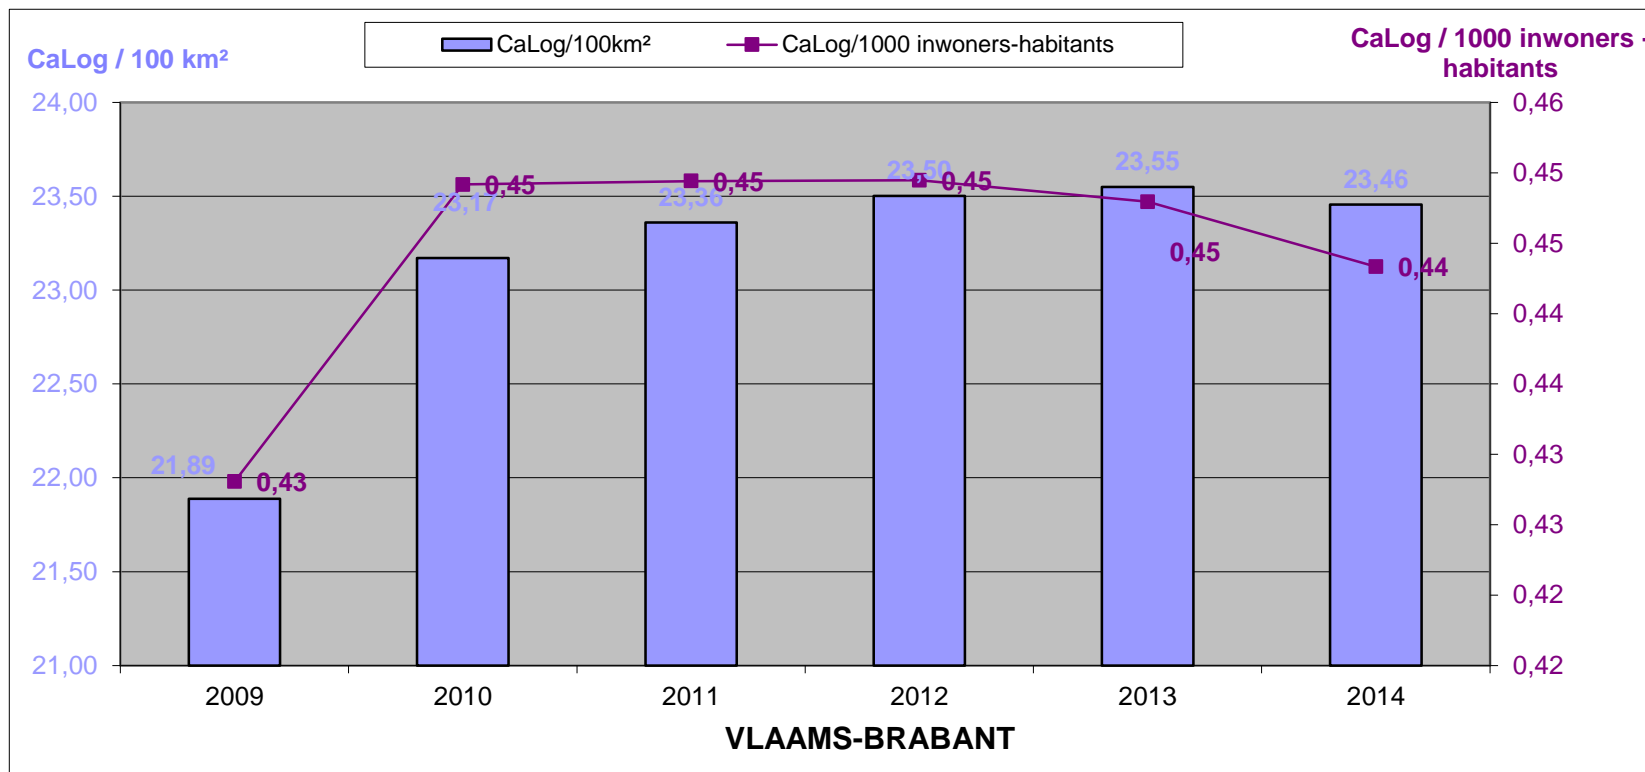

LOKALE POLITIE / POLICE LOCALE

31/12/2014

Het CaLog-personeel ten opzichte van de oppervlakte en het aantal inwoners per provincie, op referentiedatum 31 december, voor de jaartallen 2009 tem 2014.

Évolution du personnel CaLog par rapport à la superficie et au nombre d'habitants, par province, à la date de référence du 31 décembre, pour les années 2009 à 2014