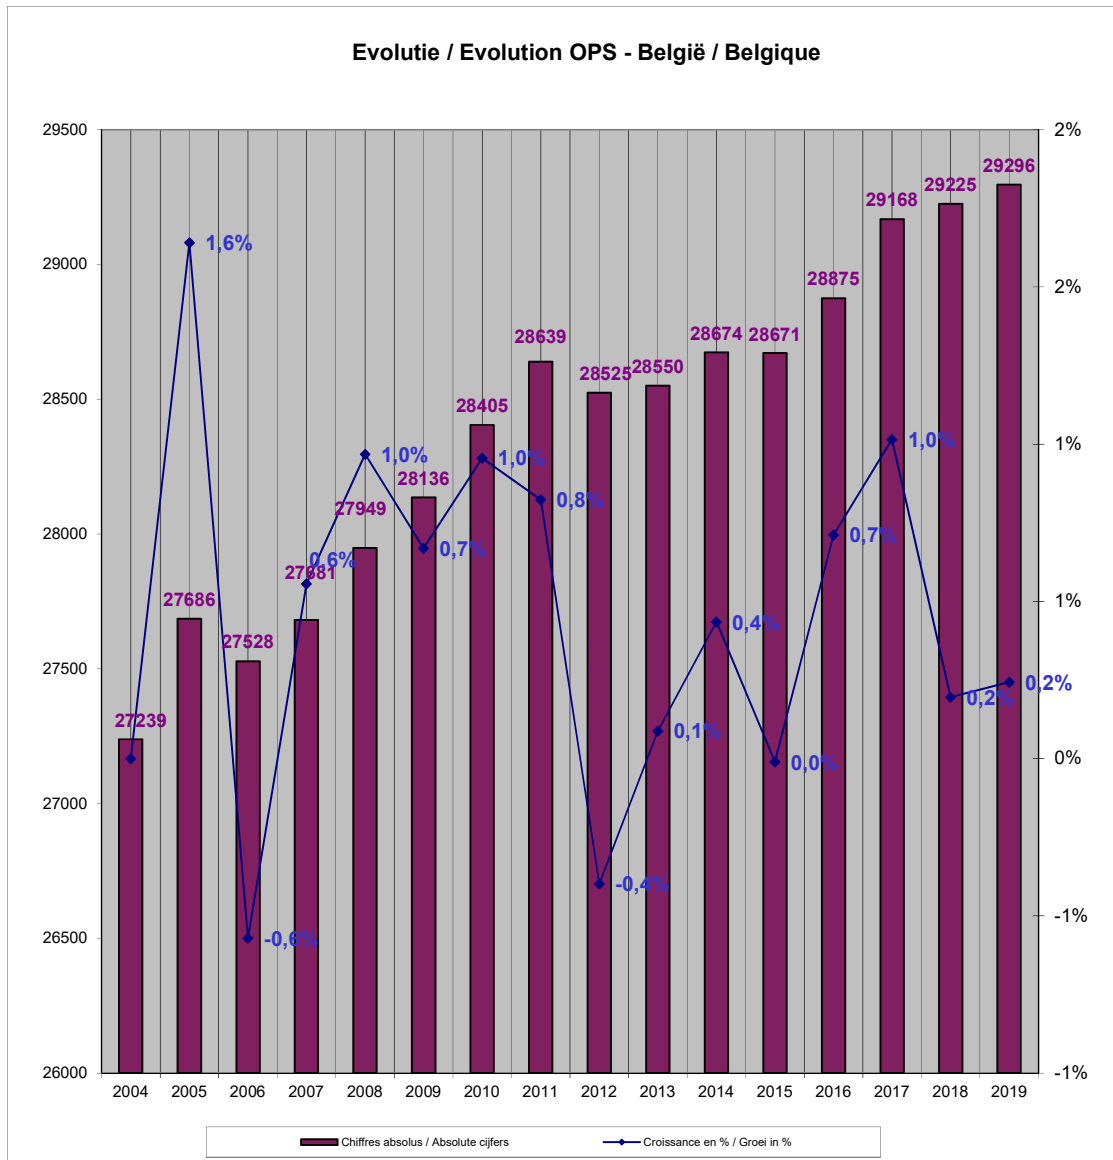

Evolutie van het totaal operationeel politiepersoneel, op referentiedatum 31 december, van 2004 tot en met 2019

Évolution du total du personnel policier opérationnel, à la date de référence du 31 décembre, de 2004 jusqu'à 2019

Evolutie van het operationeel politiepersoneel per provincie, op referentiedatum 31 december, van 2004 tot en met 2019

Évolution du personnel policier opérationnel par province, à la date de référence du 31 décembre, de 2004 jusqu'à 2019