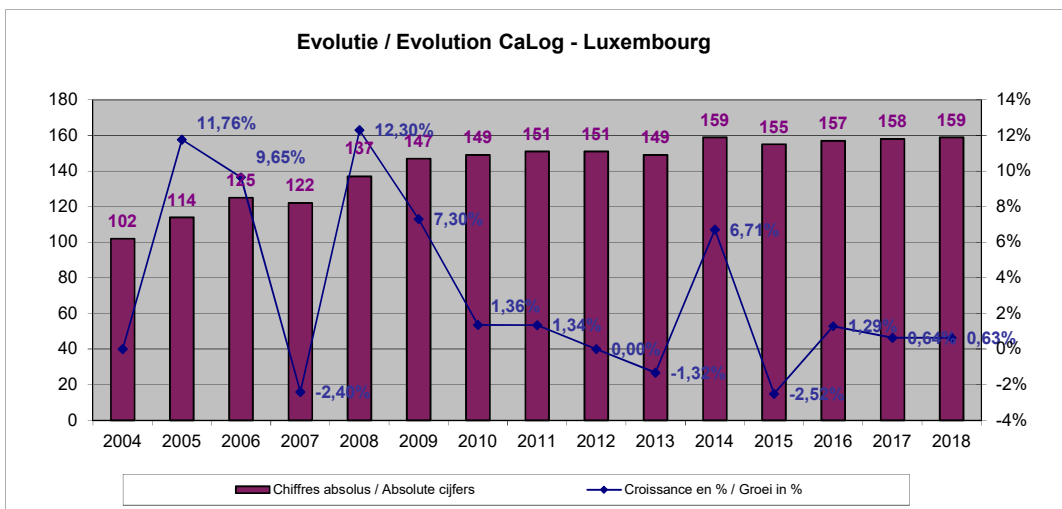

Evolutie van het CaLog-personeel, op referentiedatum 31 december, van 2004 tot en met 2018

Évolution du personnel CaLog, à la date de référence du 31 décembre, de 2004 jusqu'à 2018

Evolutie van het CaLog-personeel, op referentiedatum 31 december, van 2004 tot en met 2018, per provincie

Évolution du personnel CaLog, à la date de référence du 31 décembre, de 2004 jusqu'à 2018, par province

**Evolutie / Evolution CaLog -
Best. arr. Brussel-Hoofdstad / Arr. adm. Bruxelles-Capitale**

Evolutie / Evolution CaLog - Antwerpen