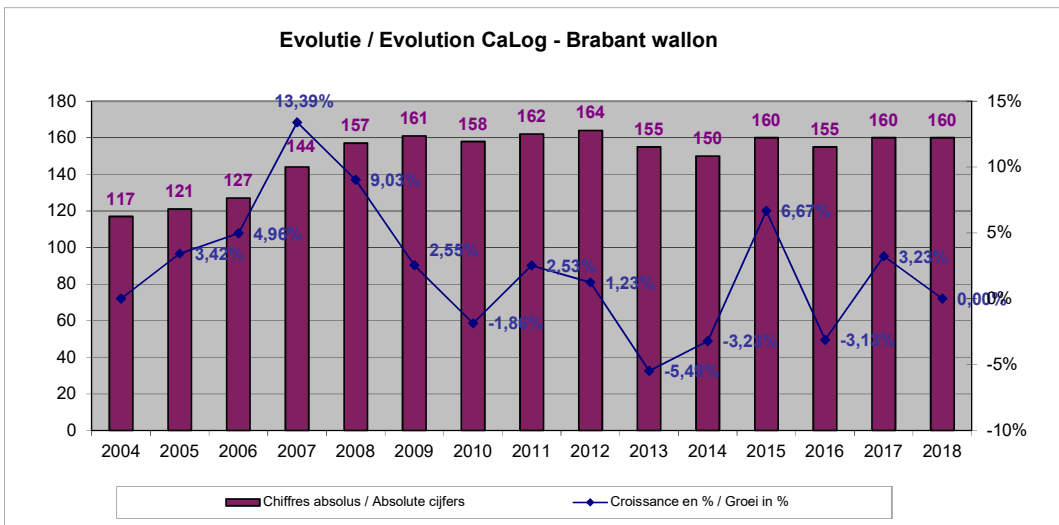

Evolutie van het CaLog-personeel, op referentiedatum 31 december, van 2004 tot en met 2018

Évolution du personnel CaLog, à la date de référence du 31 décembre, de 2004 jusqu'à 2018

Evolutie van het CaLog-personeel, op referentiedatum 31 december, van 2004 tot en met 2018, per provincie

Évolution du personnel CaLog, à la date de référence du 31 décembre, de 2004 jusqu'à 2018, par province

**Evolutie / Evolution CaLog -
Best. arr. Brussel-Hoofdstad / Arr. adm. Bruxelles-Capitale**

Evolutie / Evolution CaLog - Antwerpen