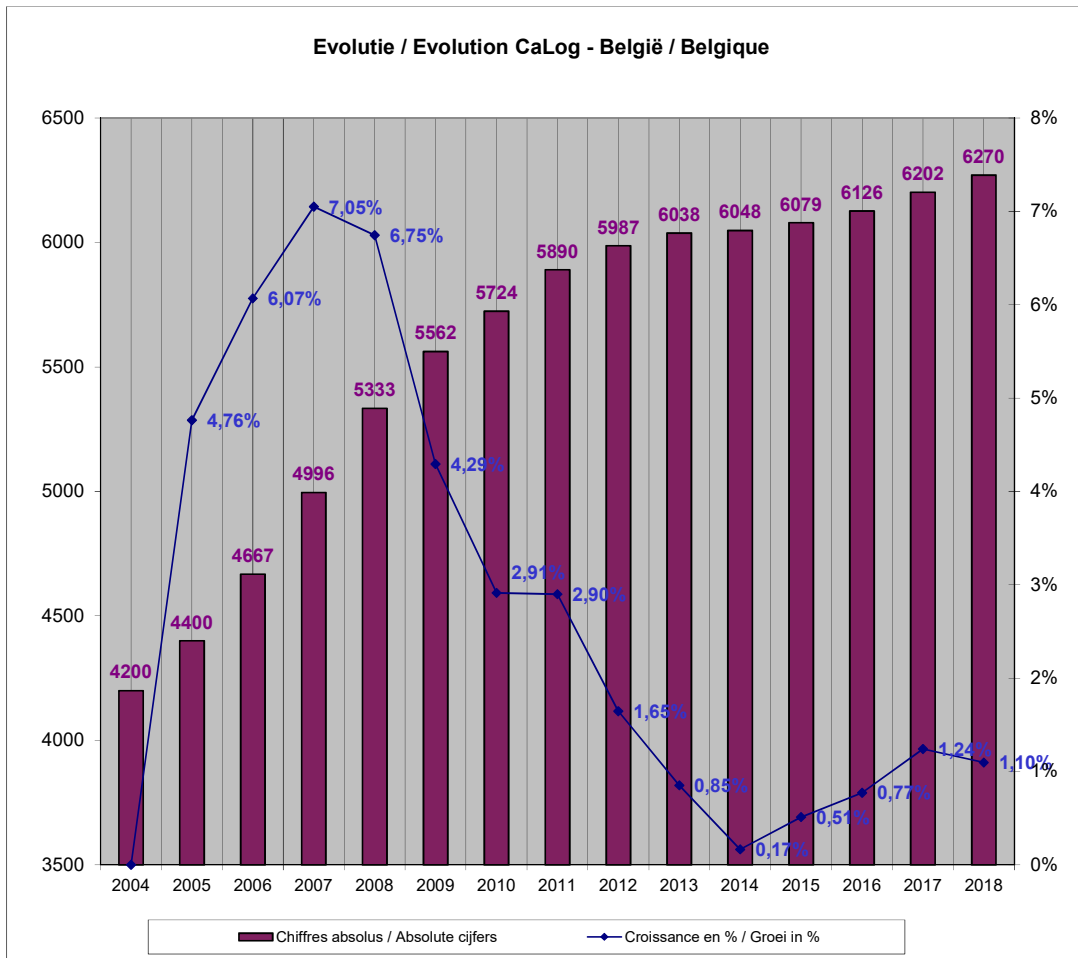

Evolutie van het CaLog-personeel, op referentiedatum 31 december, van 2004 tot en met 2018

Évolution du personnel CaLog, à la date de référence du 31 décembre, de 2004 jusqu'à 2018

Evolutie van het CaLog-personeel, op referentiedatum 31 december, van 2004 tot en met 2018, per provincie

Évolution du personnel CaLog, à la date de référence du 31 décembre, de 2004 jusqu'à 2018, par province

**Evolutie / Evolution CaLog -
Best. arr. Brussel-Hoofdstad / Arr. adm. Bruxelles-Capitale**

Evolutie / Evolution CaLog - Antwerpen