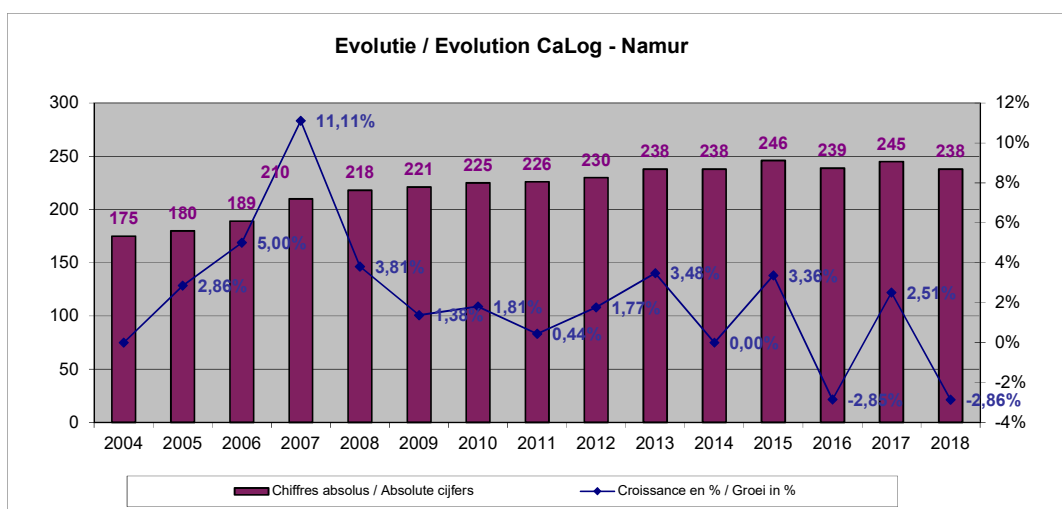

Evolutie van het CaLog-personeel, op referentiedatum 31 december, van 2004 tot en met 2018

Évolution du personnel CaLog, à la date de référence du 31 décembre, de 2004 jusqu'à 2018

Evolutie van het CaLog-personeel, op referentiedatum 31 december, van 2004 tot en met 2018, per provincie

Évolution du personnel CaLog, à la date de référence du 31 décembre, de 2004 jusqu'à 2018, par province

**Evolutie / Evolution CaLog -
Best. arr. Brussel-Hoofdstad / Arr. adm. Bruxelles-Capitale**

Evolutie / Evolution CaLog - Antwerpen