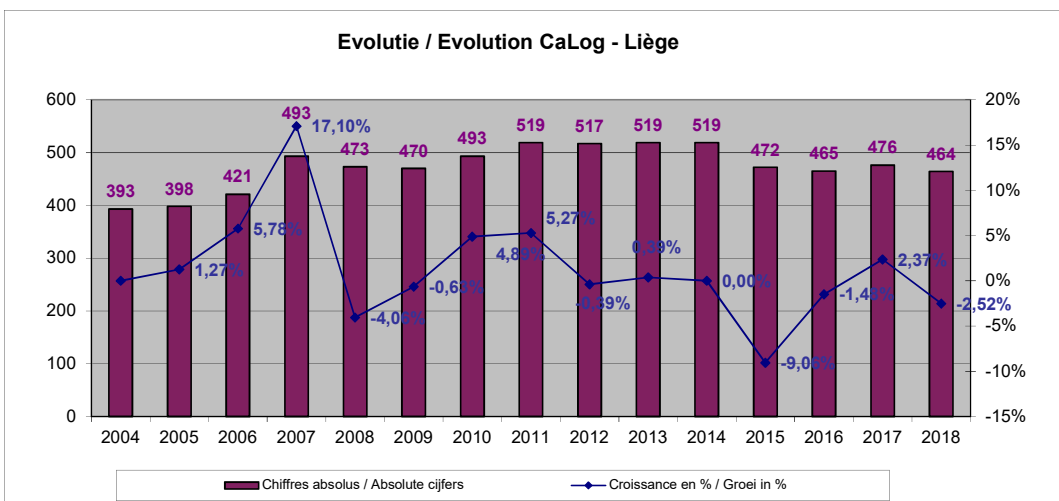

Evolutie van het CaLog-personeel, op referentiedatum 31 december, van 2004 tot en met 2018

Évolution du personnel CaLog, à la date de référence du 31 décembre, de 2004 jusqu'à 2018

Evolutie van het CaLog-personeel, op referentiedatum 31 december, van 2004 tot en met 2018, per provincie

Évolution du personnel CaLog, à la date de référence du 31 décembre, de 2004 jusqu'à 2018, par province

**Evolutie / Evolution CaLog -
Best. arr. Brussel-Hoofdstad / Arr. adm. Bruxelles-Capitale**

Evolutie / Evolution CaLog - Antwerpen