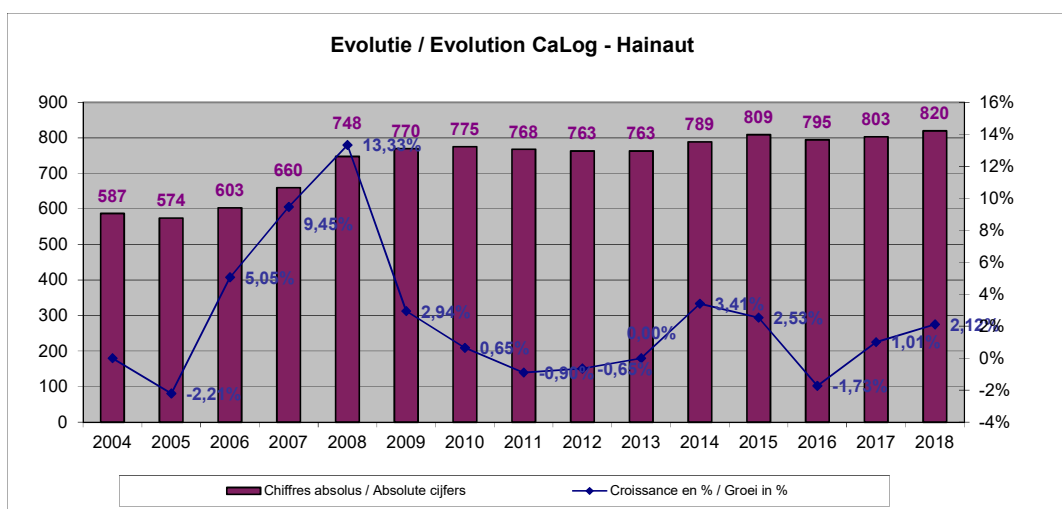

Evolutie van het CaLog-personeel, op referentiedatum 31 december, van 2004 tot en met 2018

Évolution du personnel CaLog, à la date de référence du 31 décembre, de 2004 jusqu'à 2018

Evolutie van het CaLog-personeel, op referentiedatum 31 december, van 2004 tot en met 2018, per provincie

Évolution du personnel CaLog, à la date de référence du 31 décembre, de 2004 jusqu'à 2018, par province

**Evolutie / Evolution CaLog -
Best. arr. Brussel-Hoofdstad / Arr. adm. Bruxelles-Capitale**

Evolutie / Evolution CaLog - Antwerpen