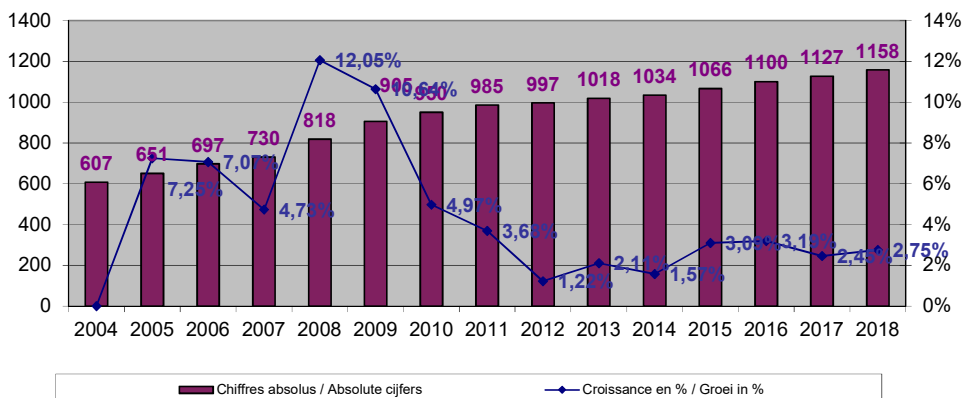

Evolutie van het CaLog-personeel, op referentiedatum 31 december, van 2004 tot en met 2018

Évolution du personnel CaLog, à la date de référence du 31 décembre, de 2004 jusqu'à 2018

Evolutie van het CaLog-personeel, op referentiedatum 31 december, van 2004 tot en met 2018, per provincie

Évolution du personnel CaLog, à la date de référence du 31 décembre, de 2004 jusqu'à 2018, par province

**Evolutie / Evolution CaLog -
Best. arr. Brussel-Hoofdstad / Arr. adm. Bruxelles-Capitale**

Evolutie / Evolution CaLog - Antwerpen