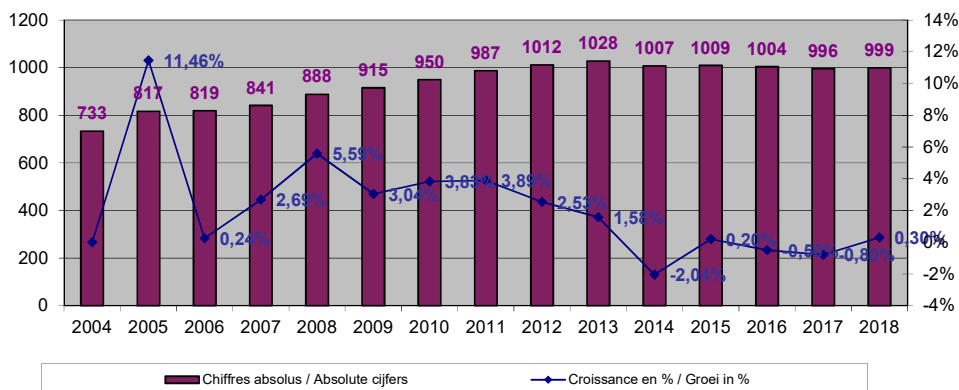

Evolutie van het CaLog-personeel, op referentiedatum 31 december, van 2004 tot en met 2018

Évolution du personnel CaLog, à la date de référence du 31 décembre, de 2004 jusqu'à 2018

Evolutie van het CaLog-personeel, op referentiedatum 31 december, van 2004 tot en met 2018, per provincie

Évolution du personnel CaLog, à la date de référence du 31 décembre, de 2004 jusqu'à 2018, par province

**Evolutie / Evolution CaLog -
Best. arr. Brussel-Hoofdstad / Arr. adm. Bruxelles-Capitale**

Evolutie / Evolution CaLog - Antwerpen