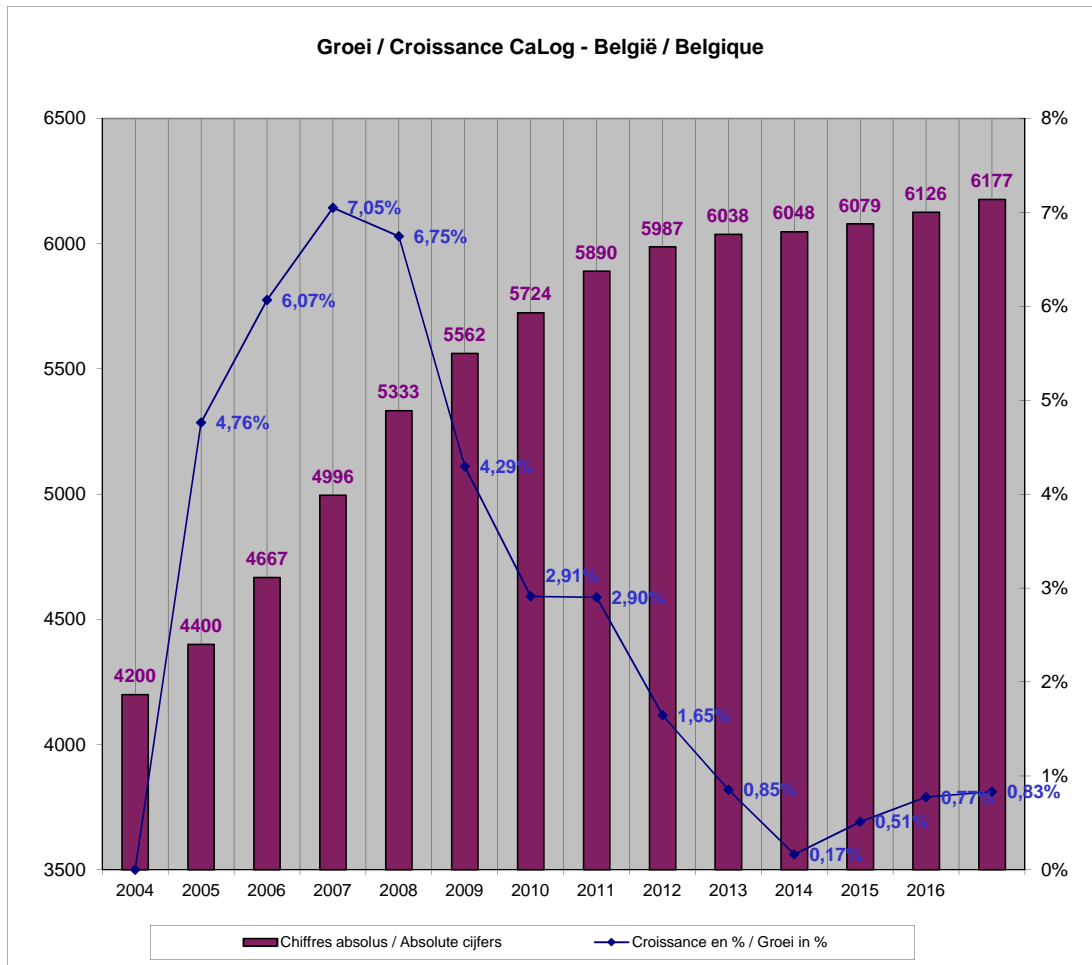

Evolutie van het CaLog-personeel, op referentiedatum 31 december, van 2004 tot en met 2017

Évolution du personnel CaLog, à la date de référence du 31 décembre, de 2004 jusqu'à 2017

Evolutie van het CaLog-personeel, op referentiedatum 31 december, van 2004 tot en met 2017, per provincie

Évolution du personnel CaLog, à la date de référence du 31 décembre, de 2004 jusqu'à 2017, par province