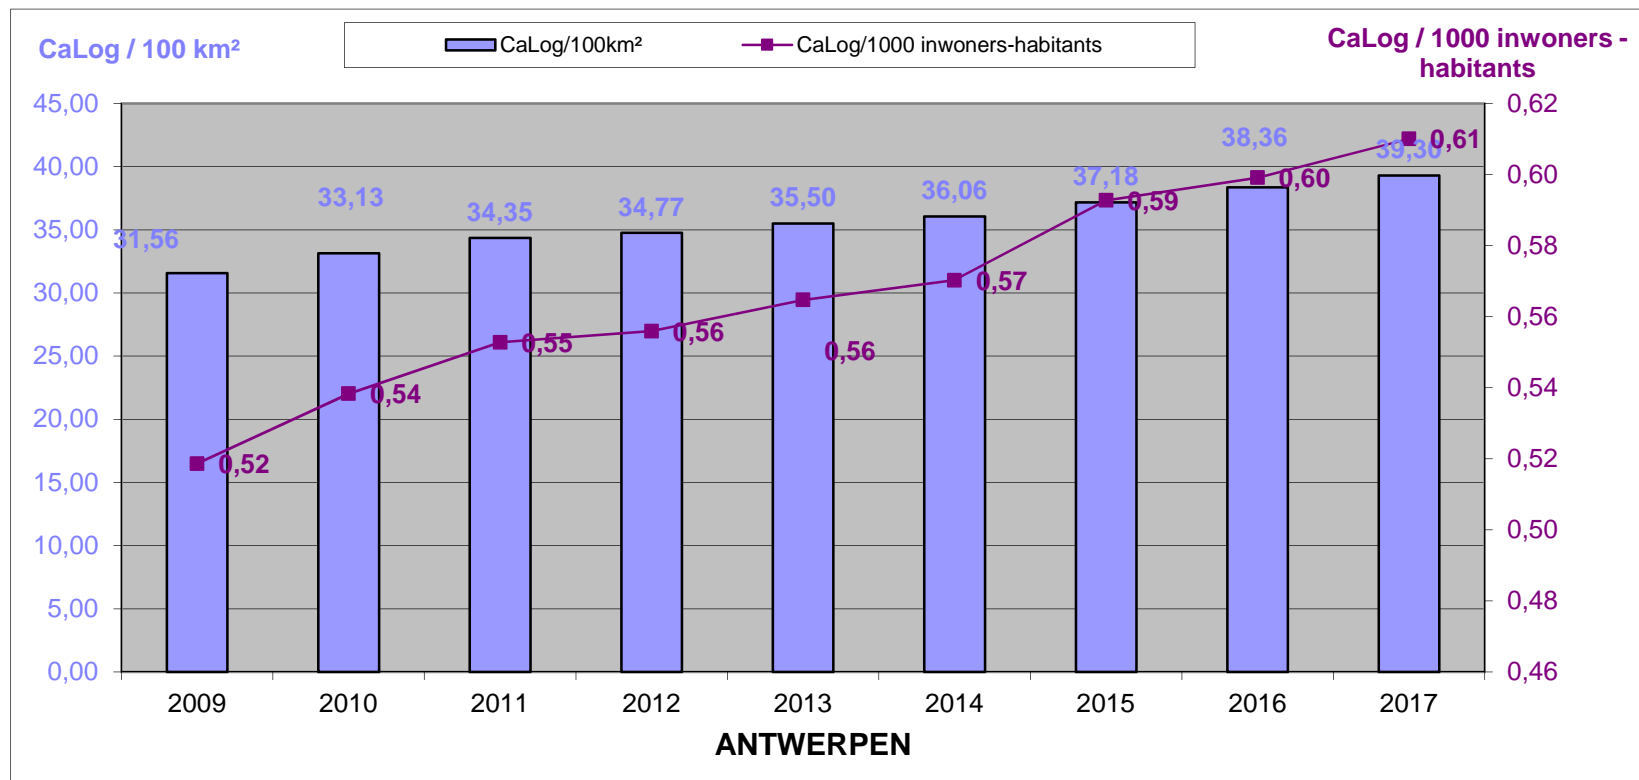

LOKALE POLITIE / POLICE LOCALE

31/12/2017

Het CaLog-personeel ten opzichte van de oppervlakte en het aantal inwoners per provincie, op referentiedatum 31 december, voor de jaartallen 2009 tem 2017.

Le personnel CaLog par rapport à la superficie et au nombre d'habitants par province, à la date de référence du 31 décembre, pour les années 2009 à 2017.