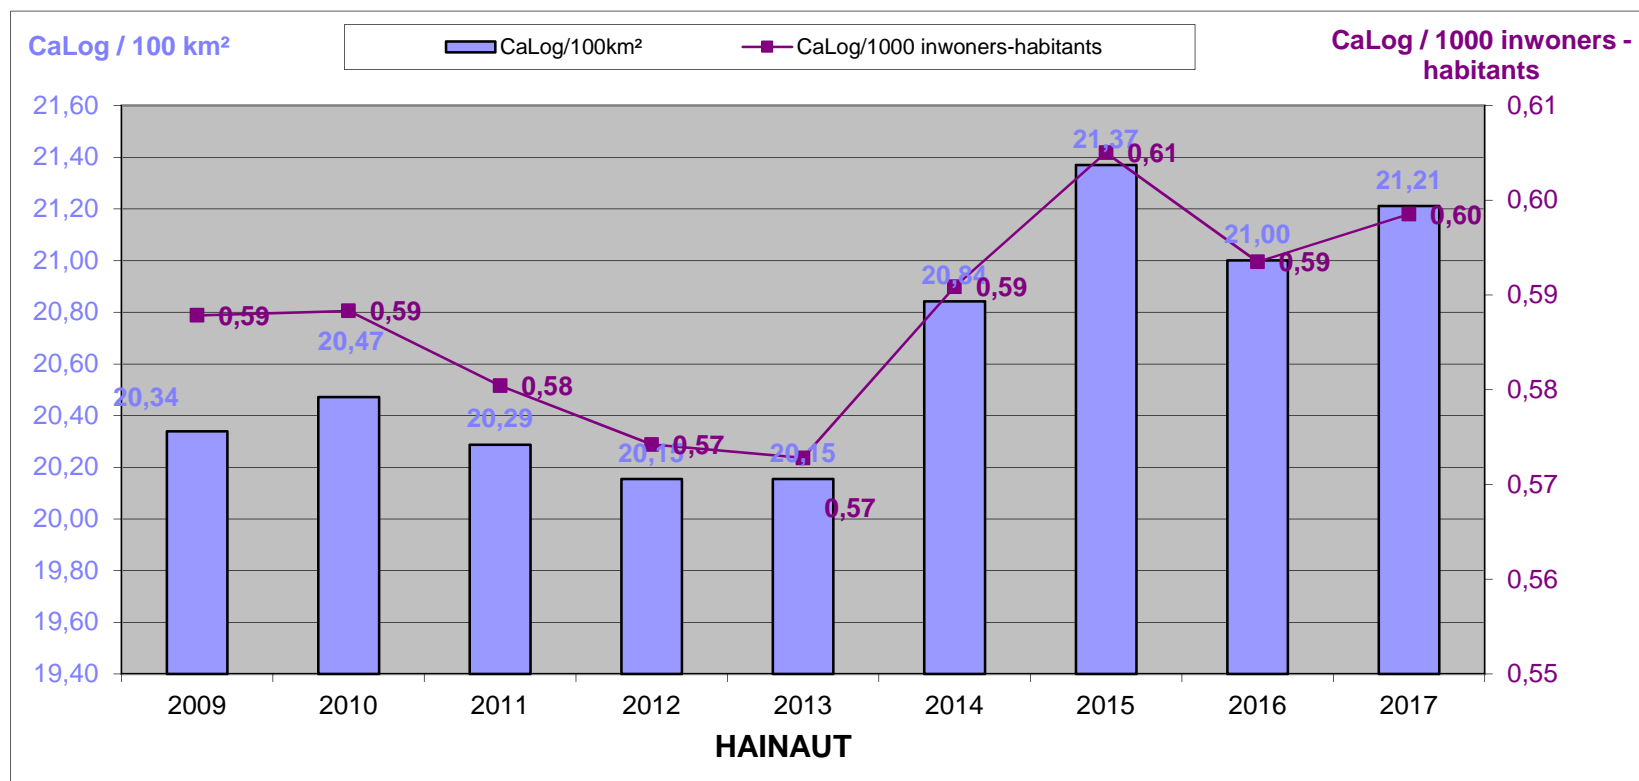

LOKALE POLITIE / POLICE LOCALE

31/12/2017

Het CaLog-personeel ten opzichte van de oppervlakte en het aantal inwoners per provincie, op referentiedatum 31 december, voor de jaartallen 2009 tem 2017.

Le personnel CaLog par rapport à la superficie et au nombre d'habitants par province, à la date de référence du 31 décembre, pour les années 2009 à 2017.