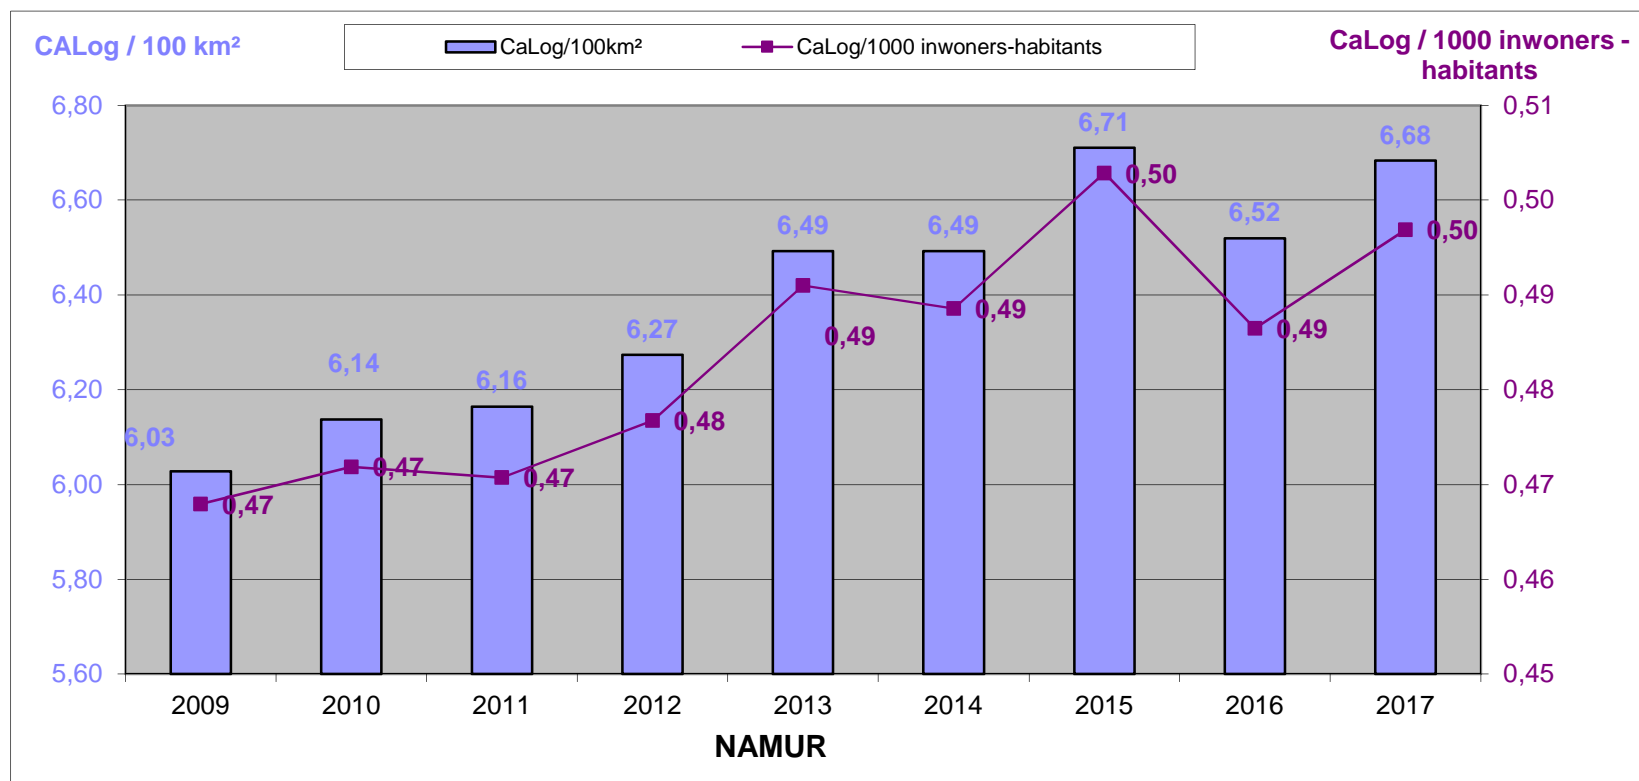

LOKALE POLITIE / POLICE LOCALE

31/12/2017

Het CaLog-personeel ten opzichte van de oppervlakte en het aantal inwoners per provincie, op referentiedatum 31 december, voor de jaartallen 2009 tem 2017.

Le personnel CaLog par rapport à la superficie et au nombre d'habitants par province, à la date de référence du 31 décembre, pour les années 2009 à 2017.