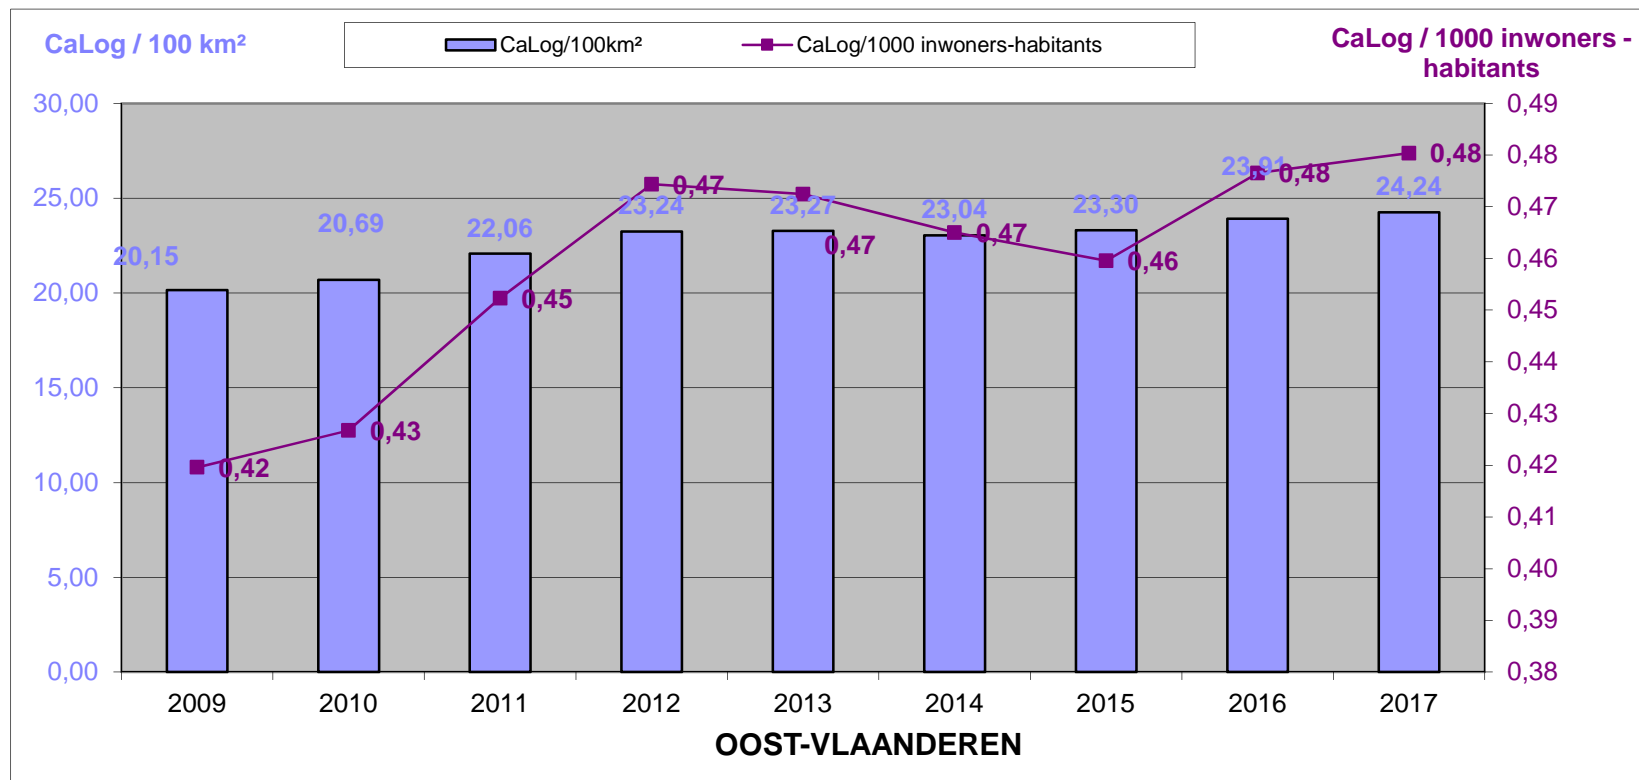

LOKALE POLITIE / POLICE LOCALE

31/12/2017

Het CaLog-personeel ten opzichte van de oppervlakte en het aantal inwoners per provincie, op referentiedatum 31 december, voor de jaartallen 2009 tem 2017.

Le personnel CaLog par rapport à la superficie et au nombre d'habitants par province, à la date de référence du 31 décembre, pour les années 2009 à 2017.