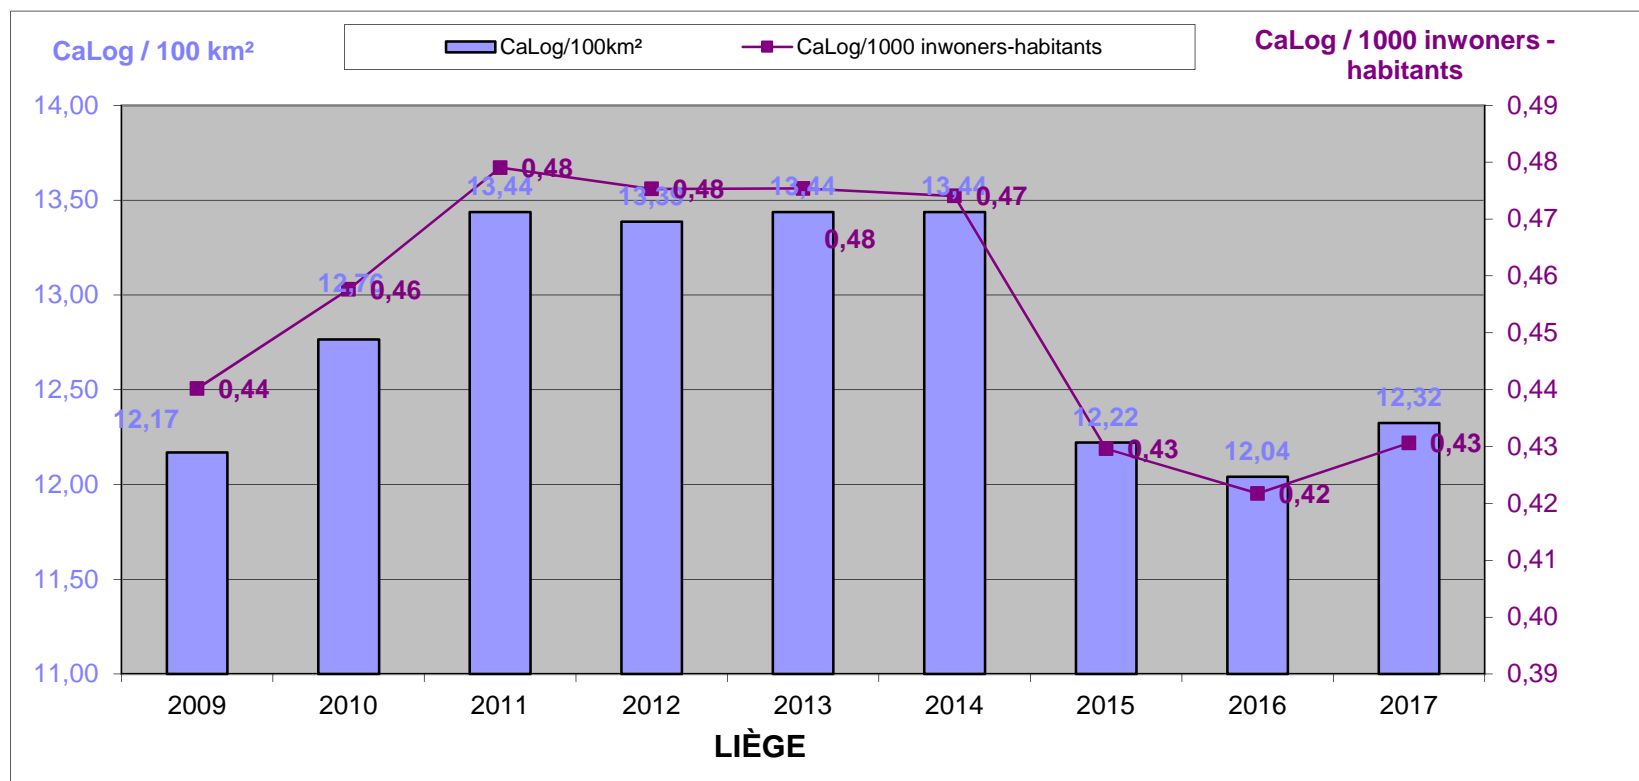

Le personnel CaLog par rapport à la superficie et au nombre d'habitants des provinces, à la date de référence du 31 décembre 2017
(Arr. adm. Bruxelles-capitale n'est pas illustré ici pour assurer la lisibilité du graphique)

LOKALE POLITIE / POLICE LOCALE

31/12/2017

Het CaLog-personeel ten opzichte van de oppervlakte en het aantal inwoners per provincie, op referentiedatum 31 december, voor de jaartallen 2009 tem 2017.

Le personnel CaLog par rapport à la superficie et au nombre d'habitants par province, à la date de référence du 31 décembre, pour les années 2009 à 2017.