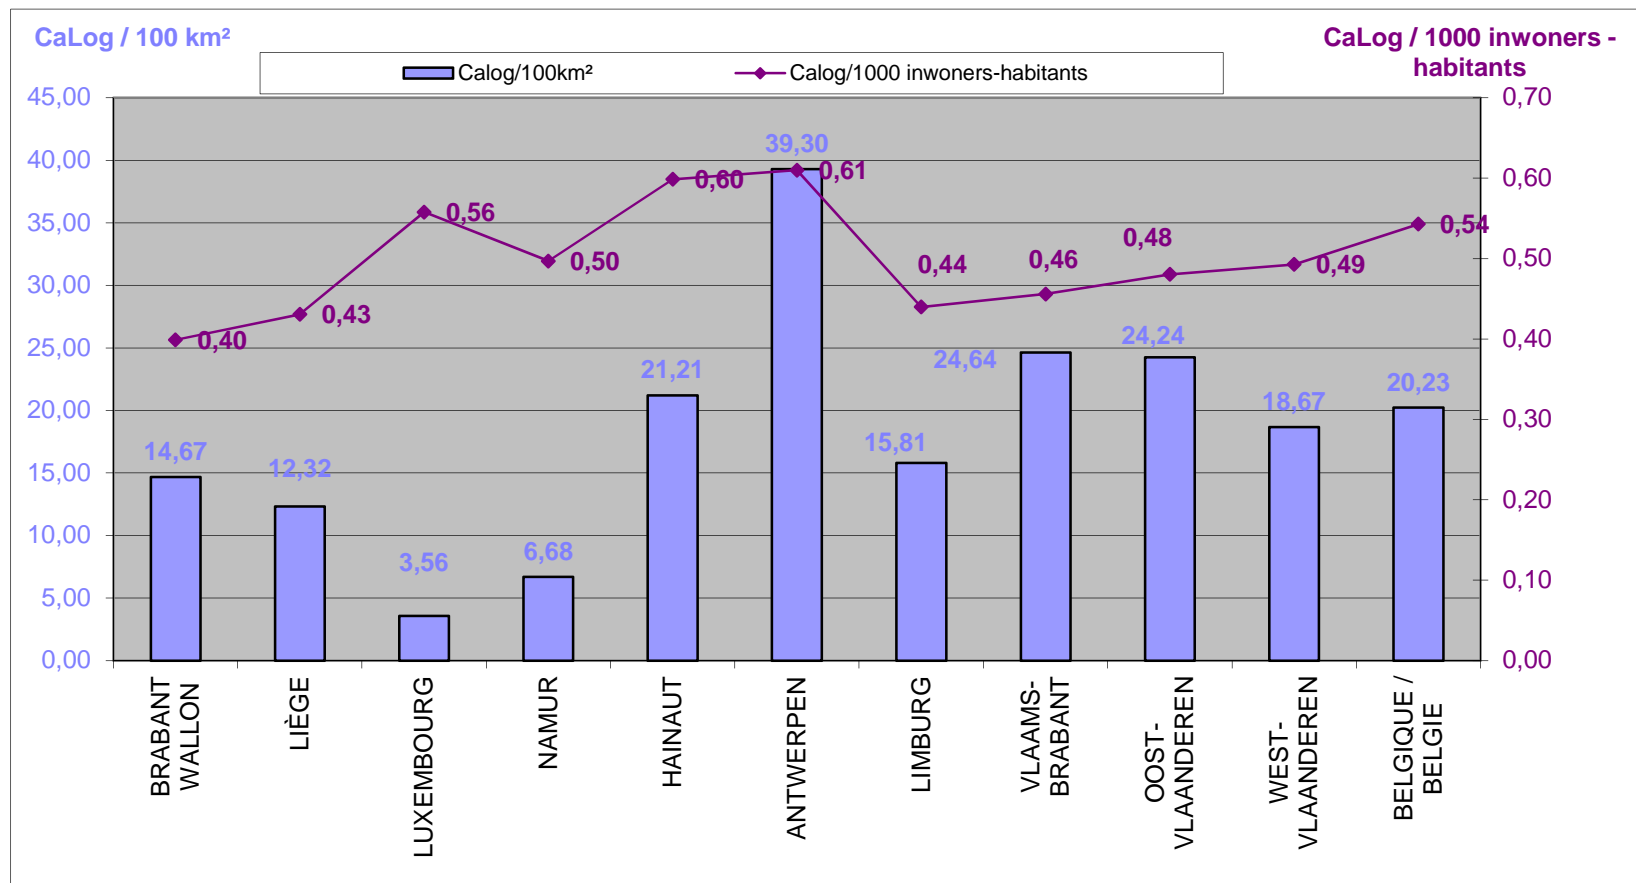

LOKALE POLITIE / POLICE LOCALE

31/12/2017

Het CaLog-personeel ten opzichte van de oppervlakte en het aantal inwoners van de provincies, op referentiedatum 31 december 2017
(Best. arr. Brussel-Hoofdstad wordt hier niet getoond om de grafiek leesbaar te houden)

Le personnel CaLog par rapport à la superficie et au nombre d'habitants des provinces, à la date de référence du 31 décembre 2017
(Arr. adm. Bruxelles-capitale n'est pas illustré ici pour assurer la lisibilité du graphique)