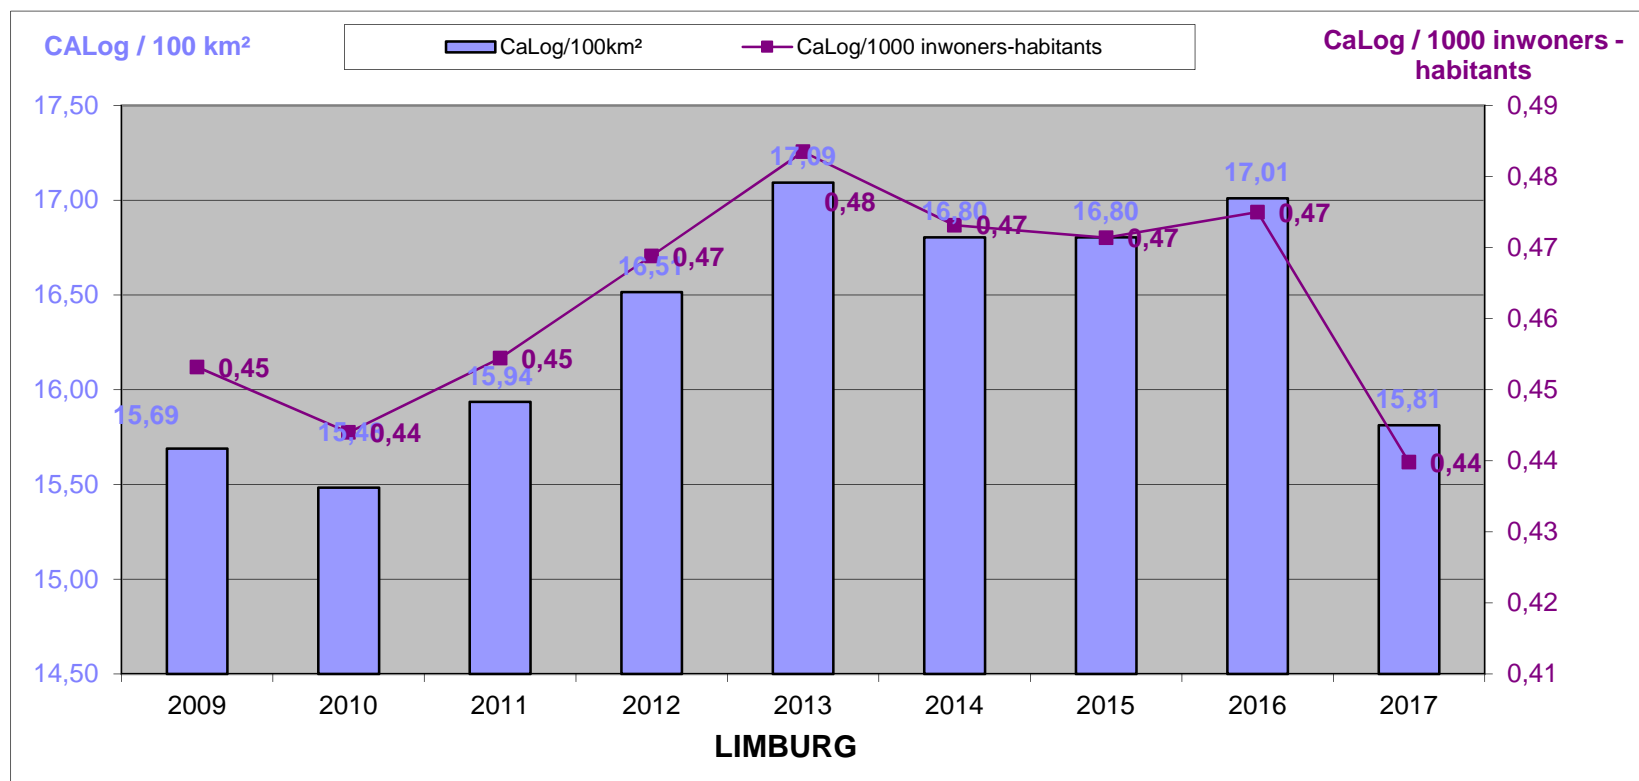

LOKALE POLITIE / POLICE LOCALE

31/12/2017

Het CaLog-personeel ten opzichte van de oppervlakte en het aantal inwoners per provincie, op referentiedatum 31 december, voor de jaartallen 2009 tem 2017.

Le personnel CaLog par rapport à la superficie et au nombre d'habitants par province, à la date de référence du 31 décembre, pour les années 2009 à 2017.