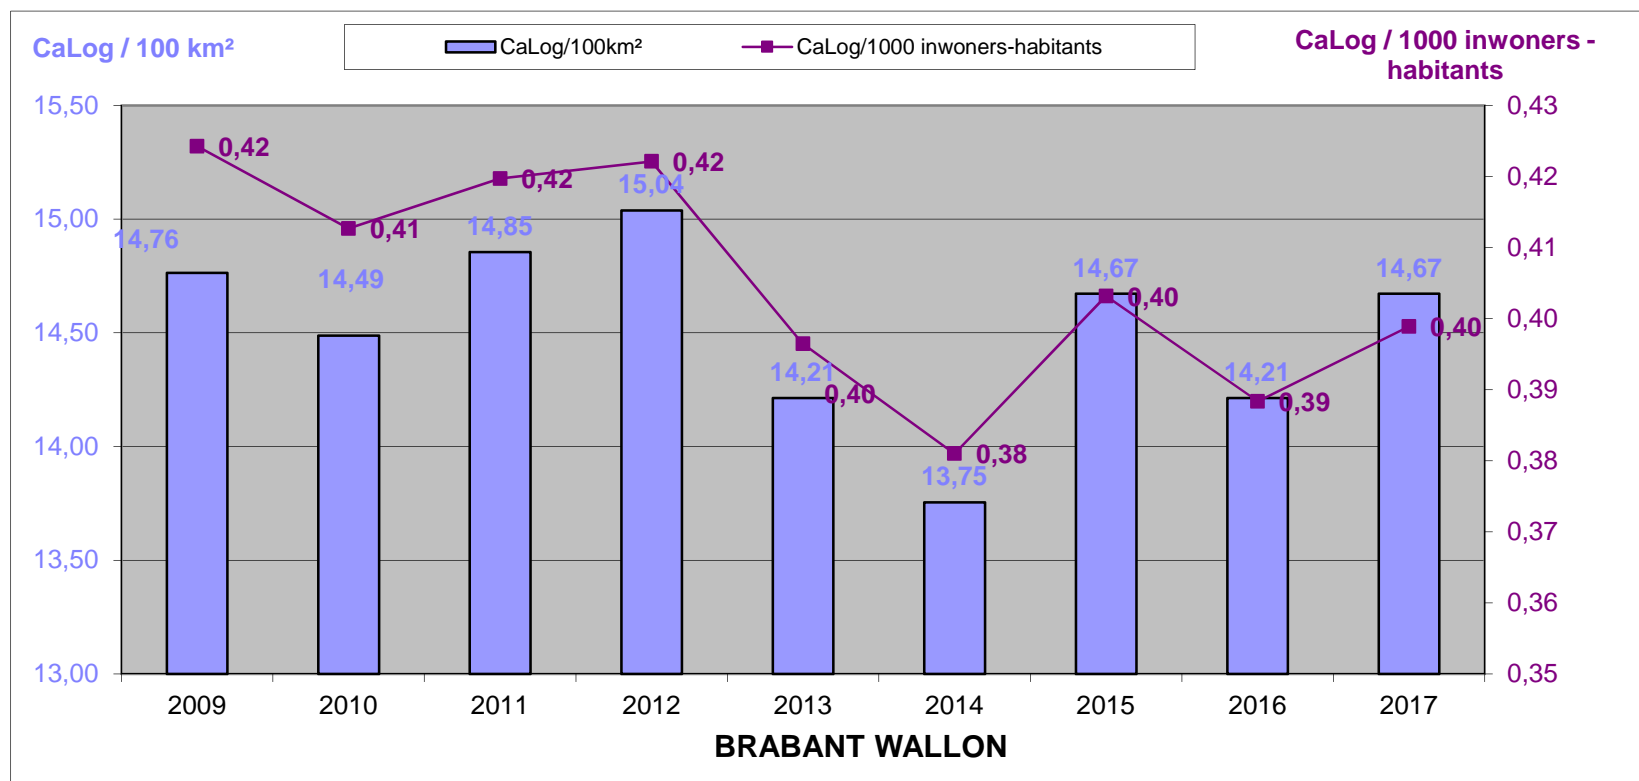

LOKALE POLITIE / POLICE LOCALE

31/12/2017

Het CaLog-personeel ten opzichte van de oppervlakte en het aantal inwoners per provincie, op referentiedatum 31 december, voor de jaartallen 2009 tem 2017.

Le personnel CaLog par rapport à la superficie et au nombre d'habitants par province, à la date de référence du 31 décembre, pour les années 2009 à 2017.