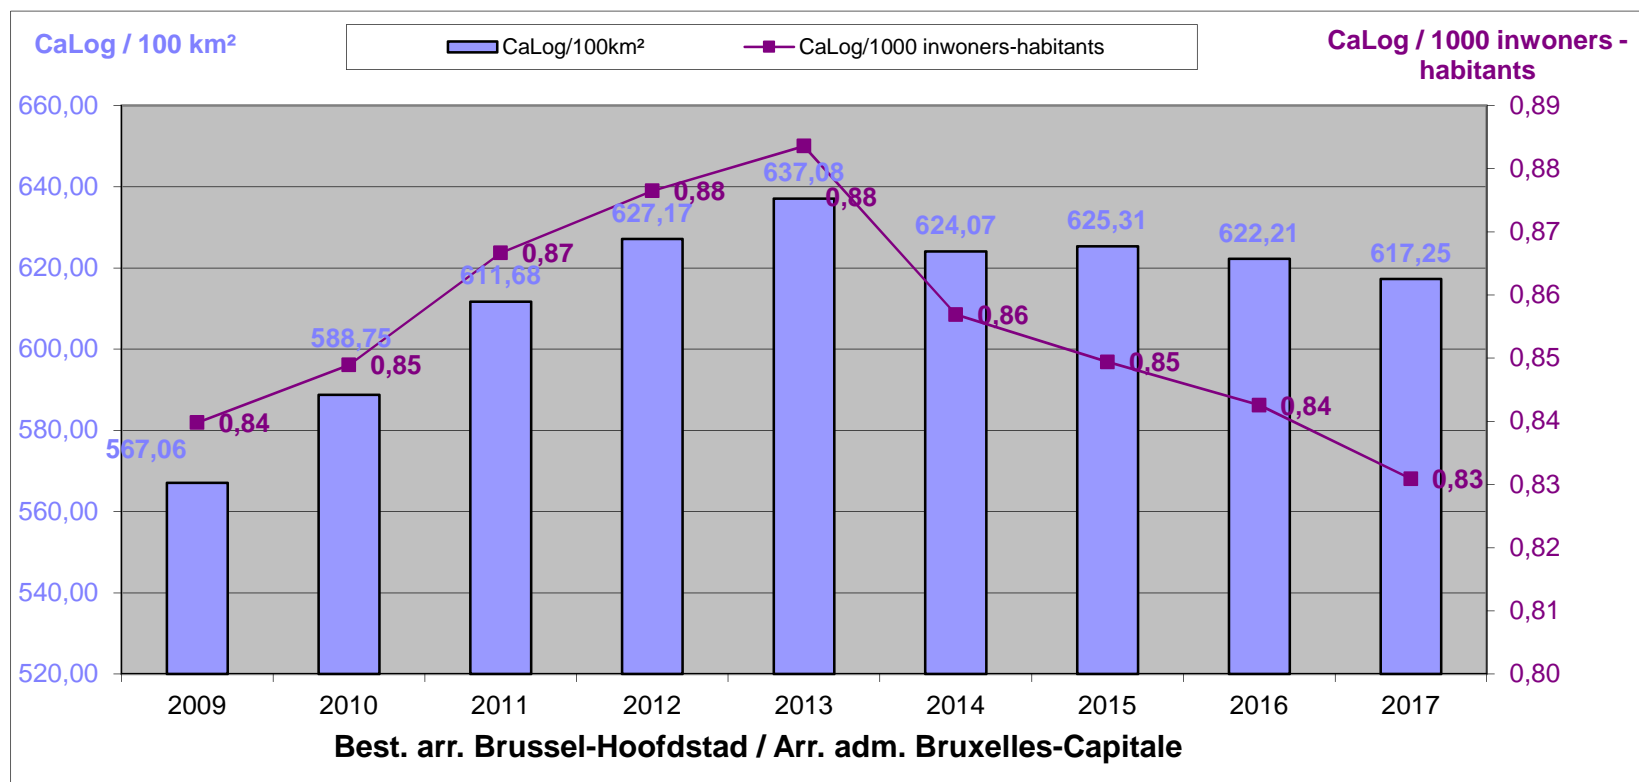

LOKALE POLITIE / POLICE LOCALE

31/12/2017

Het CaLog-personeel ten opzichte van de oppervlakte en het aantal inwoners per provincie, op referentiedatum 31 december, voor de jaartallen 2009 tem 2017.

Le personnel CaLog par rapport à la superficie et au nombre d'habitants par province, à la date de référence du 31 décembre, pour les années 2009 à 2017.