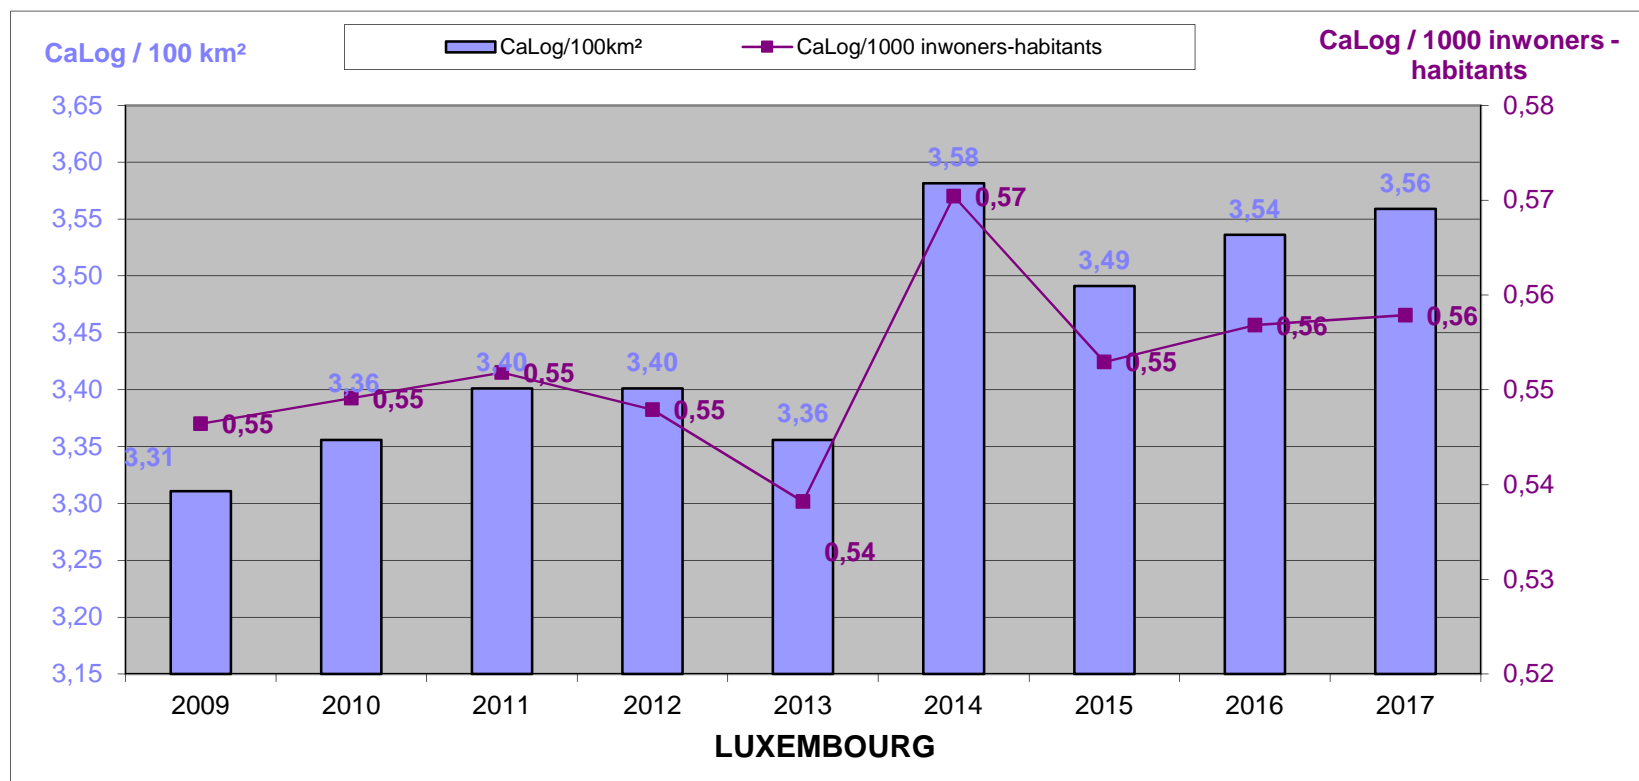

LOKALE POLITIE / POLICE LOCALE

31/12/2017

Het CaLog-personeel ten opzichte van de oppervlakte en het aantal inwoners per provincie, op referentiedatum 31 december, voor de jaartallen 2009 tem 2017.

Le personnel CaLog par rapport à la superficie et au nombre d'habitants par province, à la date de référence du 31 décembre, pour les années 2009 à 2017.