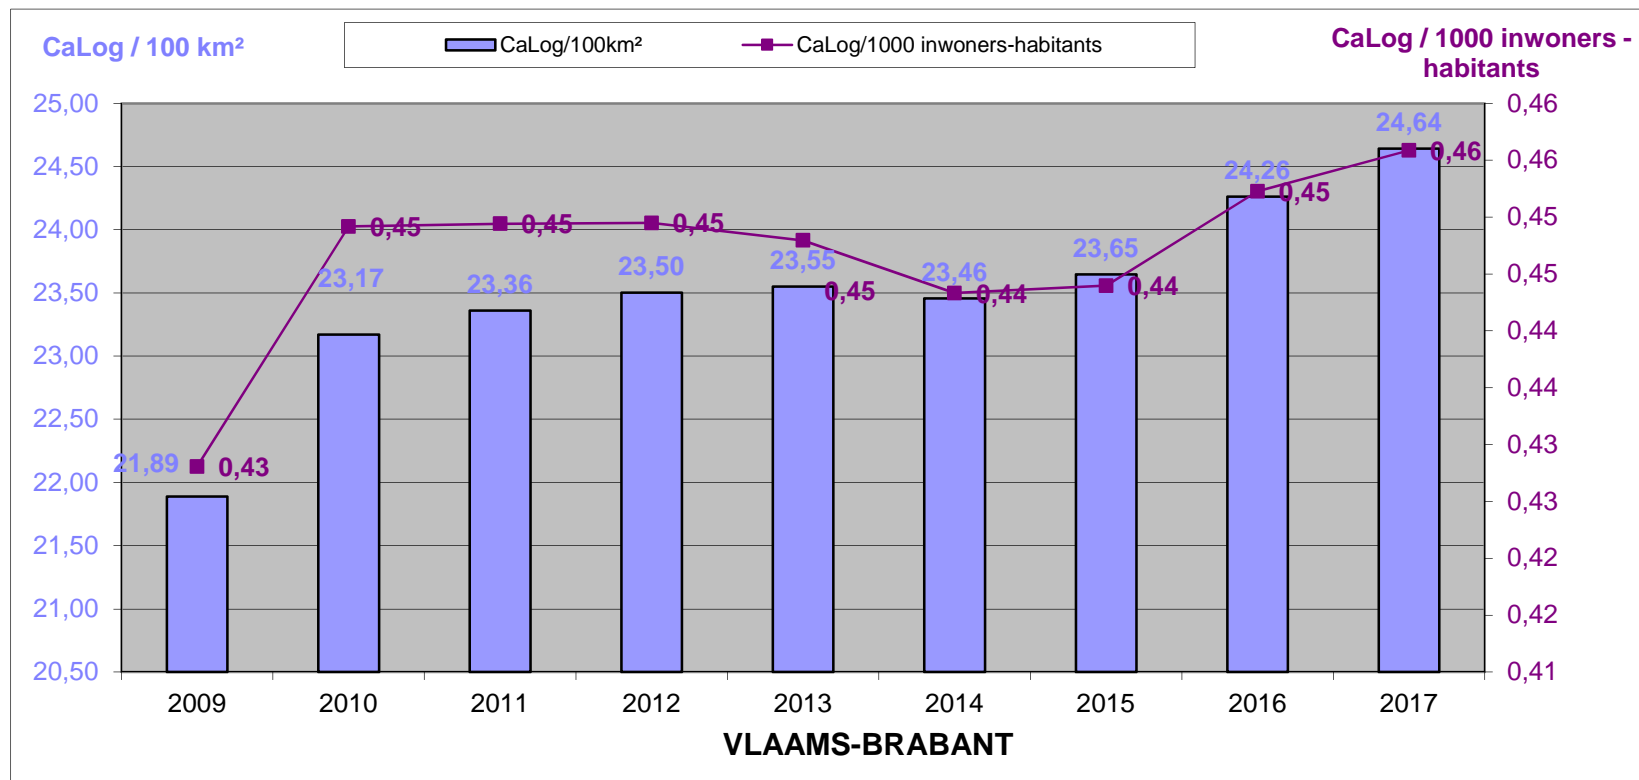

LOKALE POLITIE / POLICE LOCALE

31/12/2017

Het CaLog-personeel ten opzichte van de oppervlakte en het aantal inwoners per provincie, op referentiedatum 31 december, voor de jaartallen 2009 tem 2017.

Le personnel CaLog par rapport à la superficie et au nombre d'habitants par province, à la date de référence du 31 décembre, pour les années 2009 à 2017.