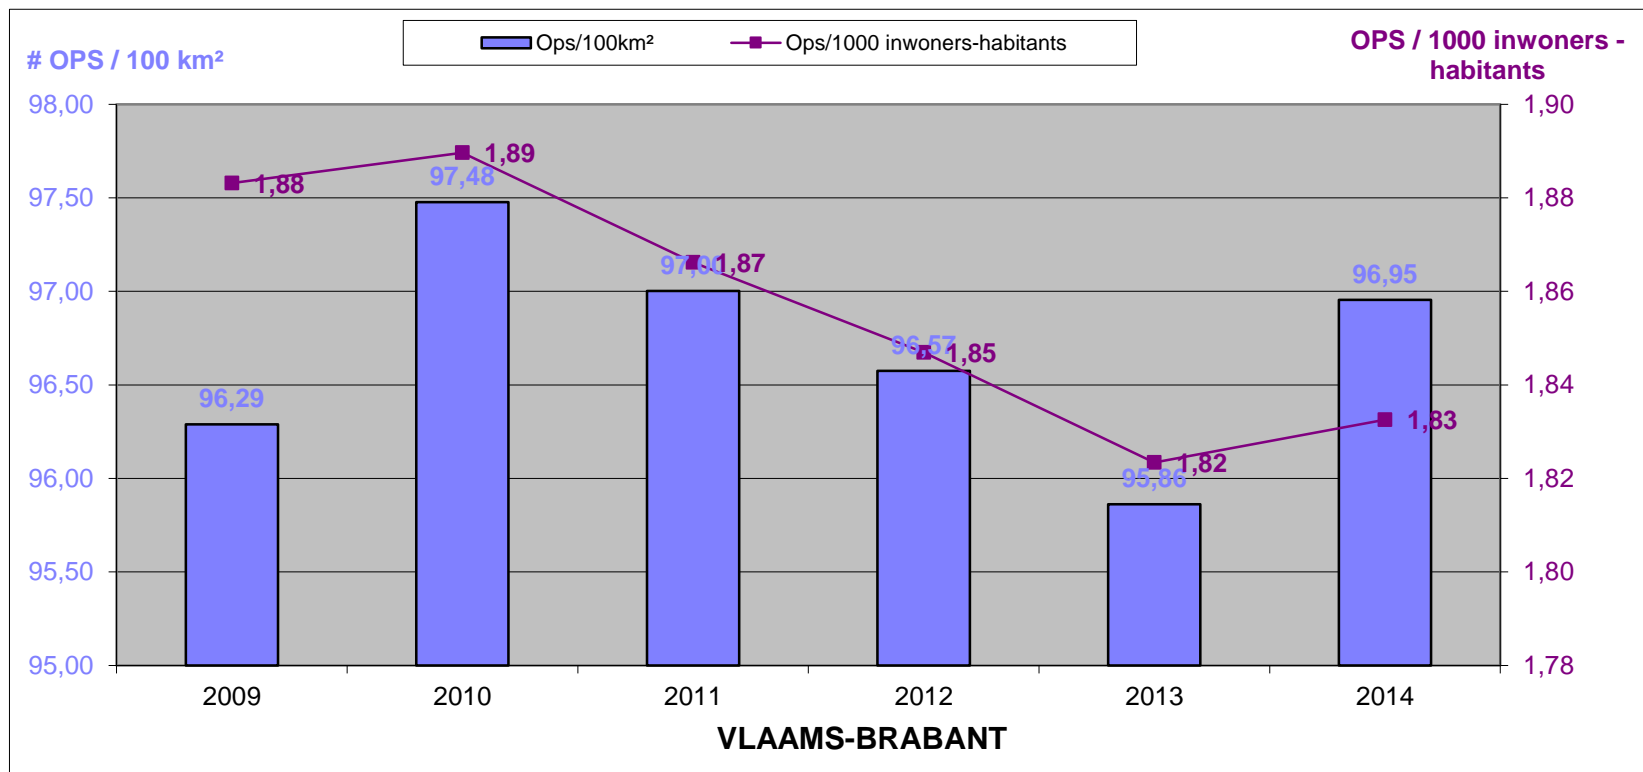

LOKALE POLITIE / POLICE LOCALE

31/12/2014

Het operationeel personeel ten opzichte van de oppervlakte en het aantal inwoners per provincie, op referentiedatum 31 december, voor de jaartallen 2009 tem 2014

Évolution du personnel opérationnel par rapport à la superficie et au nombre d'habitants, par province, à la date de référence du 31 décembre, années 2009 à 2014