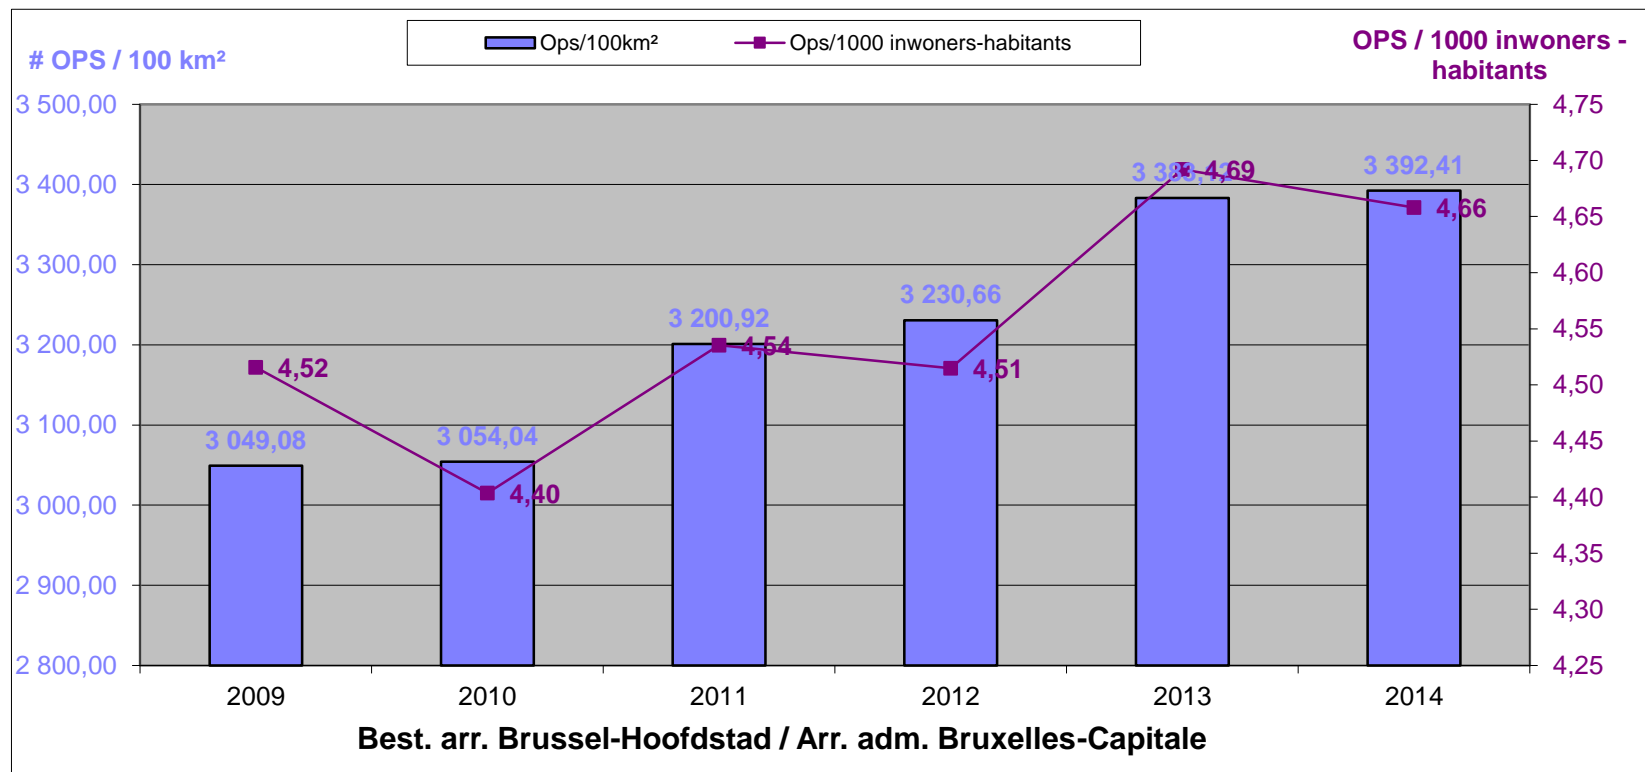

LOKALE POLITIE / POLICE LOCALE

31/12/2014

Het operationeel personeel ten opzichte van de oppervlakte en het aantal inwoners per provincie, op referentiedatum 31 december, voor de jaartallen 2009 tem 2014

Évolution du personnel opérationnel par rapport à la superficie et au nombre d'habitants, par province, à la date de référence du 31 décembre, années 2009 à 2014