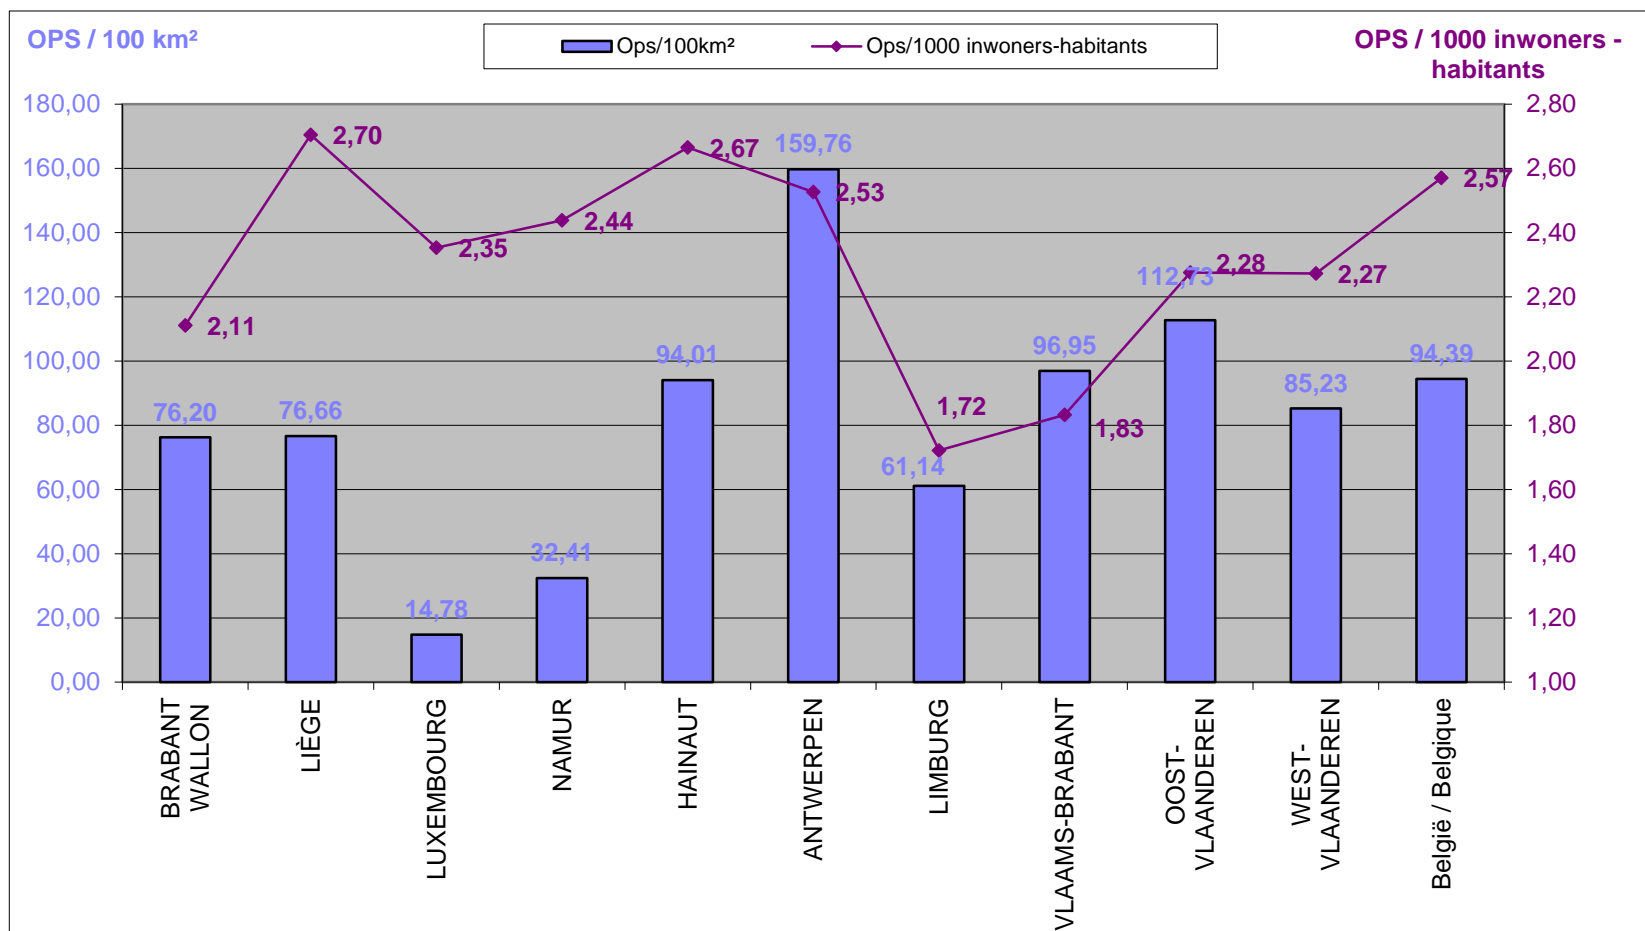

LOKALE POLITIE / POLICE LOCALE

31/12/2014

Het operationeel personeel ten opzichte van de oppervlakte en het aantal inwoners van de provincies, op referentiedatum 31 december 2014
(Best. arr. Brussel-Hoofdstad wordt hier niet getoond om de grafiek leesbaar te houden)

Évolution du personnel opérationnel par rapport à la superficie et au nombre d'habitants des provinces, à la date de référence du 31 décembre 2014
(Arr. adm. Bruxelles-capitale n'est pas illustré ici pour assurer la lisibilité du graphique)