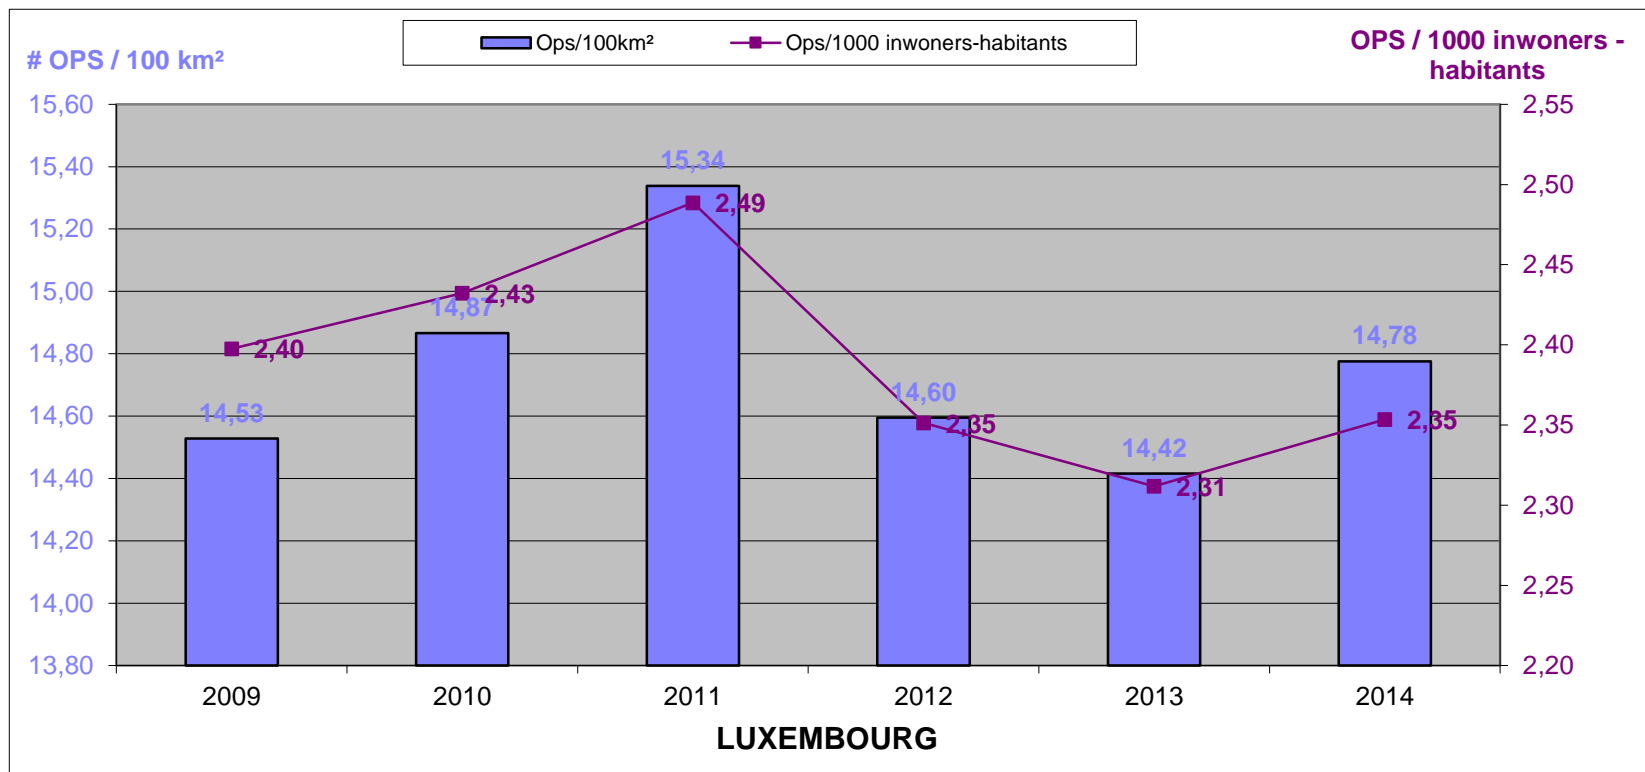

LOKALE POLITIE / POLICE LOCALE

31/12/2014

Het operationeel personeel ten opzichte van de oppervlakte en het aantal inwoners per provincie, op referentiedatum 31 december, voor de jaartallen 2009 tem 2014

Évolution du personnel opérationnel par rapport à la superficie et au nombre d'habitants, par province, à la date de référence du 31 décembre, années 2009 à 2014