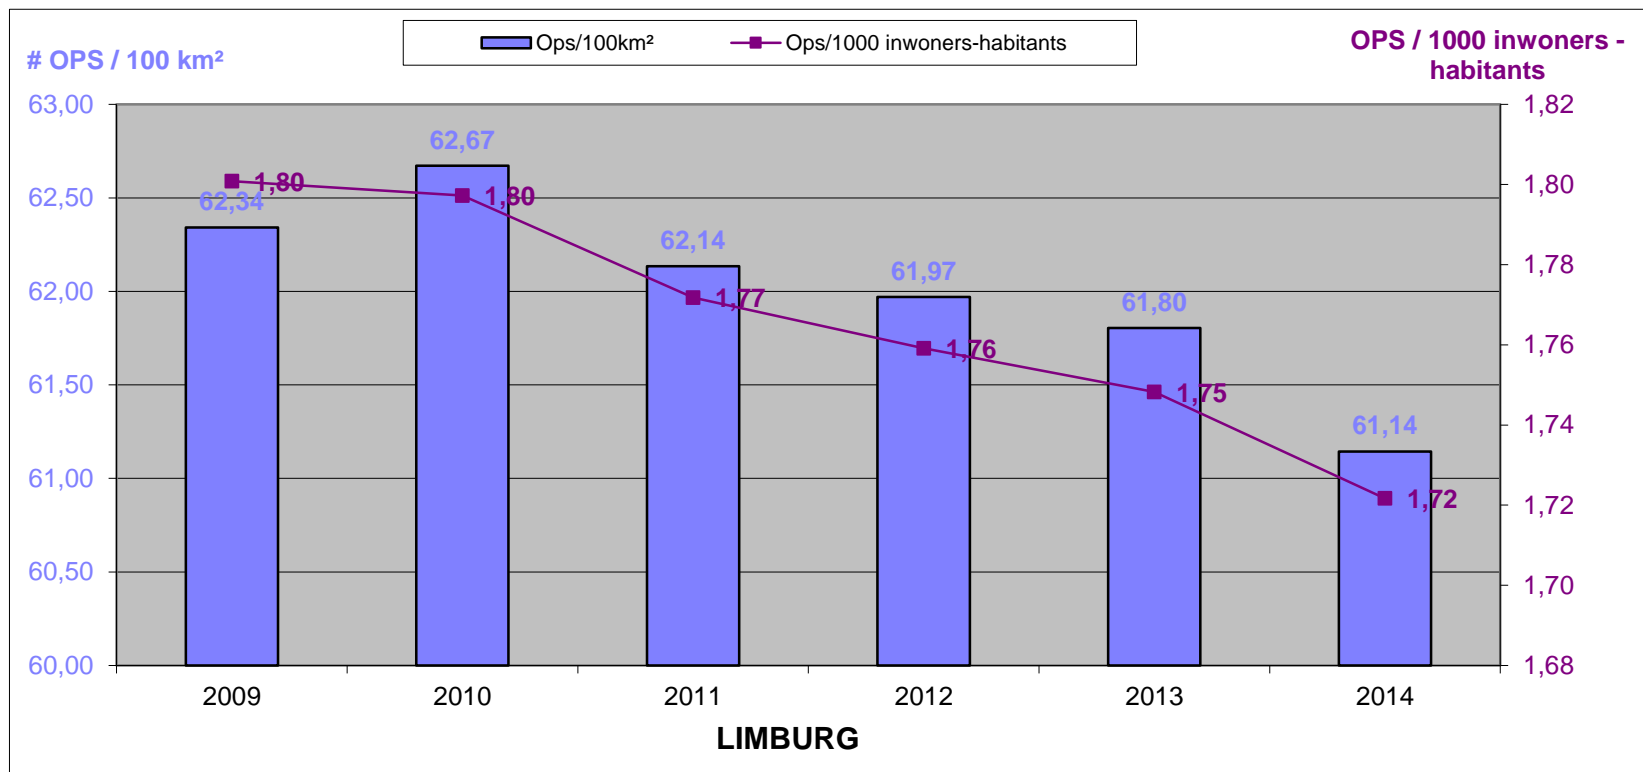

LOKALE POLITIE / POLICE LOCALE

31/12/2014

Het operationeel personeel ten opzichte van de oppervlakte en het aantal inwoners per provincie, op referentiedatum 31 december, voor de jaartallen 2009 tem 2014

Évolution du personnel opérationnel par rapport à la superficie et au nombre d'habitants, par province, à la date de référence du 31 décembre, années 2009 à 2014