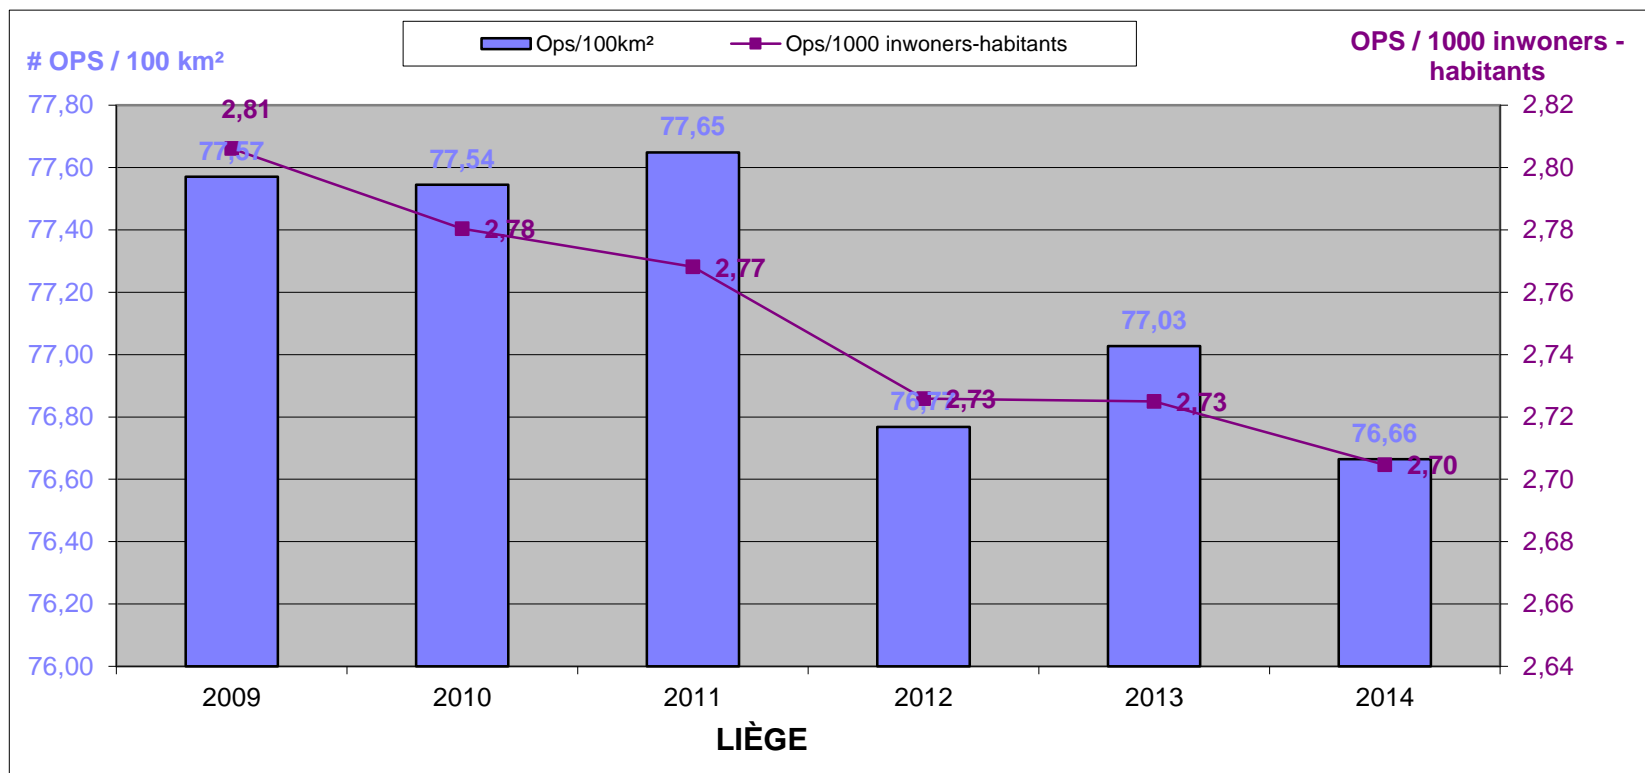

LOKALE POLITIE / POLICE LOCALE

31/12/2014

Het operationeel personeel ten opzichte van de oppervlakte en het aantal inwoners per provincie, op referentiedatum 31 december, voor de jaartallen 2009 tem 2014

Évolution du personnel opérationnel par rapport à la superficie et au nombre d'habitants, par province, à la date de référence du 31 décembre, années 2009 à 2014