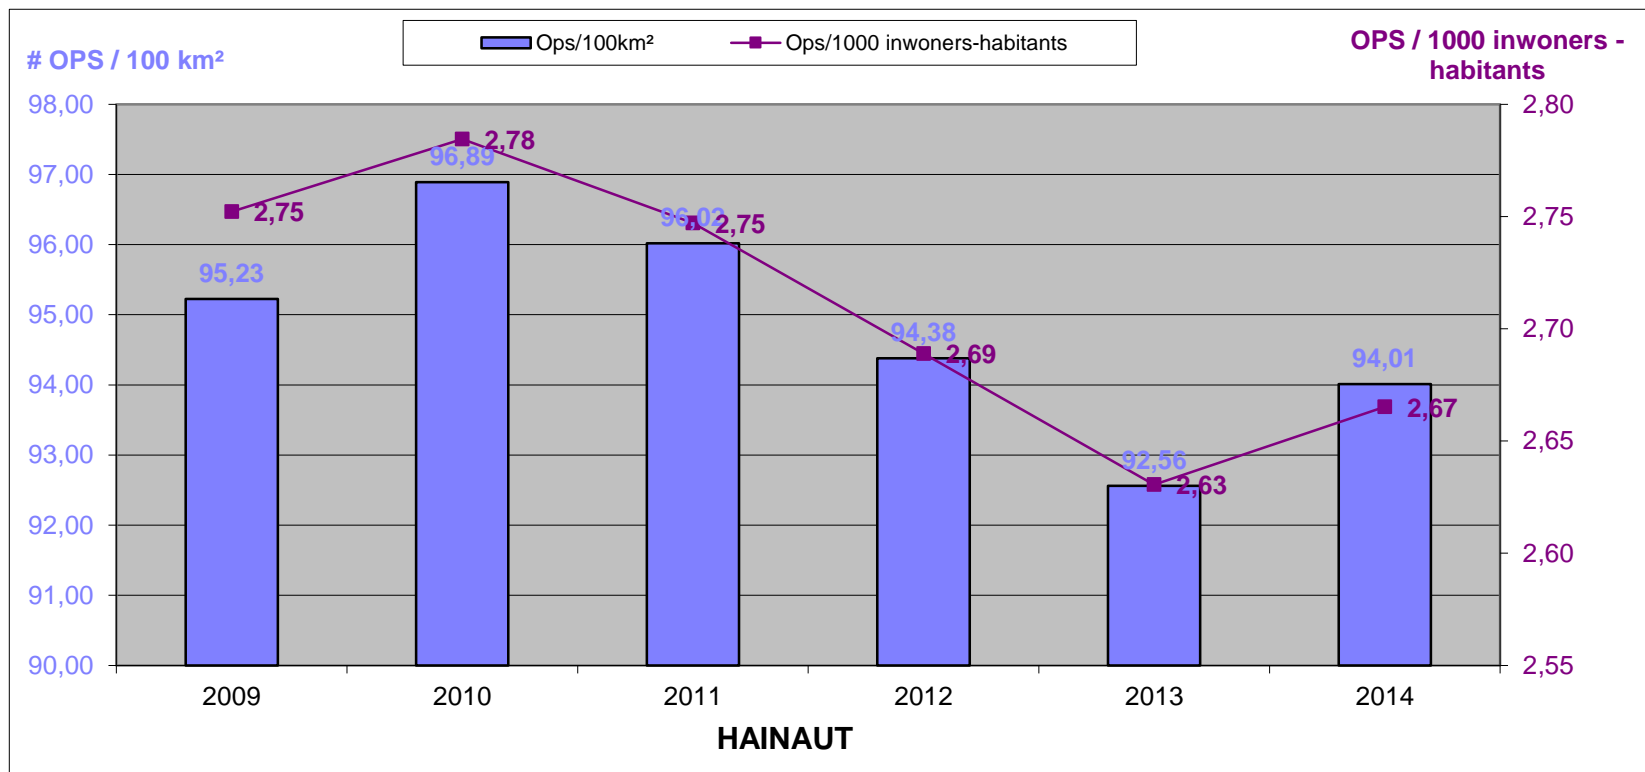

LOKALE POLITIE / POLICE LOCALE

31/12/2014

Het operationeel personeel ten opzichte van de oppervlakte en het aantal inwoners per provincie, op referentiedatum 31 december, voor de jaartallen 2009 tem 2014

Évolution du personnel opérationnel par rapport à la superficie et au nombre d'habitants, par province, à la date de référence du 31 décembre, années 2009 à 2014