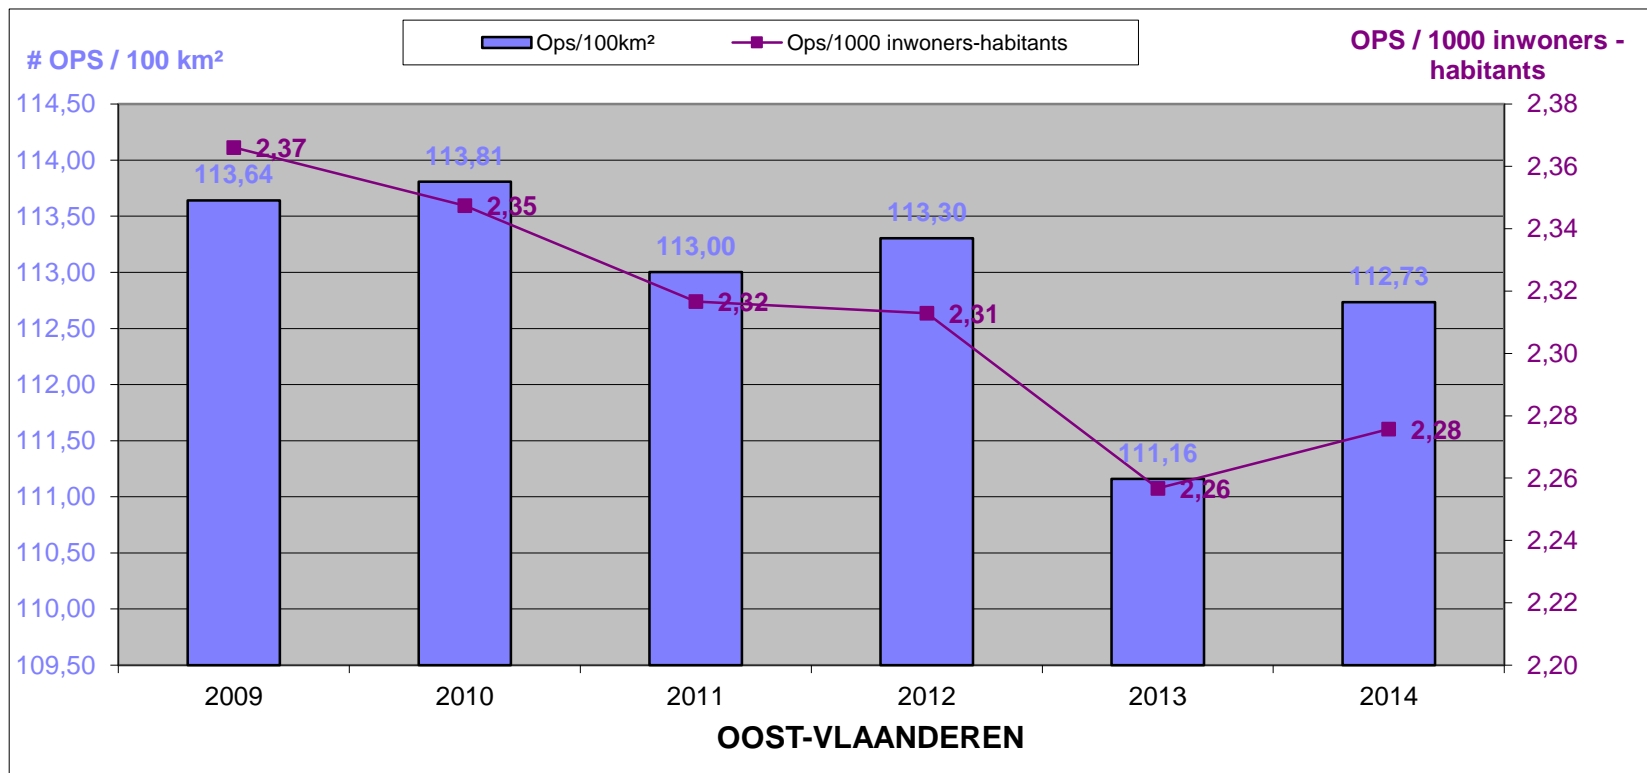

LOKALE POLITIE / POLICE LOCALE

31/12/2014

Het operationeel personeel ten opzichte van de oppervlakte en het aantal inwoners per provincie, op referentiedatum 31 december, voor de jaartallen 2009 tem 2014

Évolution du personnel opérationnel par rapport à la superficie et au nombre d'habitants, par province, à la date de référence du 31 décembre, années 2009 à 2014