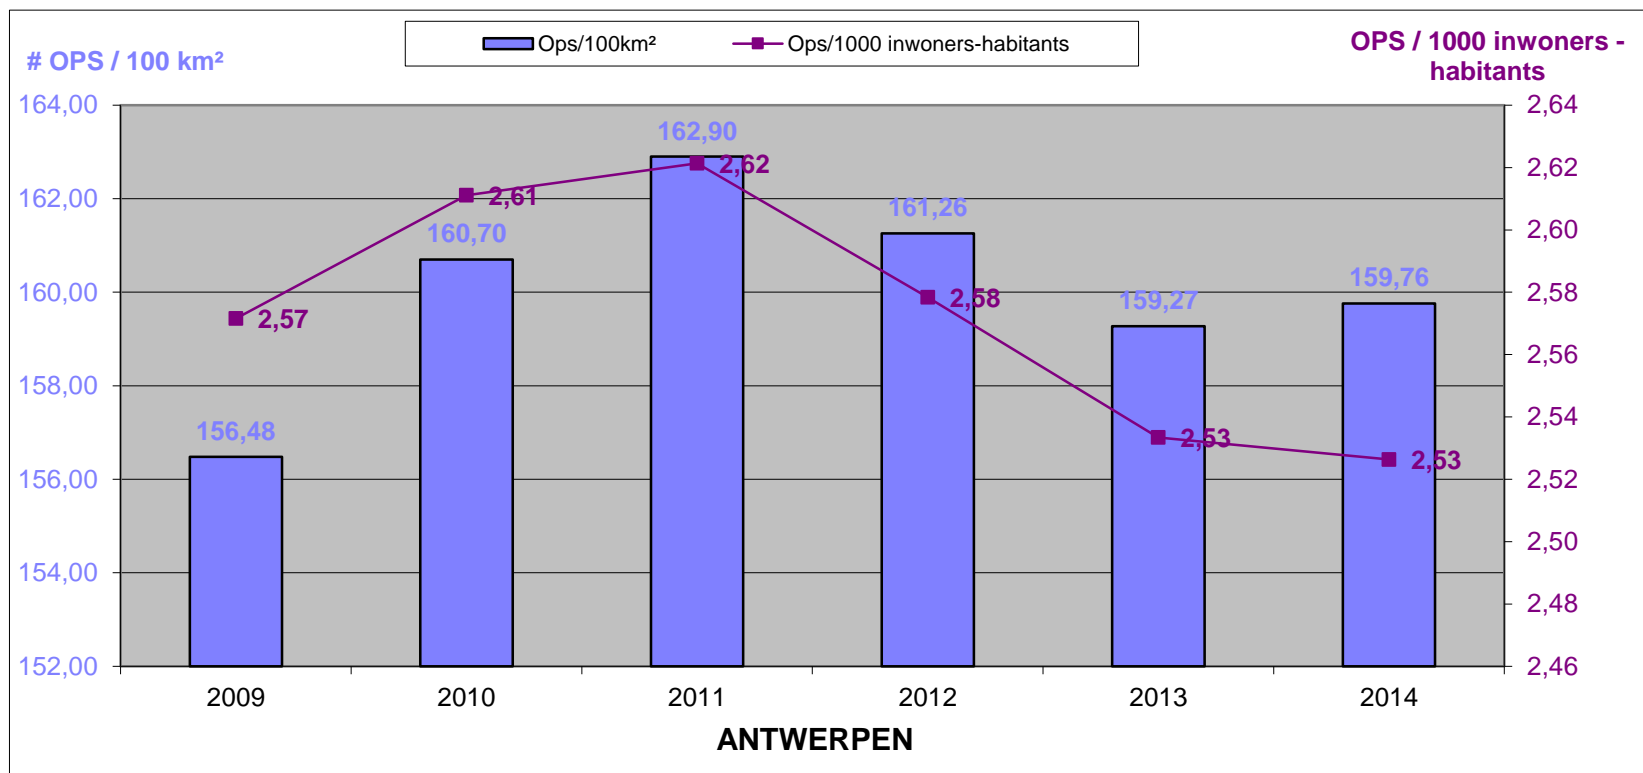

LOKALE POLITIE / POLICE LOCALE

31/12/2014

Het operationeel personeel ten opzichte van de oppervlakte en het aantal inwoners per provincie, op referentiedatum 31 december, voor de jaartallen 2009 tem 2014

Évolution du personnel opérationnel par rapport à la superficie et au nombre d'habitants, par province, à la date de référence du 31 décembre, années 2009 à 2014