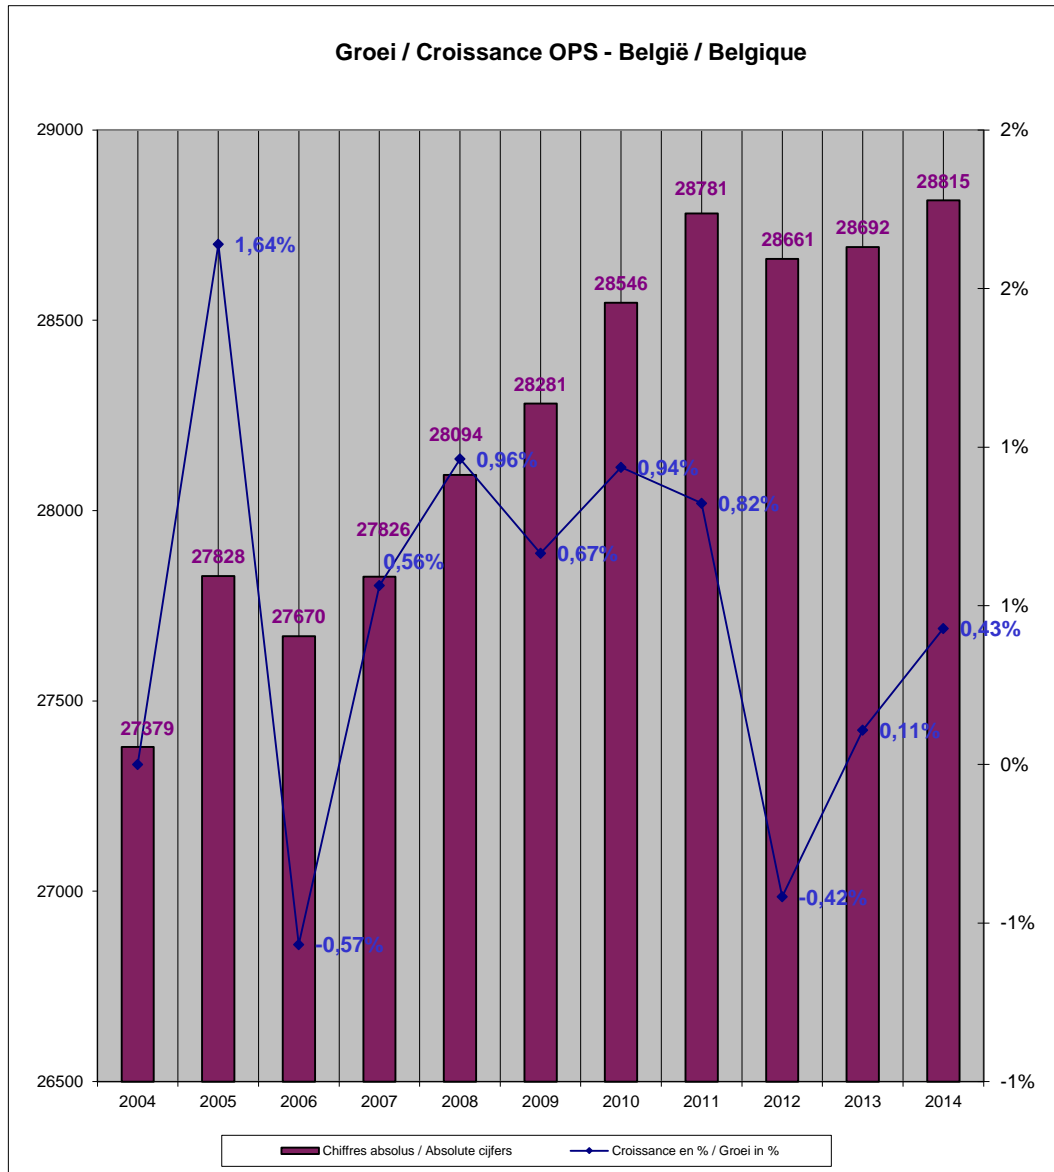

Evolutie van het totaal operationeel politiepersoneel, op referentiedatum 31 december, van 2004 tot en met 2014

Évolution du total du personnel policier opérationnel, à la date de référence du 31 décembre, de 2004 jusqu'à 2014

Evolutie van het operationeel politiepersoneel per provincie, op referentiedatum 31 december, van 2004 tot en met 2014

Évolution du personnel policier opérationnel par province, à la date de référence du 31 décembre, de 2004 jusqu'à 2014