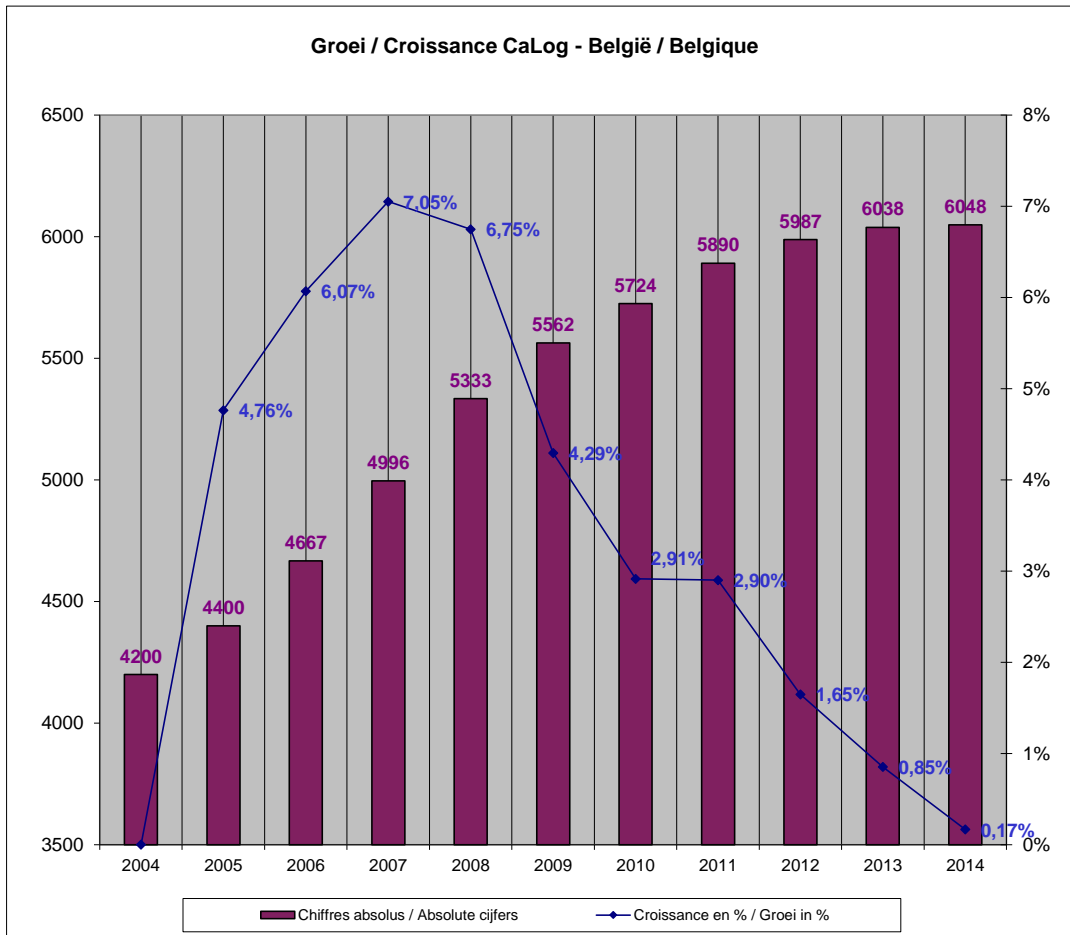

Evolutive van het CaLog-personeel, op referentiedatum 31 december, van 2004 tot en met 2014

Évolution du personnel CaLog, à la date de référence du 31 décembre, de 2004 jusqu'à 2014

Evolutie van het CaLog-personeel, op referentiedatum 31 december, van 2004 tot en met 2014, per provincie

Évolution du personnel CaLog, à la date de référence du 31 décembre, de 2004 jusqu'à 2014, par province