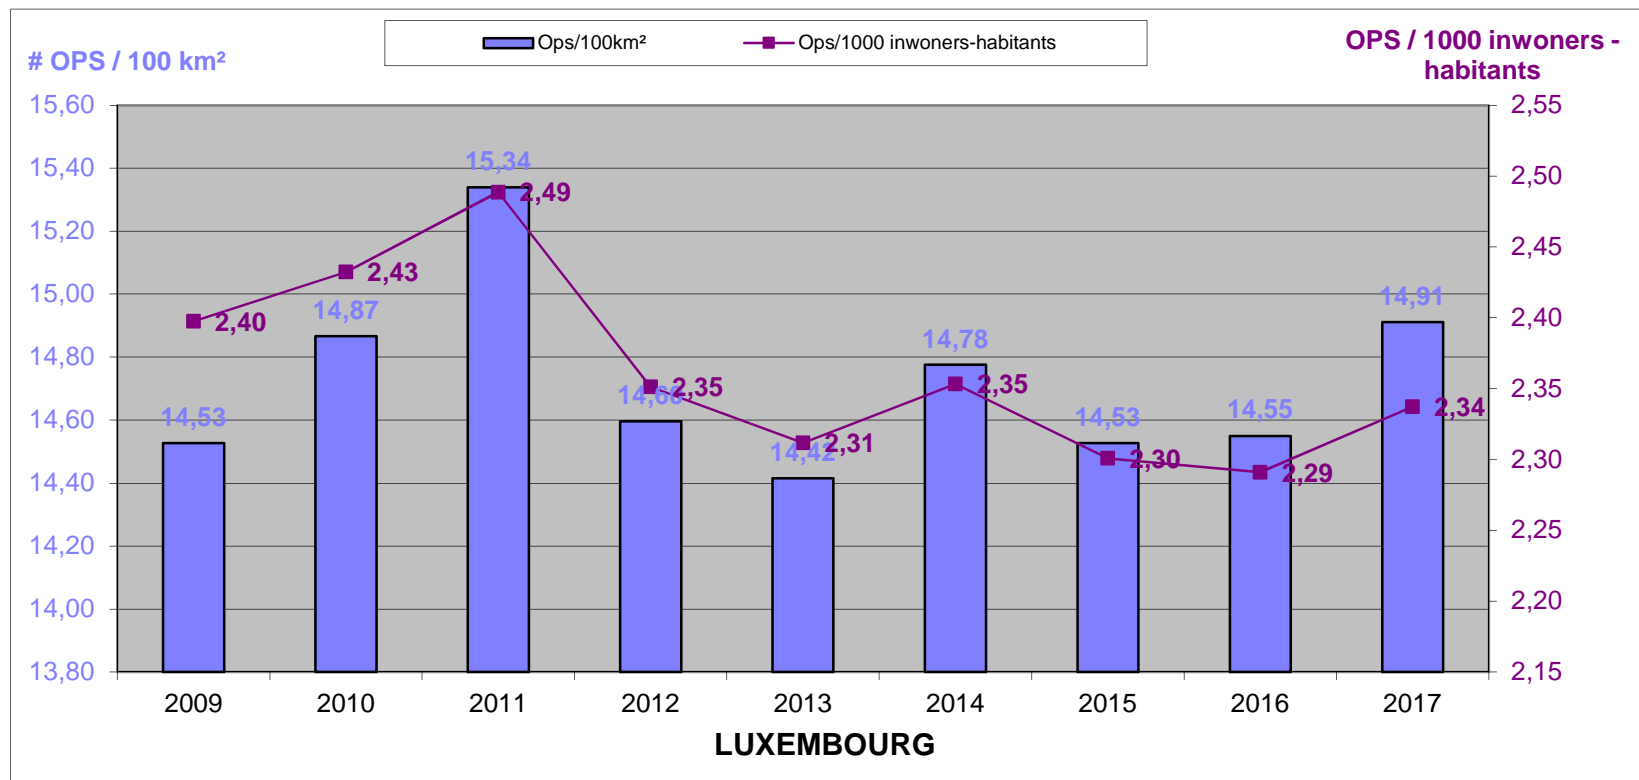

LOKALE POLITIE / POLICE LOCALE

31/12/2017

Het operationeel personeel ten opzichte van de oppervlakte en het aantal inwoners per provincie, op referentiedatum 31 december, voor de jaartallen 2009 tem 2017.

Le personnel opérationnel par rapport à la superficie et au nombre d'habitants par province, à la date de référence du 31 décembre, pour les années 2009 à 2017