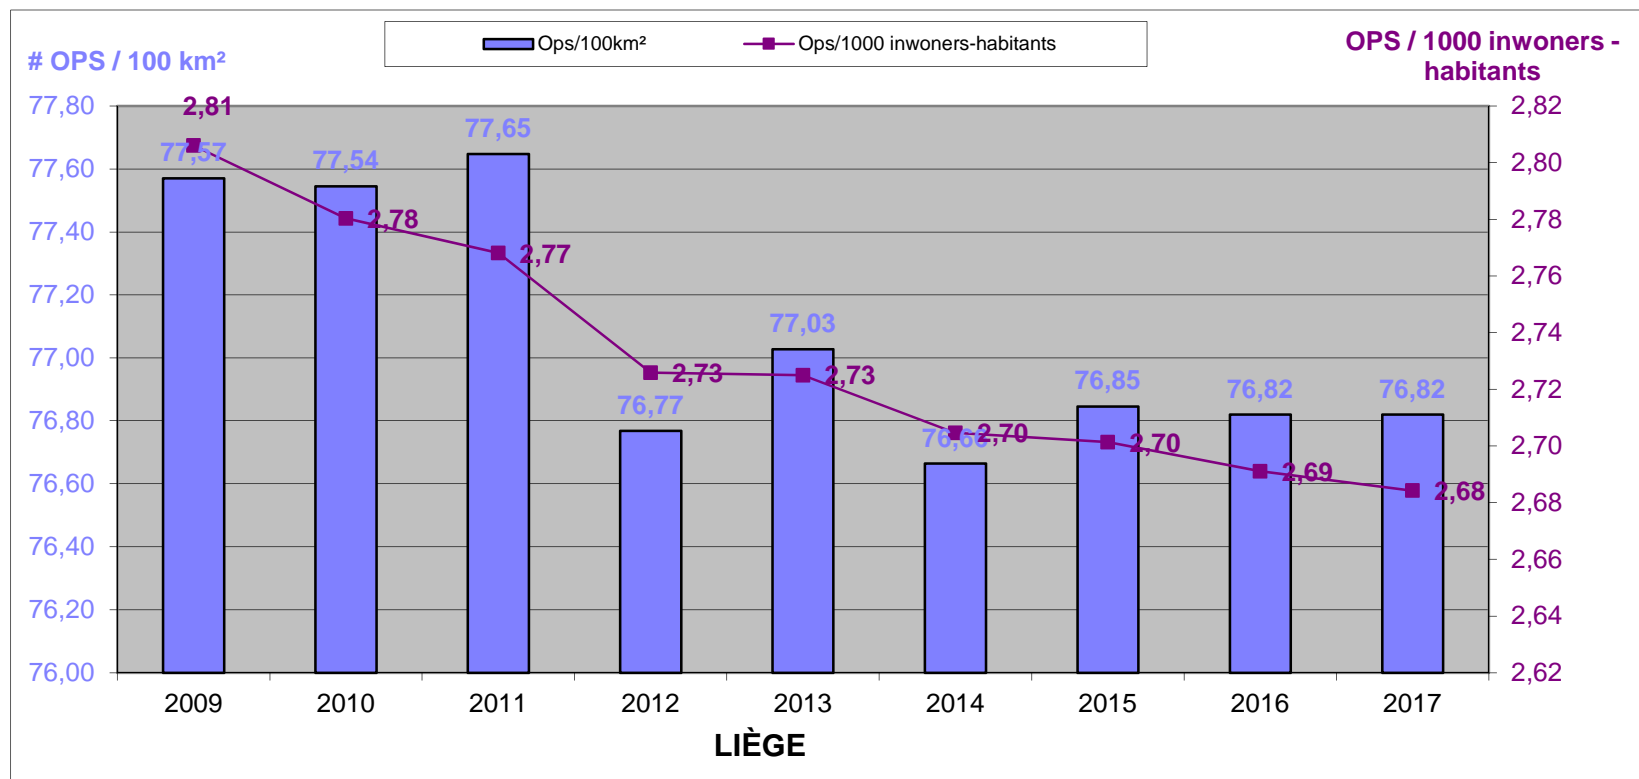

LOKALE POLITIE / POLICE LOCALE

31/12/2017

Het operationeel personeel ten opzichte van de oppervlakte en het aantal inwoners per provincie, op referentiedatum 31 december, voor de jaartallen 2009 tem 2017.

Le personnel opérationnel par rapport à la superficie et au nombre d'habitants par province, à la date de référence du 31 décembre, pour les années 2009 à 2017