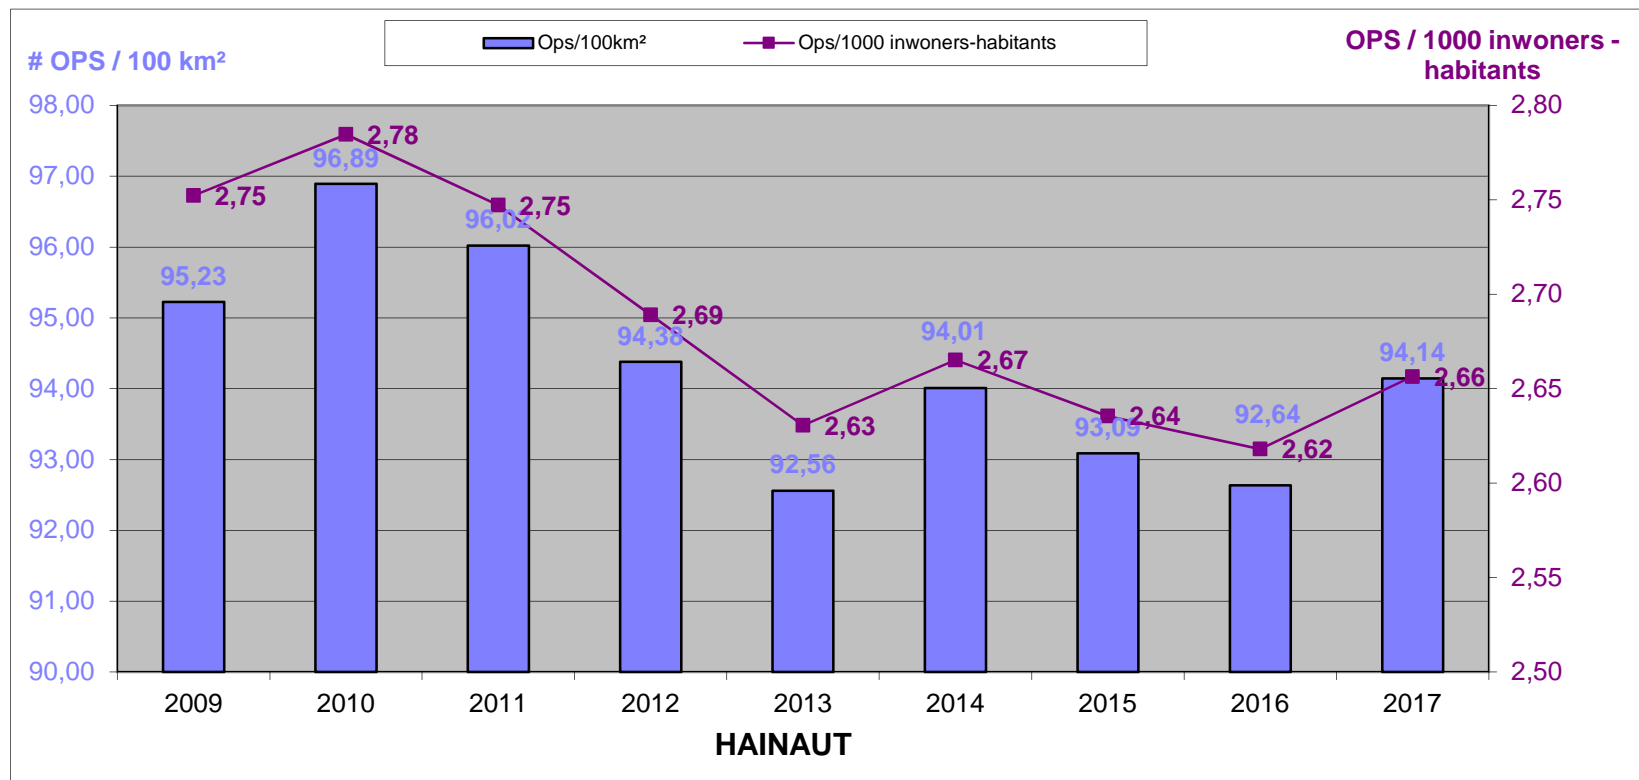

LOKALE POLITIE / POLICE LOCALE

31/12/2017

Het operationeel personeel ten opzichte van de oppervlakte en het aantal inwoners per provincie, op referentiedatum 31 december, voor de jaartallen 2009 tem 2017.

Le personnel opérationnel par rapport à la superficie et au nombre d'habitants par province, à la date de référence du 31 décembre, pour les années 2009 à 2017