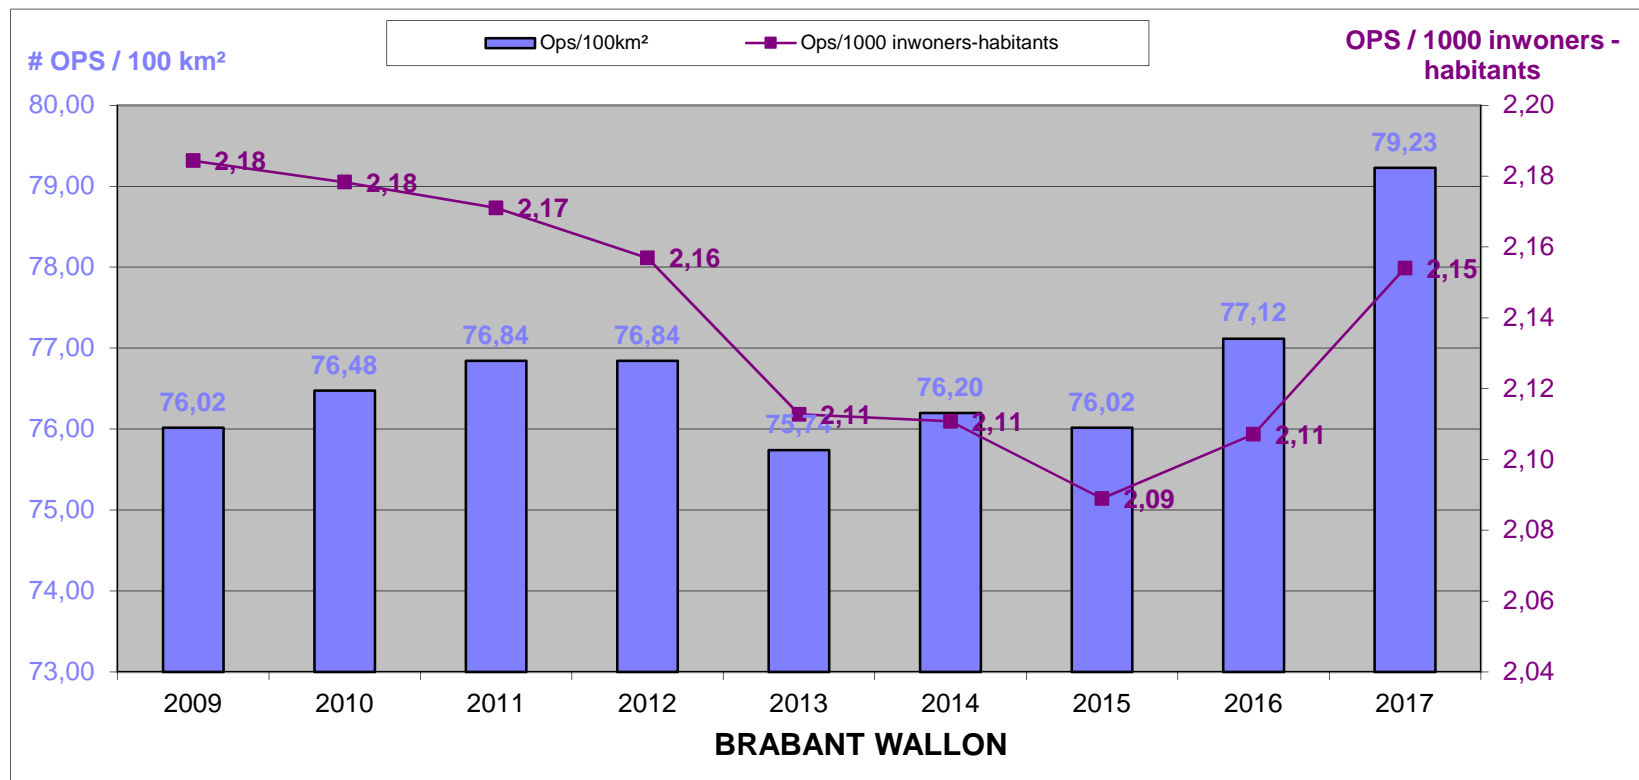

LOKALE POLITIE / POLICE LOCALE

31/12/2017

Het operationeel personeel ten opzichte van de oppervlakte en het aantal inwoners per provincie, op referentiedatum 31 december, voor de jaartallen 2009 tem 2017.

Le personnel opérationnel par rapport à la superficie et au nombre d'habitants par province, à la date de référence du 31 décembre, pour les années 2009 à 2017