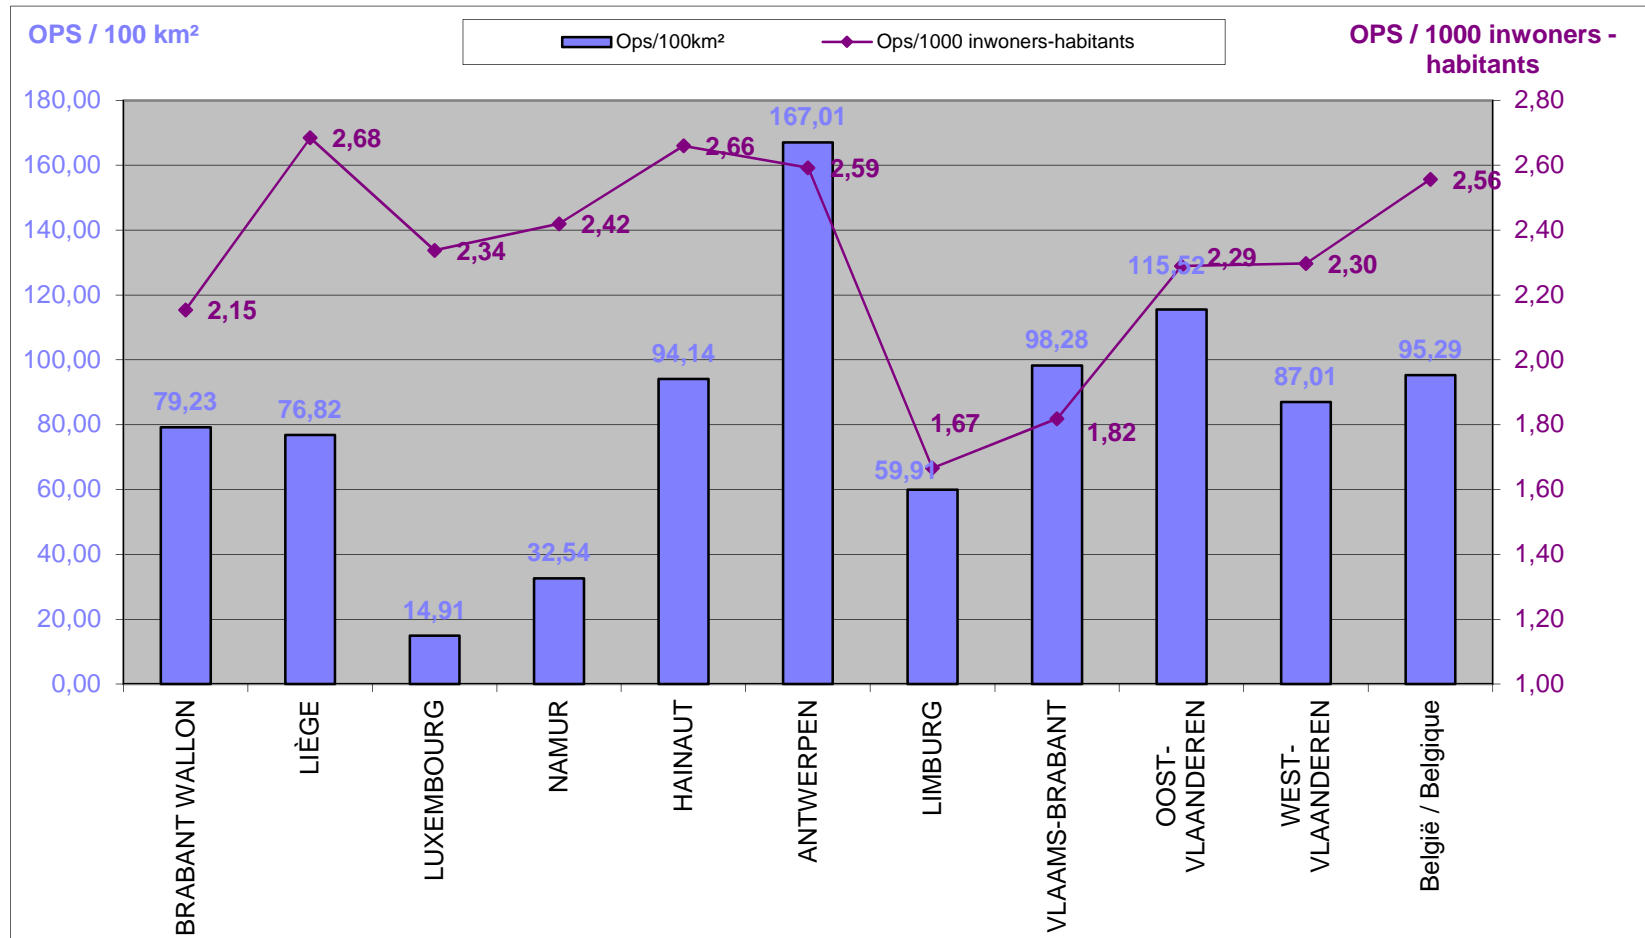

# LOKALE POLITIE / POLICE LOCALE

31/12/2017

Het operationeel personeel ten opzichte van de oppervlakte en het aantal inwoners van de provincies, op referentiedatum 31 december 2017  
(Best. arr. Brussel-Hoofdstad wordt hier niet getoond om de grafiek leesbaar te houden)

Le personnel opérationnel par rapport à la superficie et au nombre d'habitants des provinces, à la date de référence du 31 décembre 2017  
(Arr. adm. Bruxelles-Capitale n'est pas illustré ici pour assurer la lisibilité du graphique)