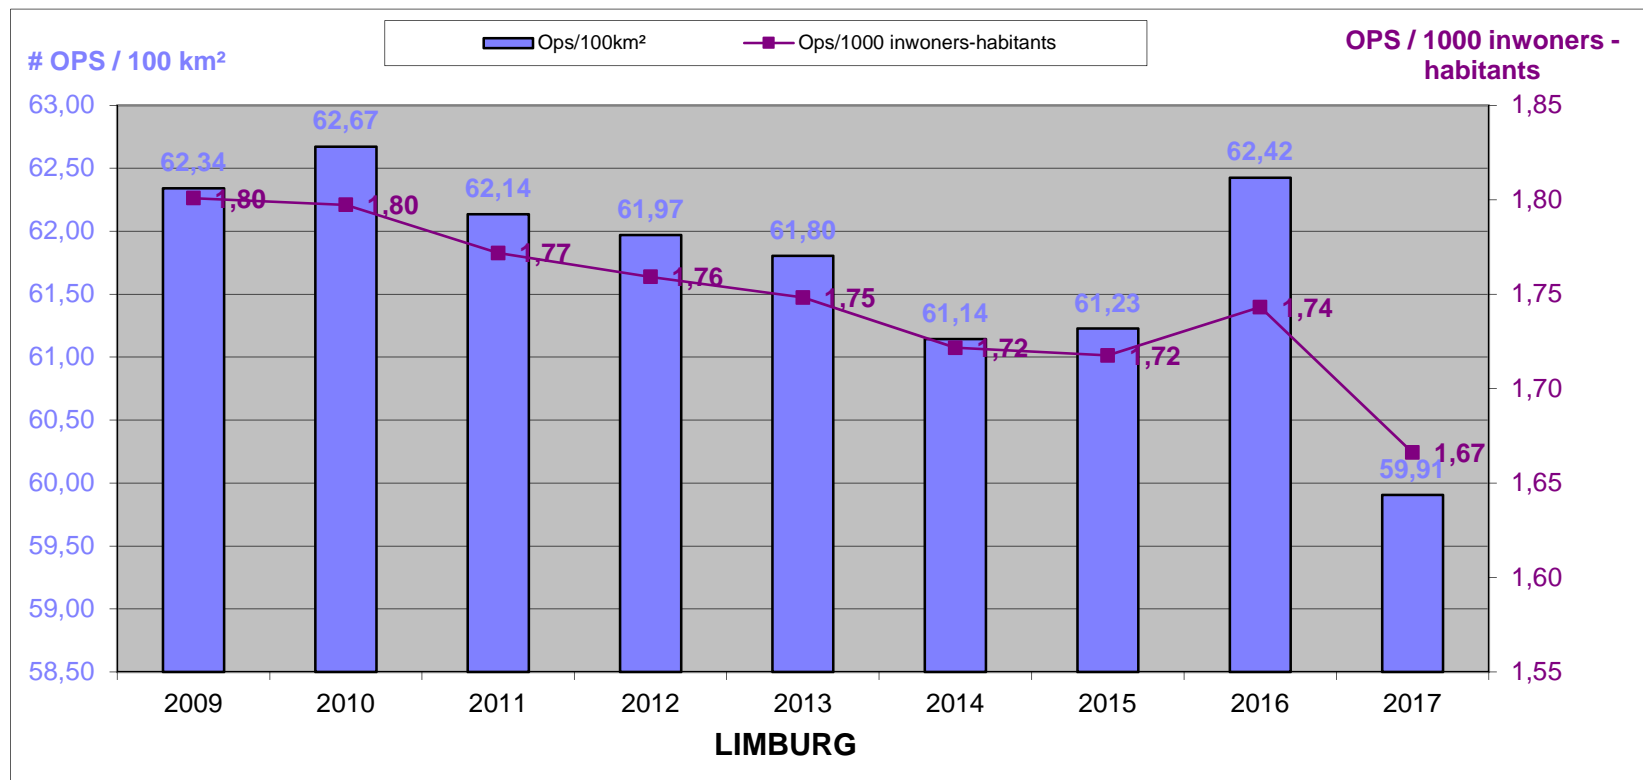

LOKALE POLITIE / POLICE LOCALE

31/12/2017

Het operationeel personeel ten opzichte van de oppervlakte en het aantal inwoners per provincie, op referentiedatum 31 december, voor de jaartallen 2009 tem 2017.

Le personnel opérationnel par rapport à la superficie et au nombre d'habitants par province, à la date de référence du 31 décembre, pour les années 2009 à 2017