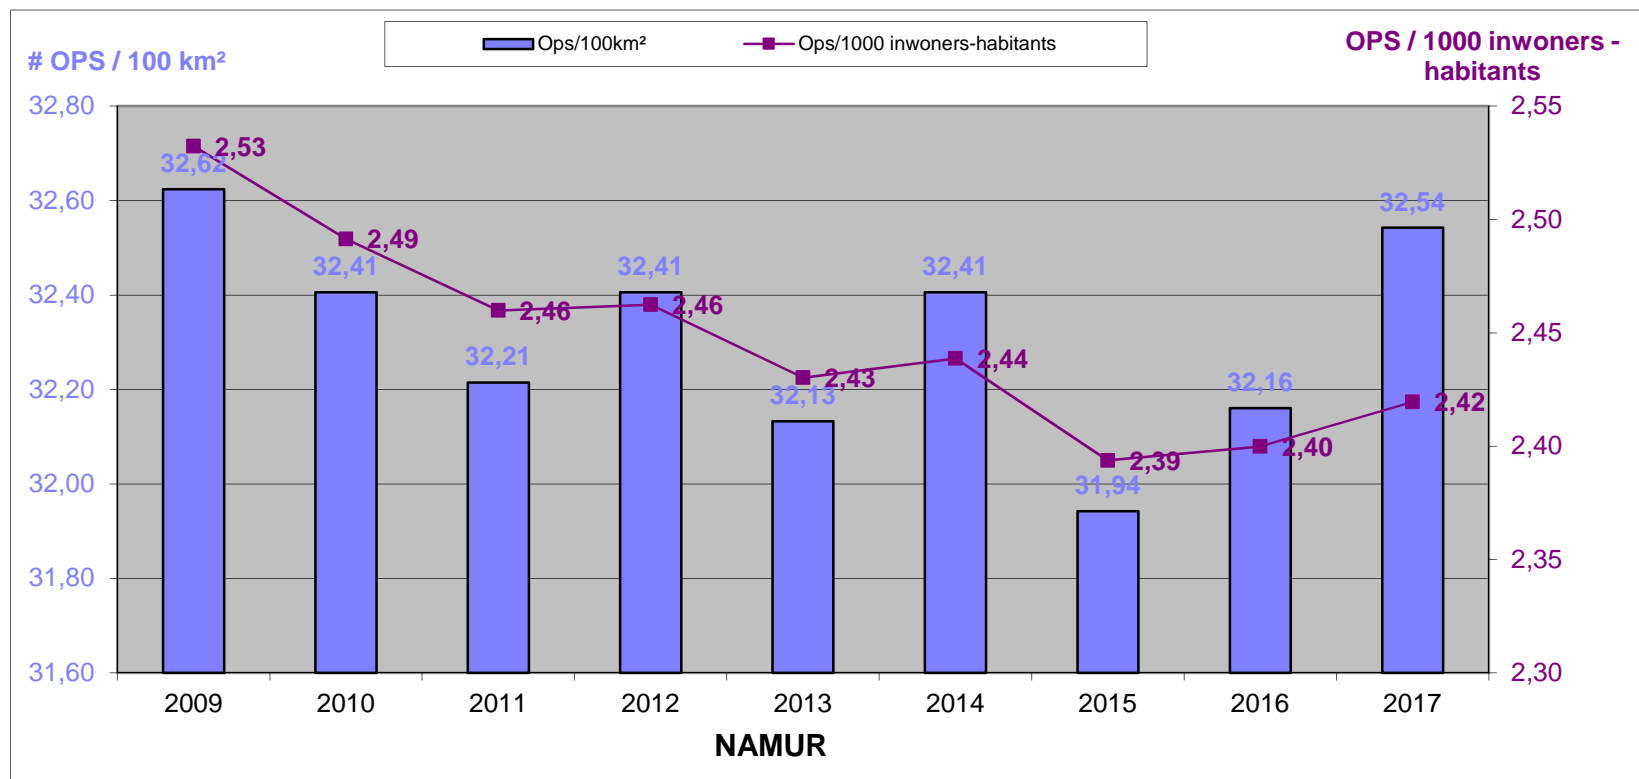

LOKALE POLITIE / POLICE LOCALE

31/12/2017

Het operationeel personeel ten opzichte van de oppervlakte en het aantal inwoners per provincie, op referentiedatum 31 december, voor de jaartallen 2009 tem 2017.

Le personnel opérationnel par rapport à la superficie et au nombre d'habitants par province, à la date de référence du 31 décembre, pour les années 2009 à 2017