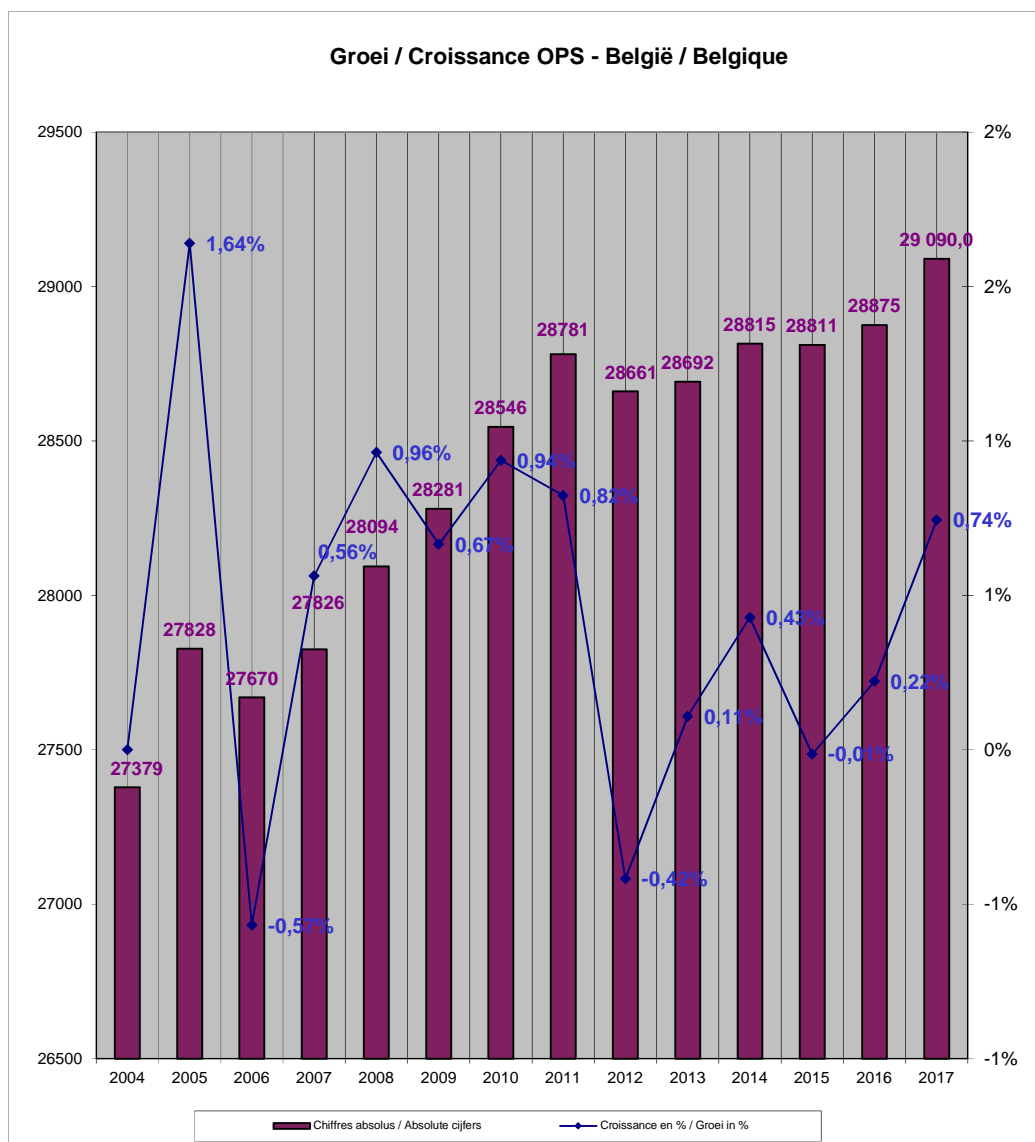

Evolutie van het totaal operationeel politiepersoneel, op referentiedatum 31 december, van 2004 tot en met 2017

Évolution du total du personnel policier opérationnel, à la date de référence du 31 décembre, de 2004 jusqu'à 2017

Evolutie van het operationeel politiepersoneel per provincie, op referentiedatum 31 december, van 2004 tot en met 2017

Évolution du personnel policier opérationnel par province, à la date de référence du 31 décembre, de 2004 jusqu'à 2017