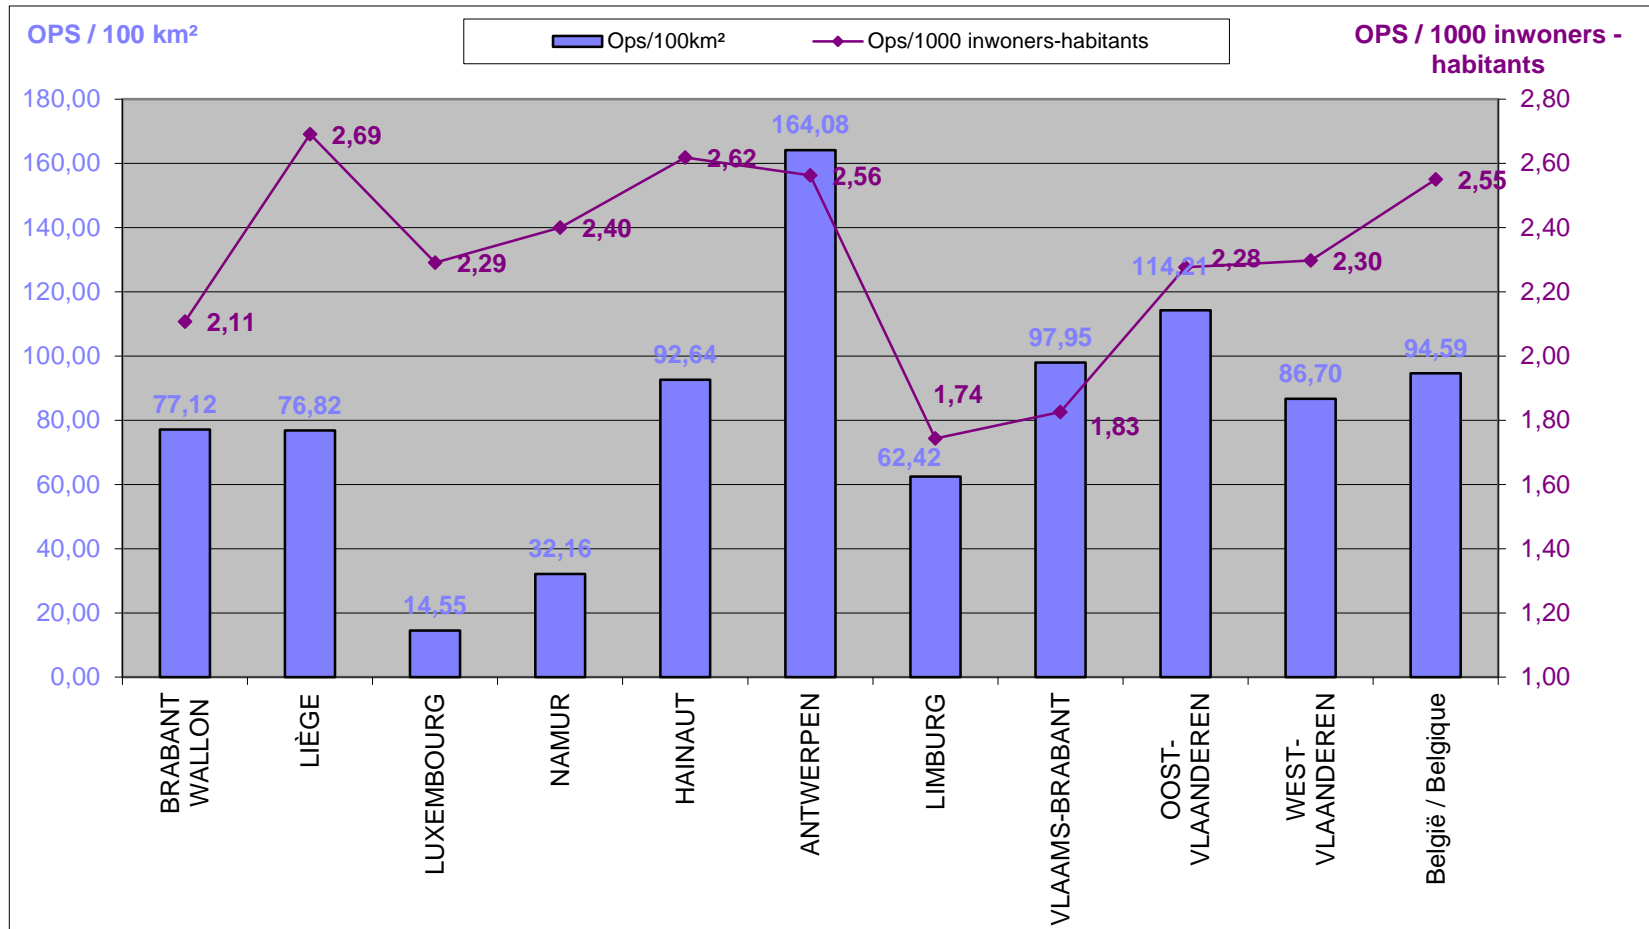

# LOKALE POLITIE / POLICE LOCALE

31/12/2016

Het operationeel personeel ten opzichte van de oppervlakte en het aantal inwoners van de provincies, op referentiedatum 31 december 2016  
(Best. arr. Brussel-Hoofdstad wordt hier niet getoond om de grafiek leesbaar te houden)

Le personnel opérationnel par rapport à la superficie et au nombre d'habitants des provinces, à la date de référence du 31 décembre 2016  
(Arr. adm. Bruxelles-Capitale n'est pas illustré ici pour assurer la lisibilité du graphique)