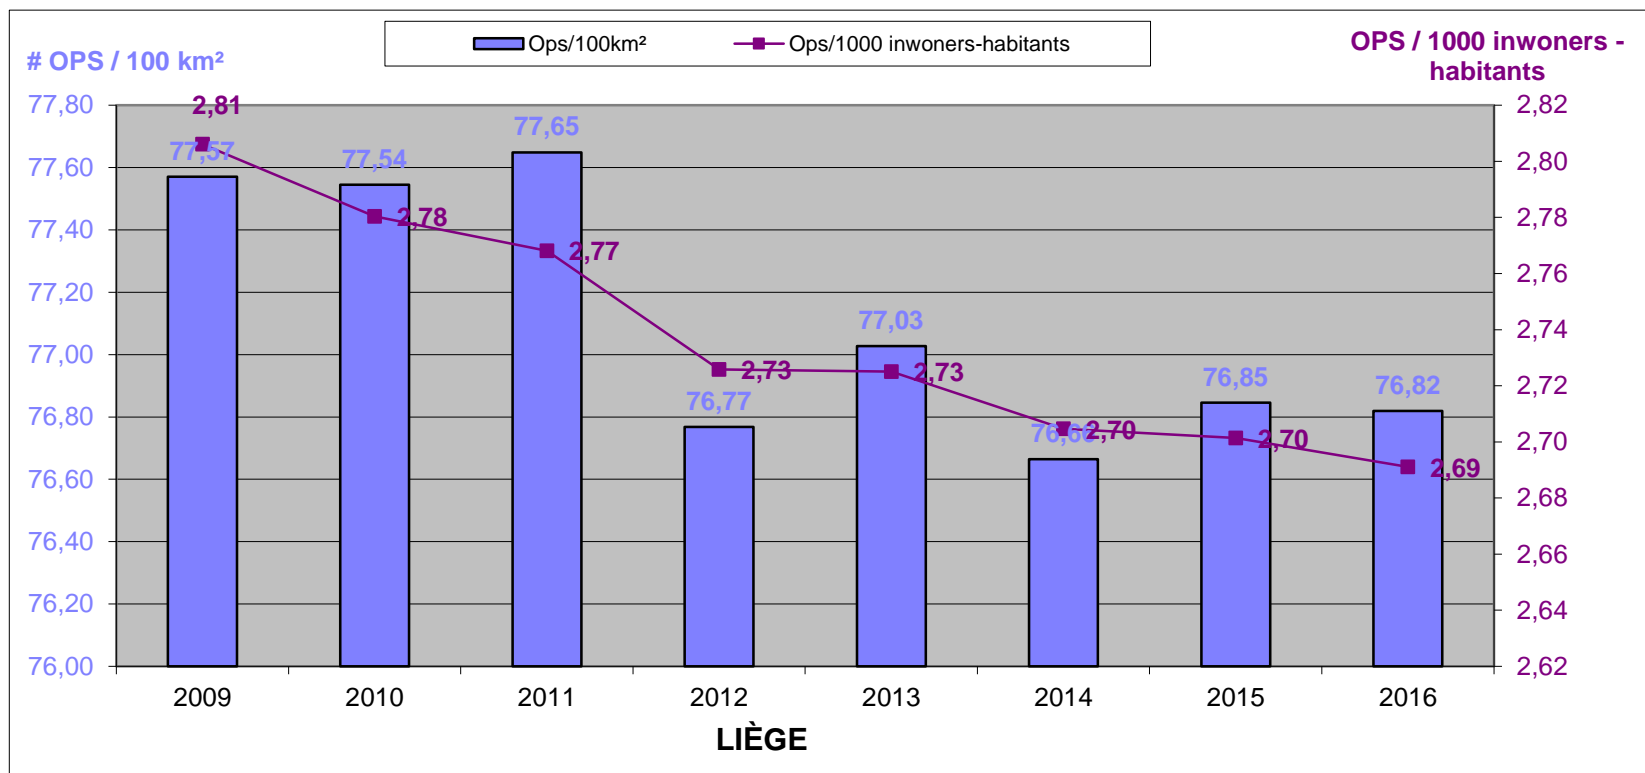

LOKALE POLITIE / POLICE LOCALE

31/12/2016

Het operationeel personeel ten opzichte van de oppervlakte en het aantal inwoners per provincie, op referentiedatum 31 december, voor de jaartallen 2009 tem 2016.

Le personnel opérationnel par rapport à la superficie et au nombre d'habitants par province, à la date de référence du 31 décembre, pour les années 2009 à 2016