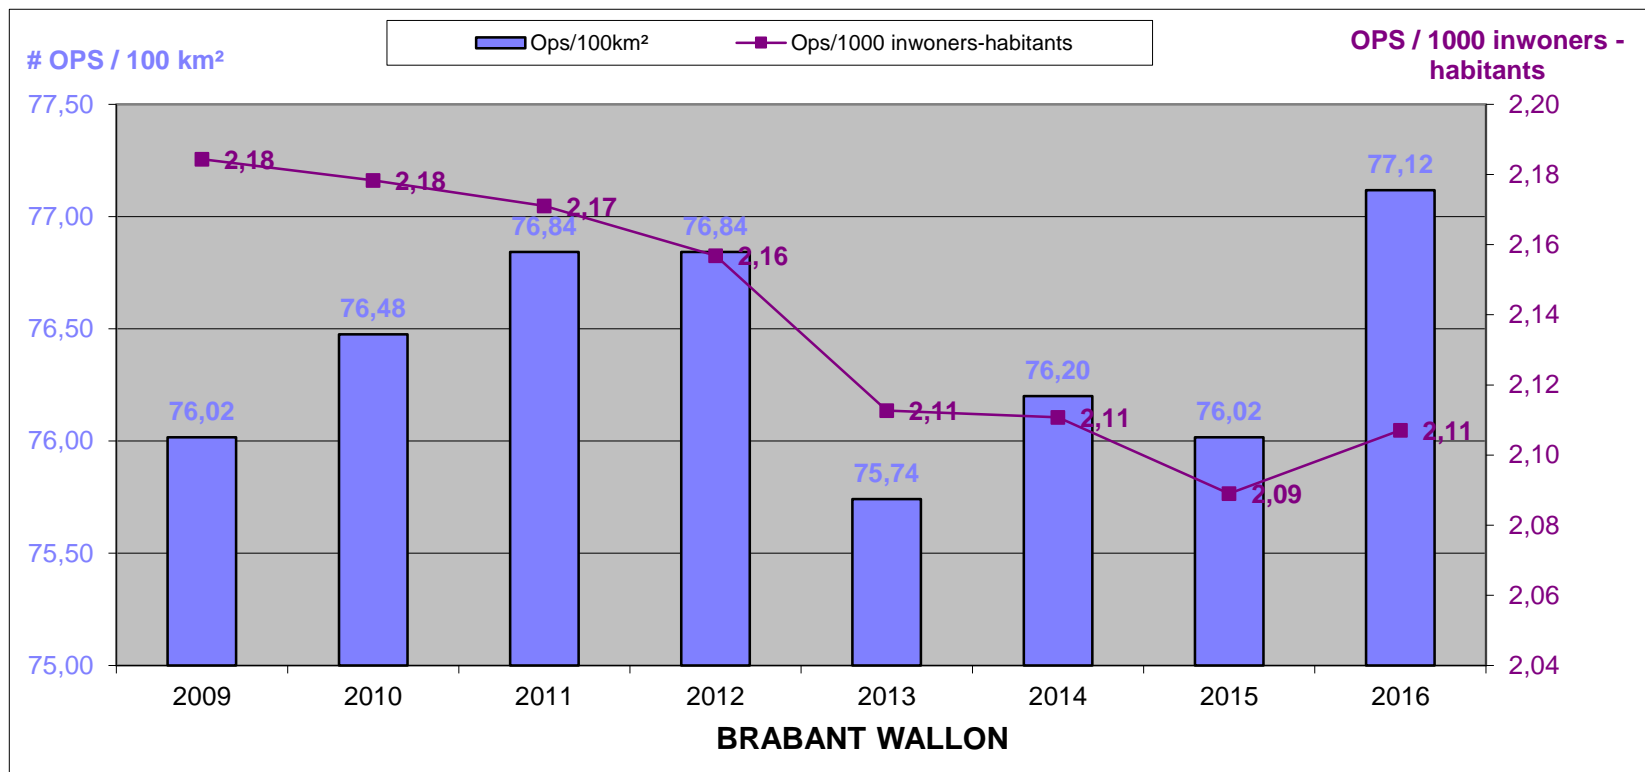

LOKALE POLITIE / POLICE LOCALE

31/12/2016

Het operationeel personeel ten opzichte van de oppervlakte en het aantal inwoners per provincie, op referentiedatum 31 december, voor de jaartallen 2009 tem 2016.

Le personnel opérationnel par rapport à la superficie et au nombre d'habitants par province, à la date de référence du 31 décembre, pour les années 2009 à 2016