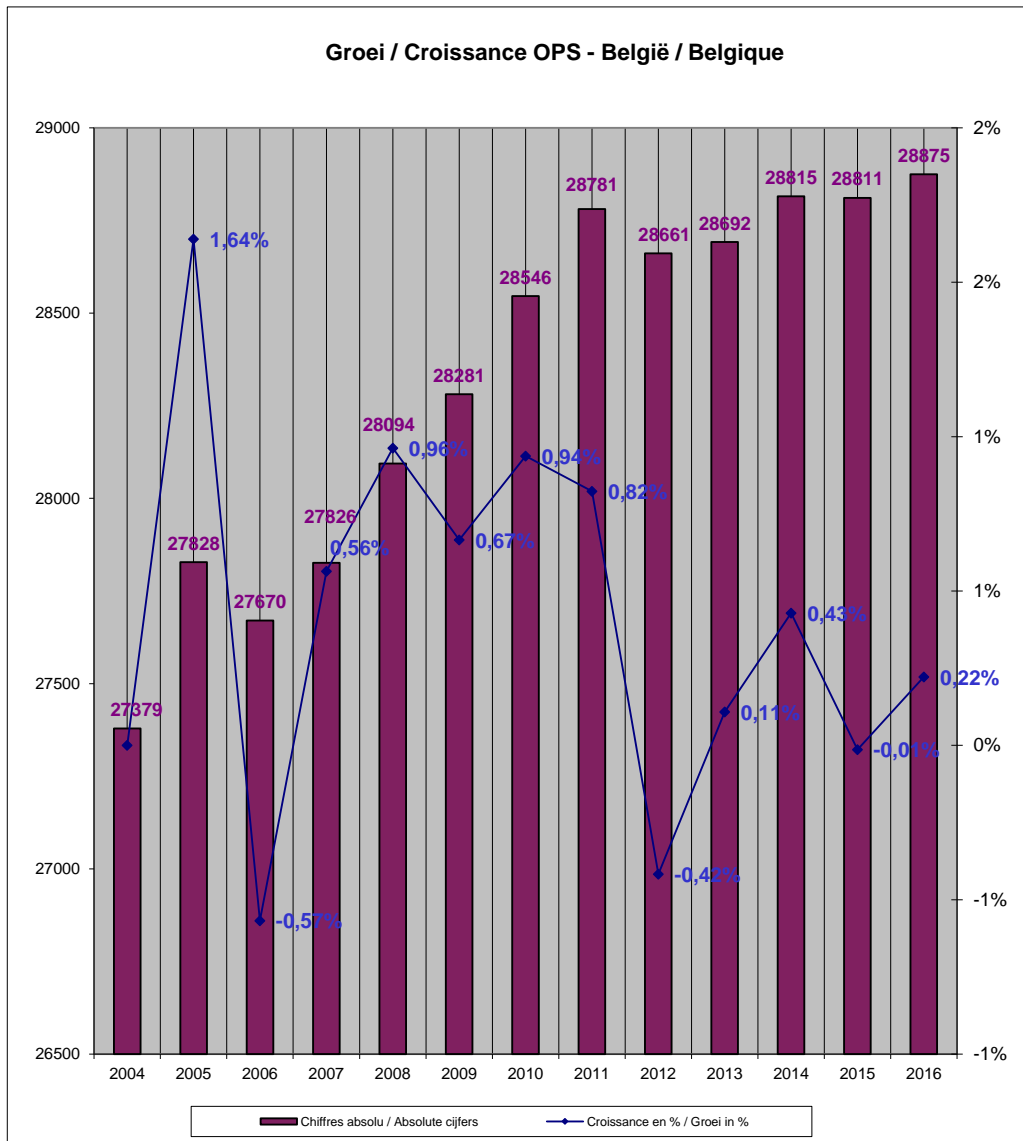

Evolutie van het totaal operationeel politiepersoneel, op referentiedatum 31 december, van 2004 tot en met 2016

Évolution du total du personnel policier opérationnel, à la date de référence du 31 décembre, de 2004 jusqu'à 2016

Evolutie van het operationeel politiepersoneel per provincie, op referentiedatum 31 december, van 2004 tot en met 2016

Évolution du personnel policier opérationnel par province, à la date de référence du 31 décembre, de 2004 jusqu'à 2016