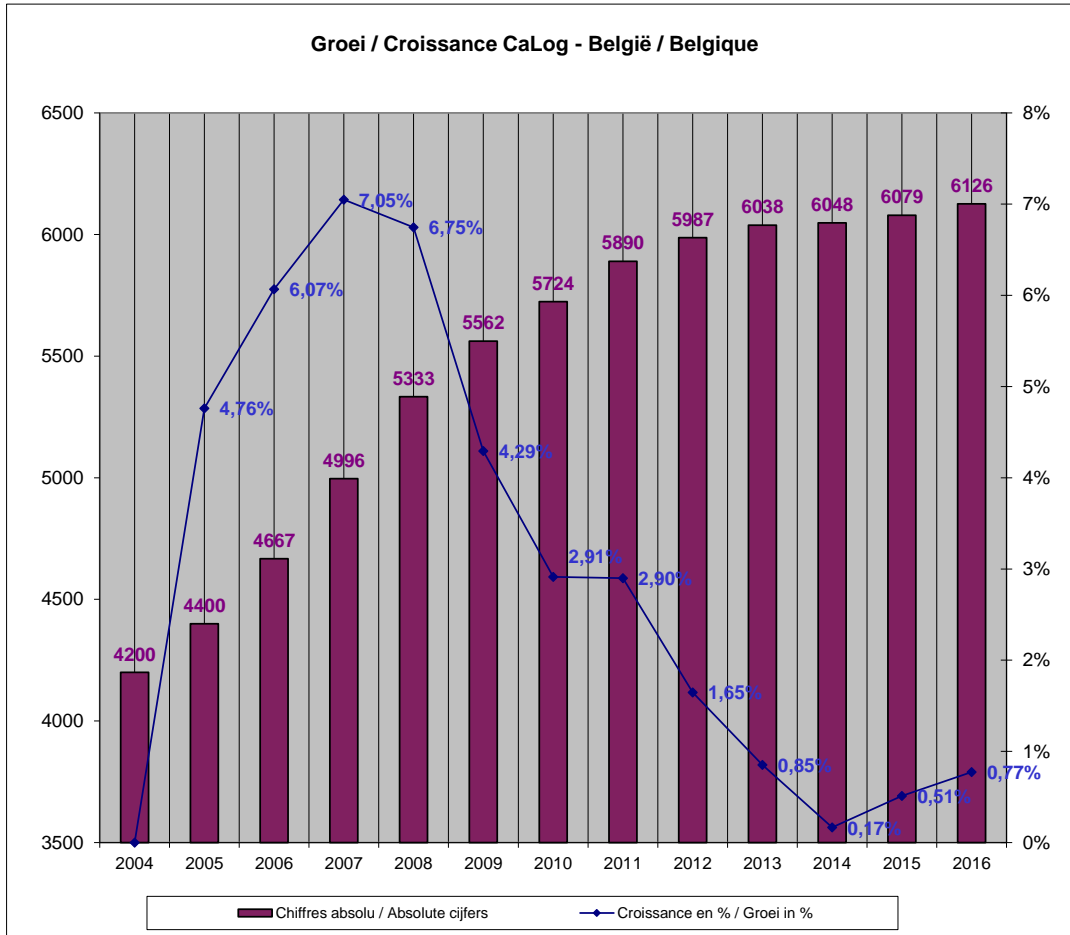

Evolutie van het CaLog-personeel, op referentiedatum 31 december, van 2004 tot en met 2016

Évolution du personnel CaLog, à la date de référence du 31 décembre, de 2004 jusqu'à 2016

Evolutie van het CaLog-personeel, op referentiedatum 31 december, van 2004 tot en met 2016, per provincie

Évolution du personnel CaLog, à la date de référence du 31 décembre, de 2004 jusqu'à 2016, par province