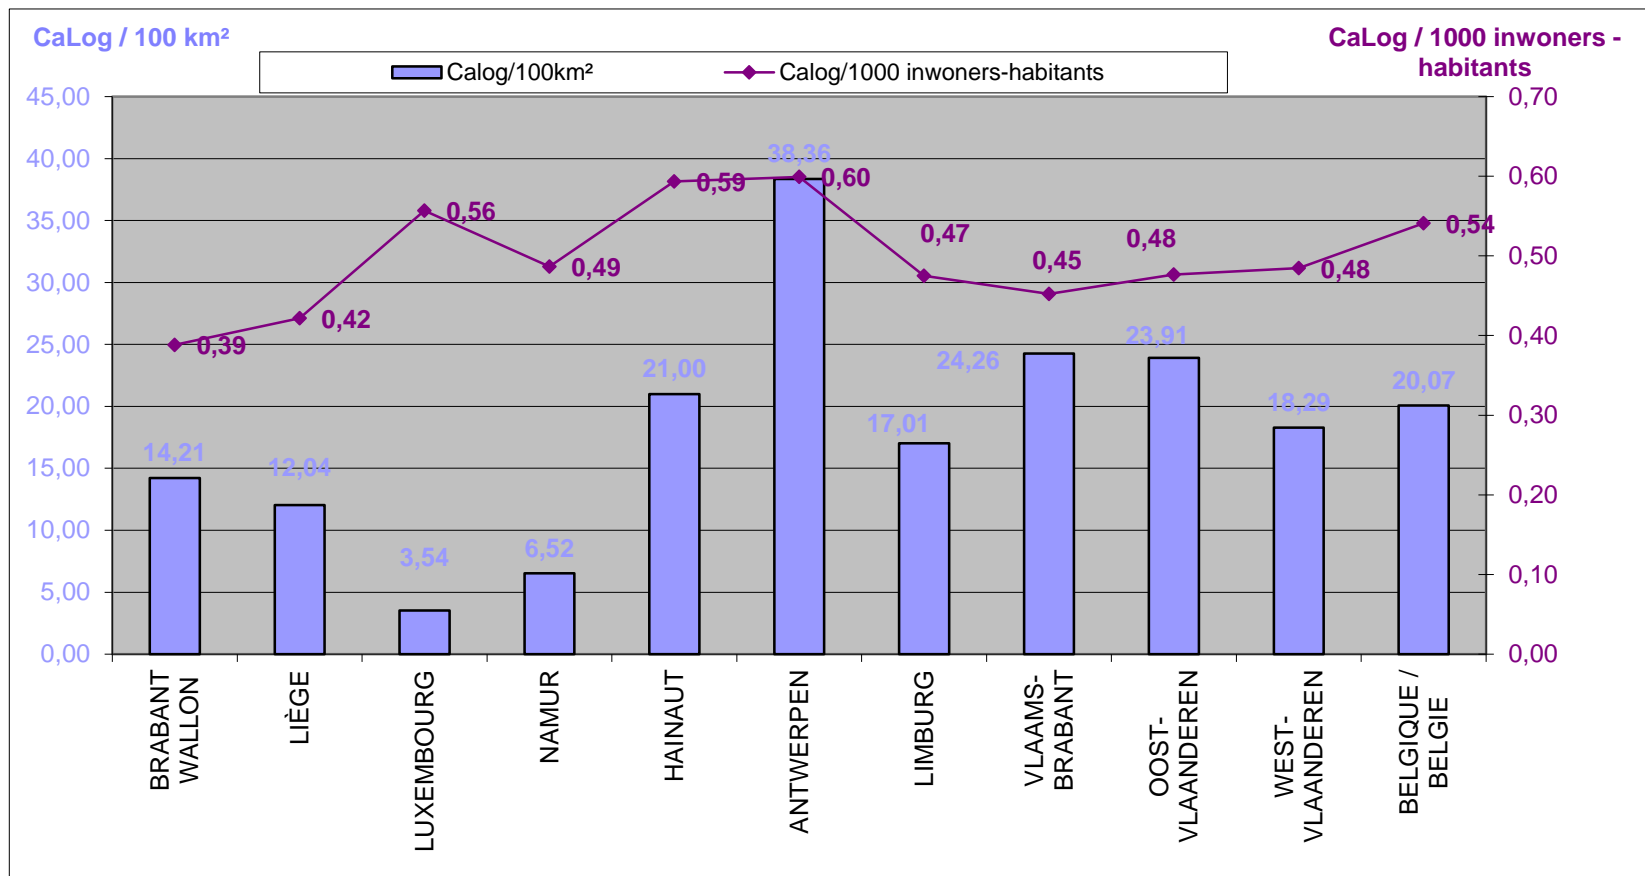

LOKALE POLITIE / POLICE LOCALE

31/12/2016

Het CaLog-personeel ten opzichte van de oppervlakte en het aantal inwoners van de provincies, op referentiedatum 31 december 2016
(Best. arr. Brussel-Hoofdstad wordt hier niet getoond om de grafiek leesbaar te houden)

Le personnel CaLog par rapport à la superficie et au nombre d'habitants des provinces, à la date de référence du 31 décembre 2016
(Arr. adm. Bruxelles-capitale n'est pas illustré ici pour assurer la lisibilité du graphique)