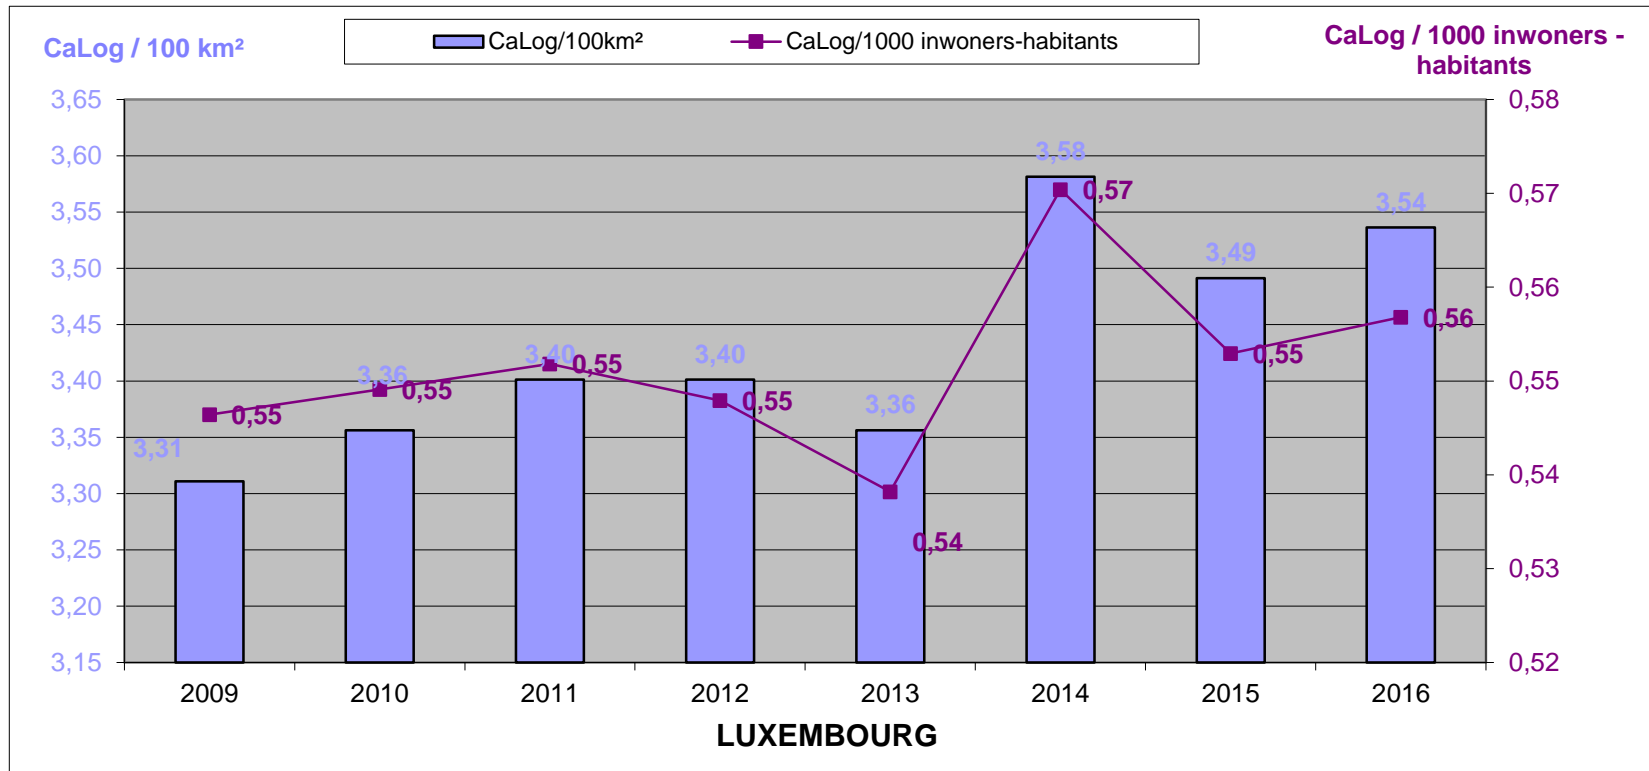

LOKALE POLITIE / POLICE LOCALE

31/12/2016

Het CaLog-personeel ten opzichte van de oppervlakte en het aantal inwoners per provincie, op referentiedatum 31 december, voor de jaartallen 2009 tem 2016.

Le personnel CaLog par rapport à la superficie et au nombre d'habitants par province, à la date de référence du 31 décembre, pour les années 2009 à 2016.