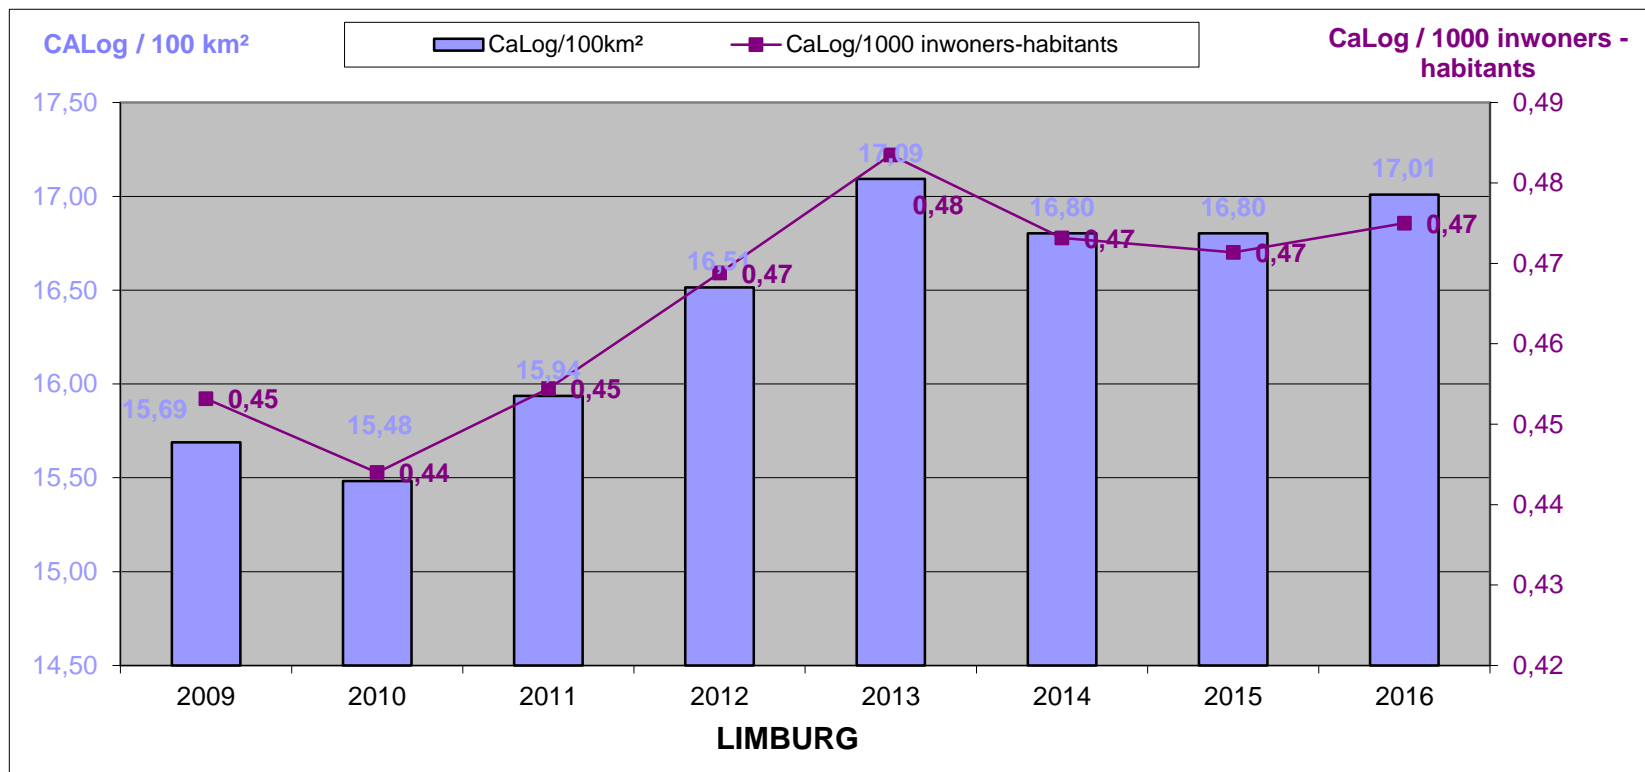

LOKALE POLITIE / POLICE LOCALE

31/12/2016

Het CaLog-personeel ten opzichte van de oppervlakte en het aantal inwoners per provincie, op referentiedatum 31 december, voor de jaartallen 2009 tem 2016.

Le personnel CaLog par rapport à la superficie et au nombre d'habitants par province, à la date de référence du 31 décembre, pour les années 2009 à 2016.