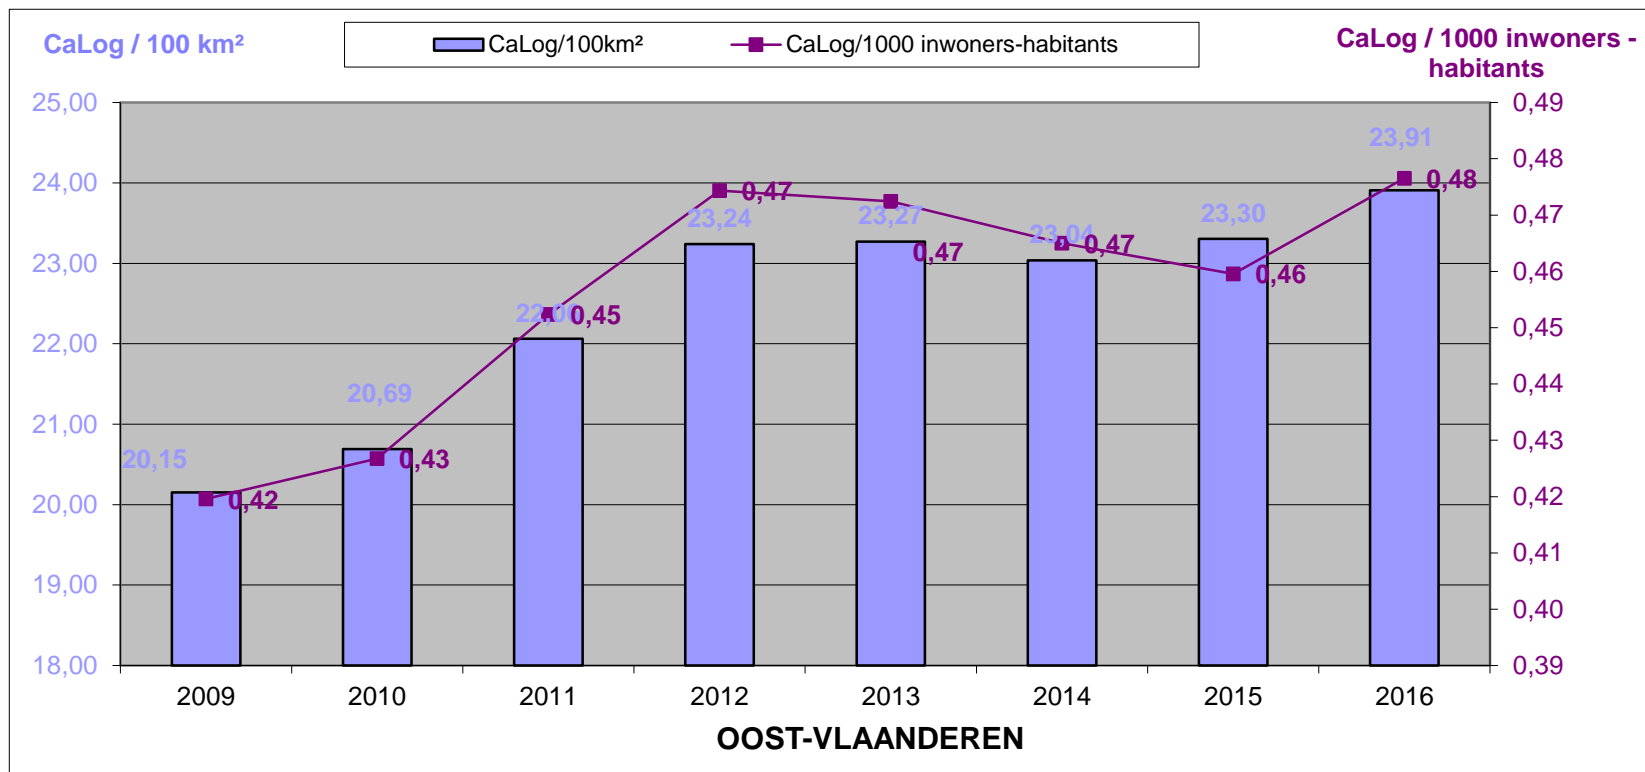

LOKALE POLITIE / POLICE LOCALE

31/12/2016

Het CaLog-personeel ten opzichte van de oppervlakte en het aantal inwoners per provincie, op referentiedatum 31 december, voor de jaartallen 2009 tem 2016.

Le personnel CaLog par rapport à la superficie et au nombre d'habitants par province, à la date de référence du 31 décembre, pour les années 2009 à 2016.