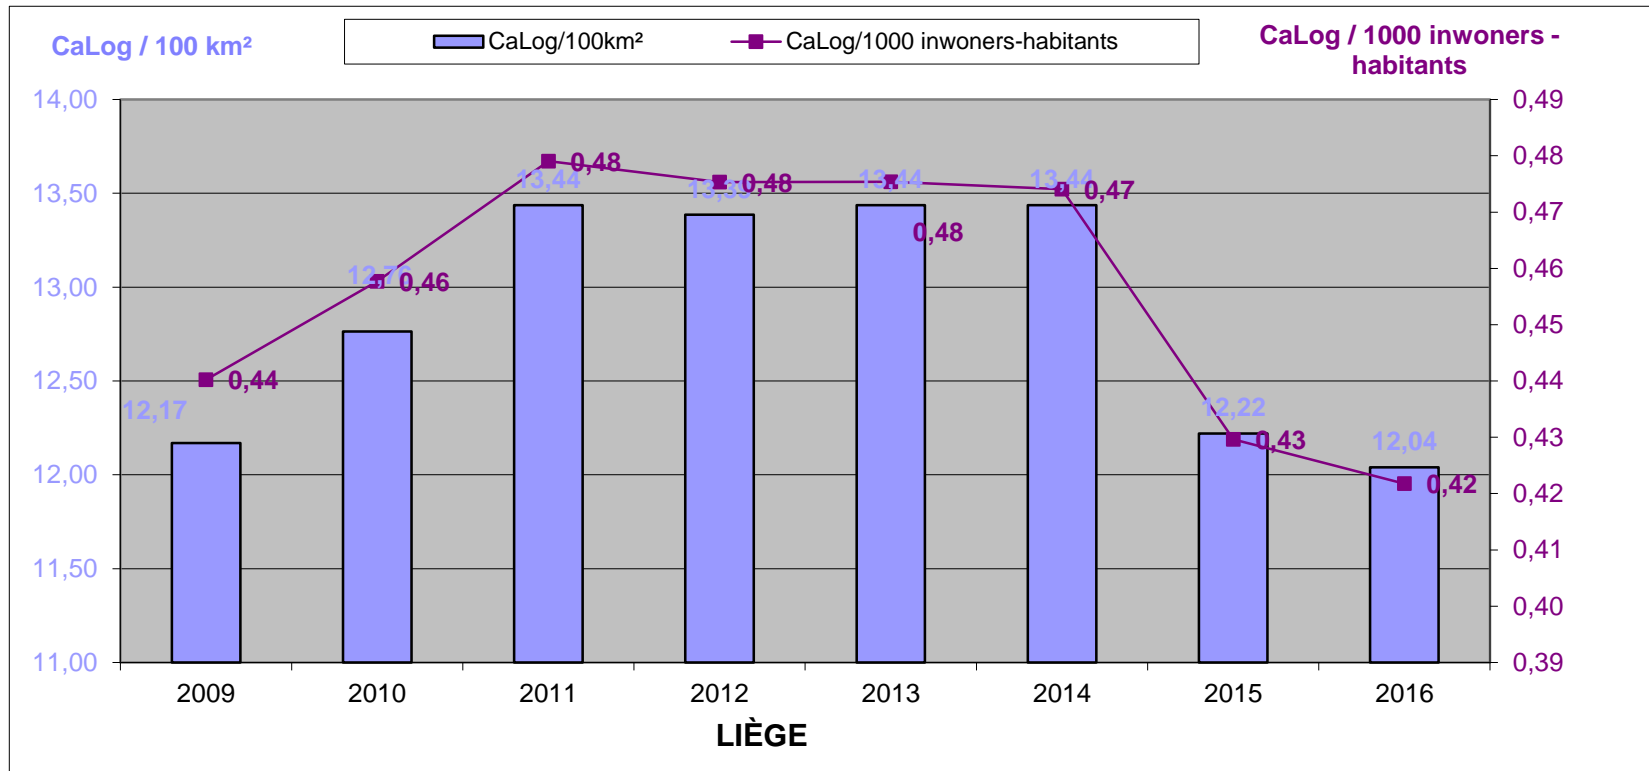

LOKALE POLITIE / POLICE LOCALE

31/12/2016

Het CaLog-personeel ten opzichte van de oppervlakte en het aantal inwoners per provincie, op referentiedatum 31 december, voor de jaartallen 2009 tem 2016.

Le personnel CaLog par rapport à la superficie et au nombre d'habitants par province, à la date de référence du 31 décembre, pour les années 2009 à 2016.