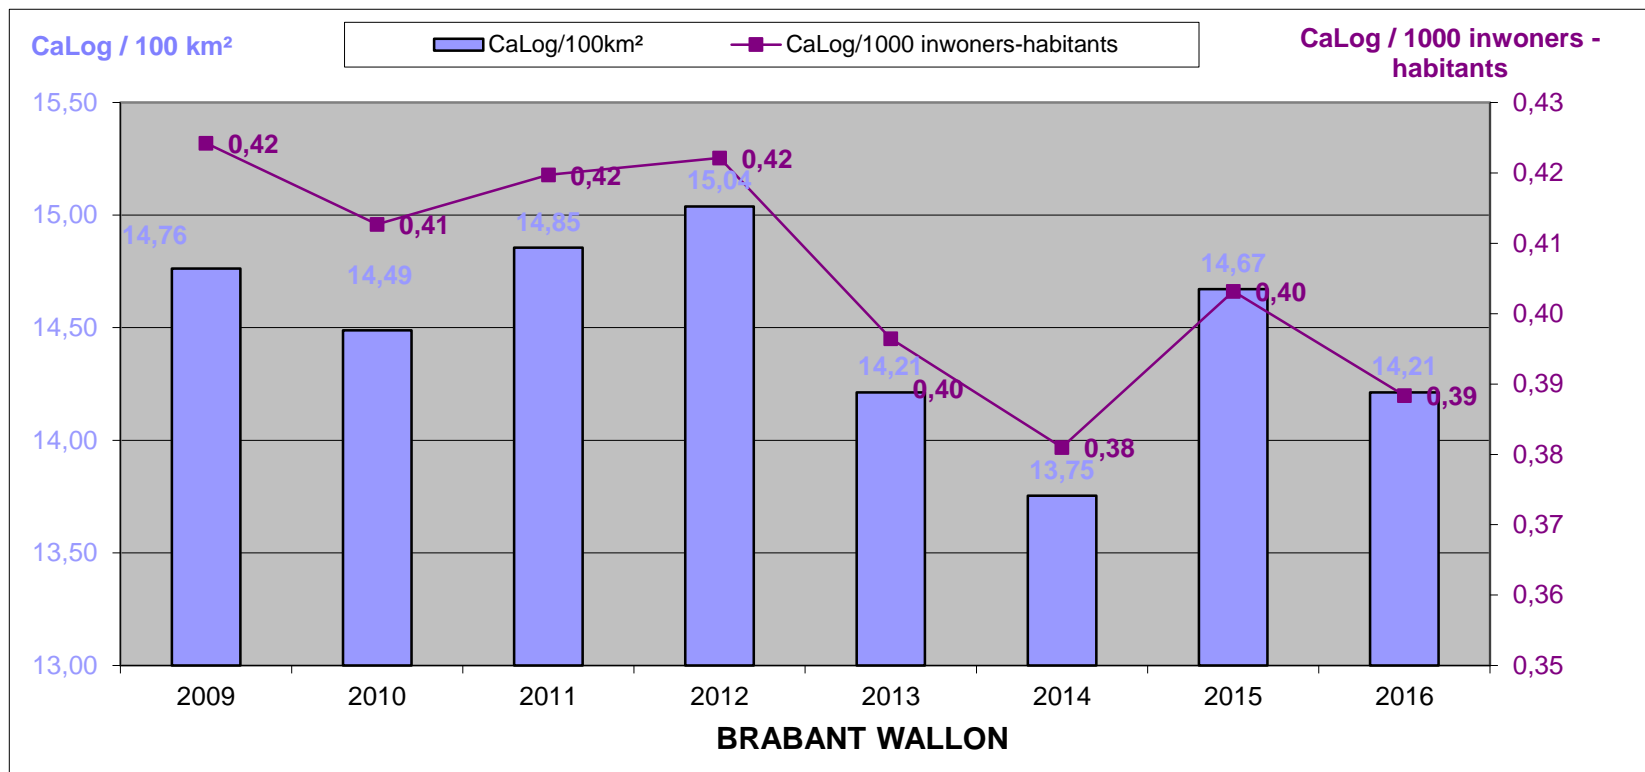

LOKALE POLITIE / POLICE LOCALE

31/12/2016

Het CaLog-personeel ten opzichte van de oppervlakte en het aantal inwoners per provincie, op referentiedatum 31 december, voor de jaartallen 2009 tem 2016.

Le personnel CaLog par rapport à la superficie et au nombre d'habitants par province, à la date de référence du 31 décembre, pour les années 2009 à 2016.