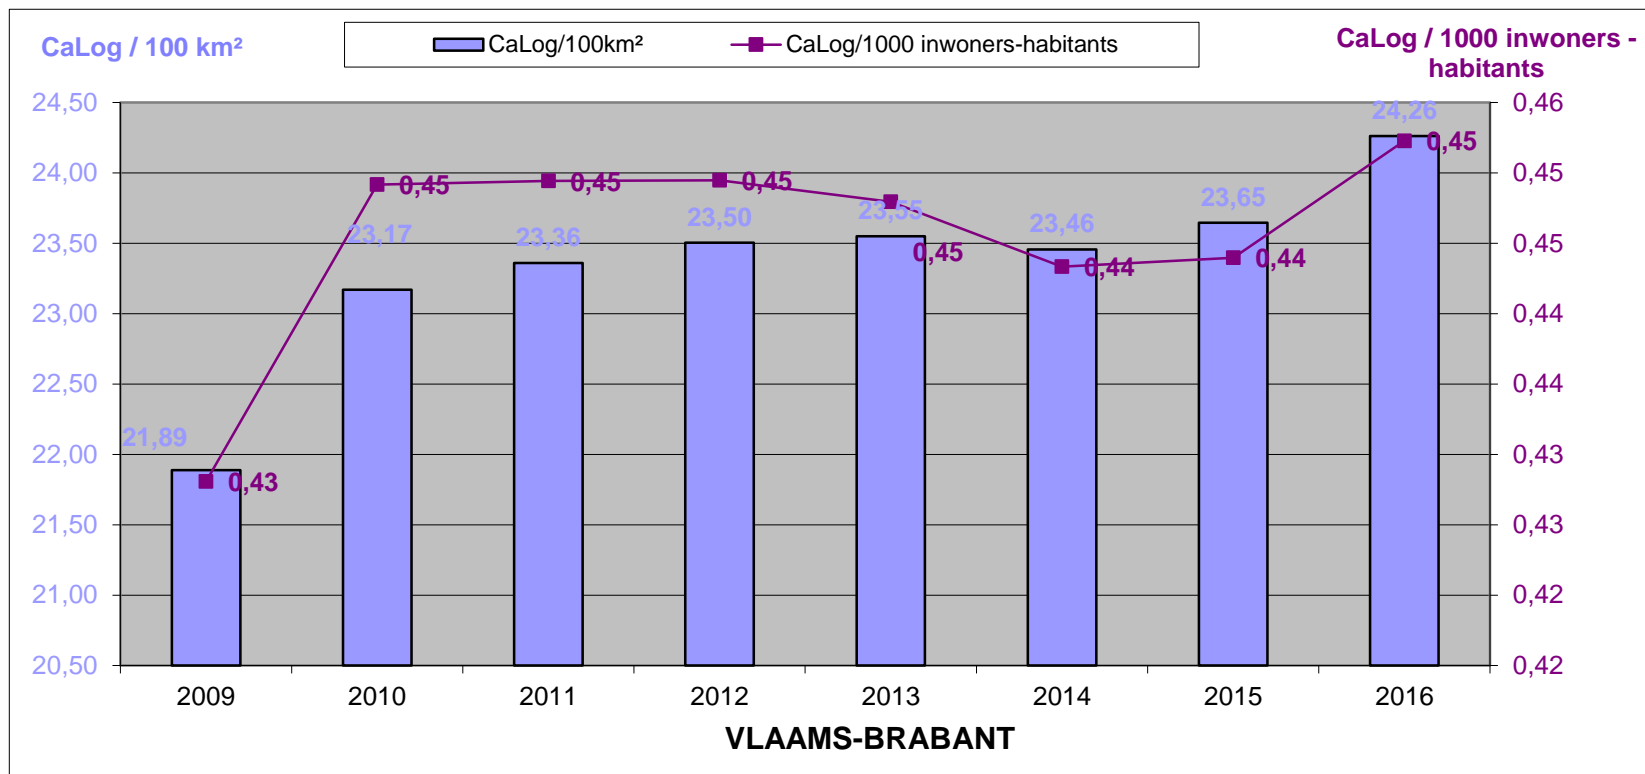

LOKALE POLITIE / POLICE LOCALE

31/12/2016

Het CaLog-personeel ten opzichte van de oppervlakte en het aantal inwoners per provincie, op referentiedatum 31 december, voor de jaartallen 2009 tem 2016.

Le personnel CaLog par rapport à la superficie et au nombre d'habitants par province, à la date de référence du 31 décembre, pour les années 2009 à 2016.