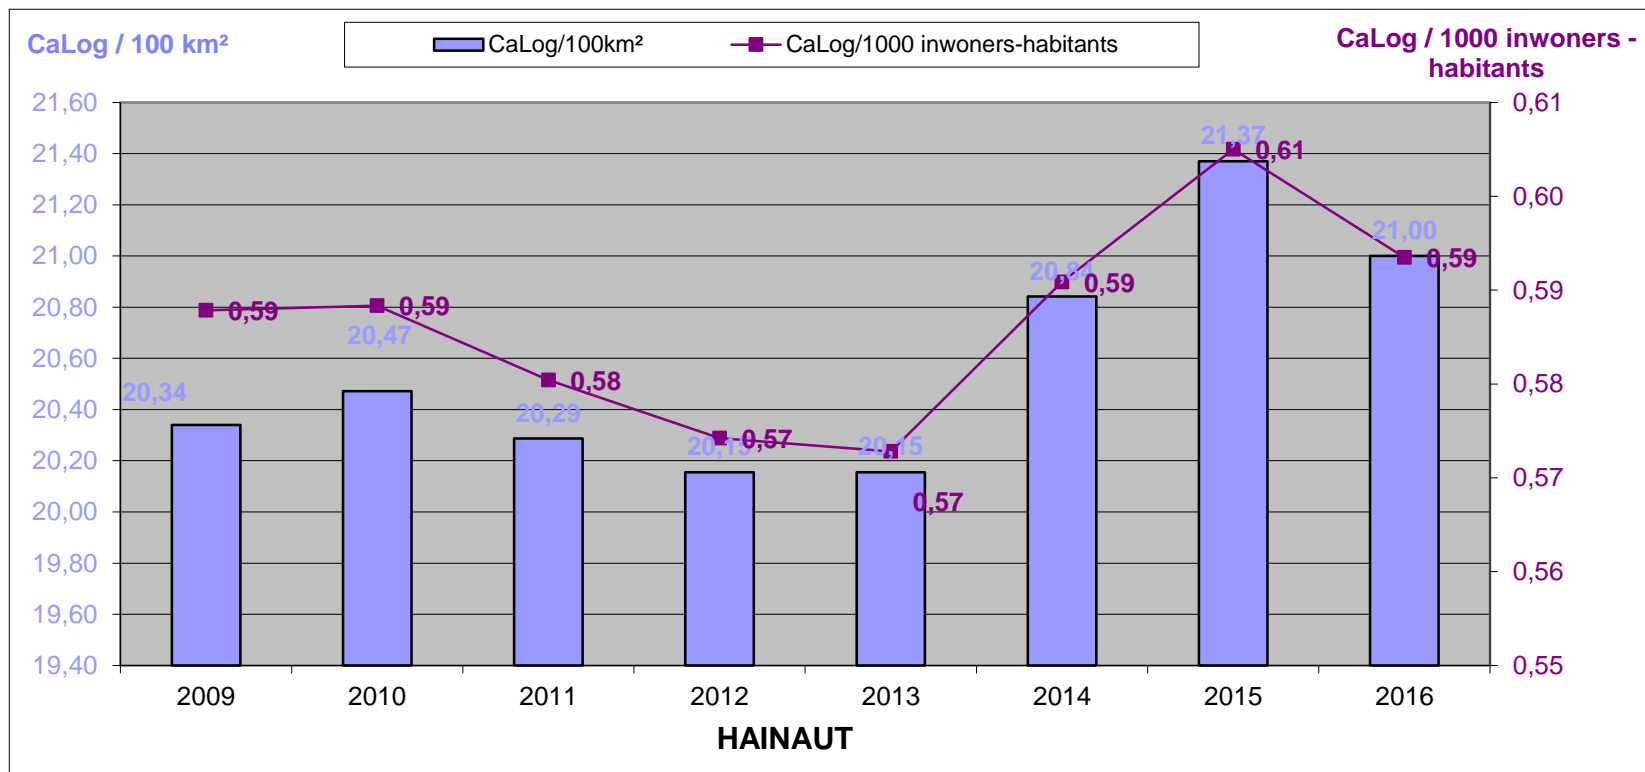

LOKALE POLITIE / POLICE LOCALE

31/12/2016

Het CaLog-personeel ten opzichte van de oppervlakte en het aantal inwoners per provincie, op referentiedatum 31 december, voor de jaartallen 2009 tem 2016.

Le personnel CaLog par rapport à la superficie et au nombre d'habitants par province, à la date de référence du 31 décembre, pour les années 2009 à 2016.