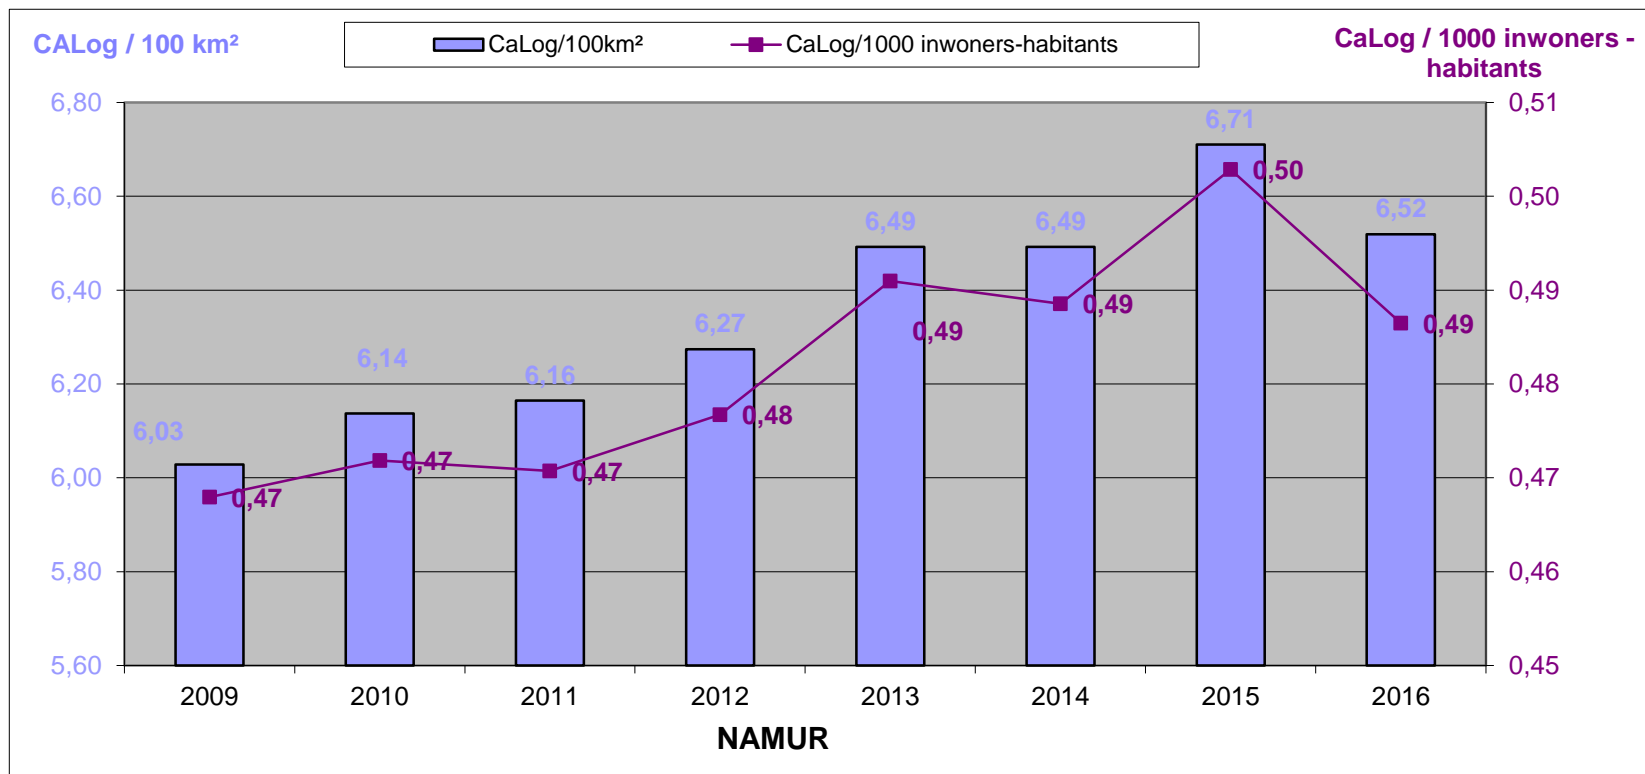

LOKALE POLITIE / POLICE LOCALE

31/12/2016

Het CaLog-personeel ten opzichte van de oppervlakte en het aantal inwoners per provincie, op referentiedatum 31 december, voor de jaartallen 2009 tem 2016.

Le personnel CaLog par rapport à la superficie et au nombre d'habitants par province, à la date de référence du 31 décembre, pour les années 2009 à 2016.