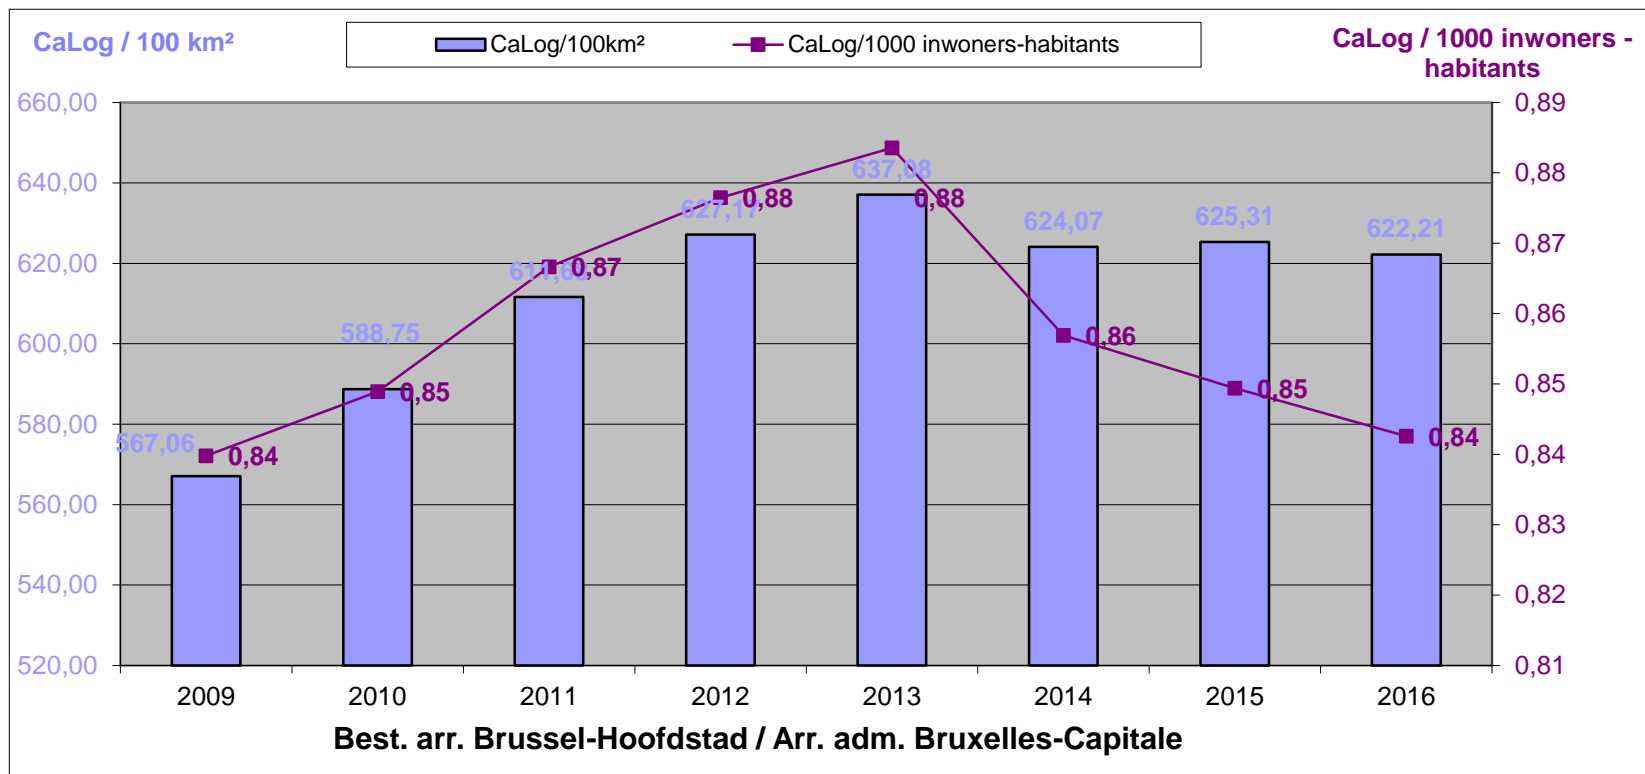

LOKALE POLITIE / POLICE LOCALE

31/12/2016

Het CaLog-personeel ten opzichte van de oppervlakte en het aantal inwoners per provincie, op referentiedatum 31 december, voor de jaartallen 2009 tem 2016.

Le personnel CaLog par rapport à la superficie et au nombre d'habitants par province, à la date de référence du 31 décembre, pour les années 2009 à 2016.