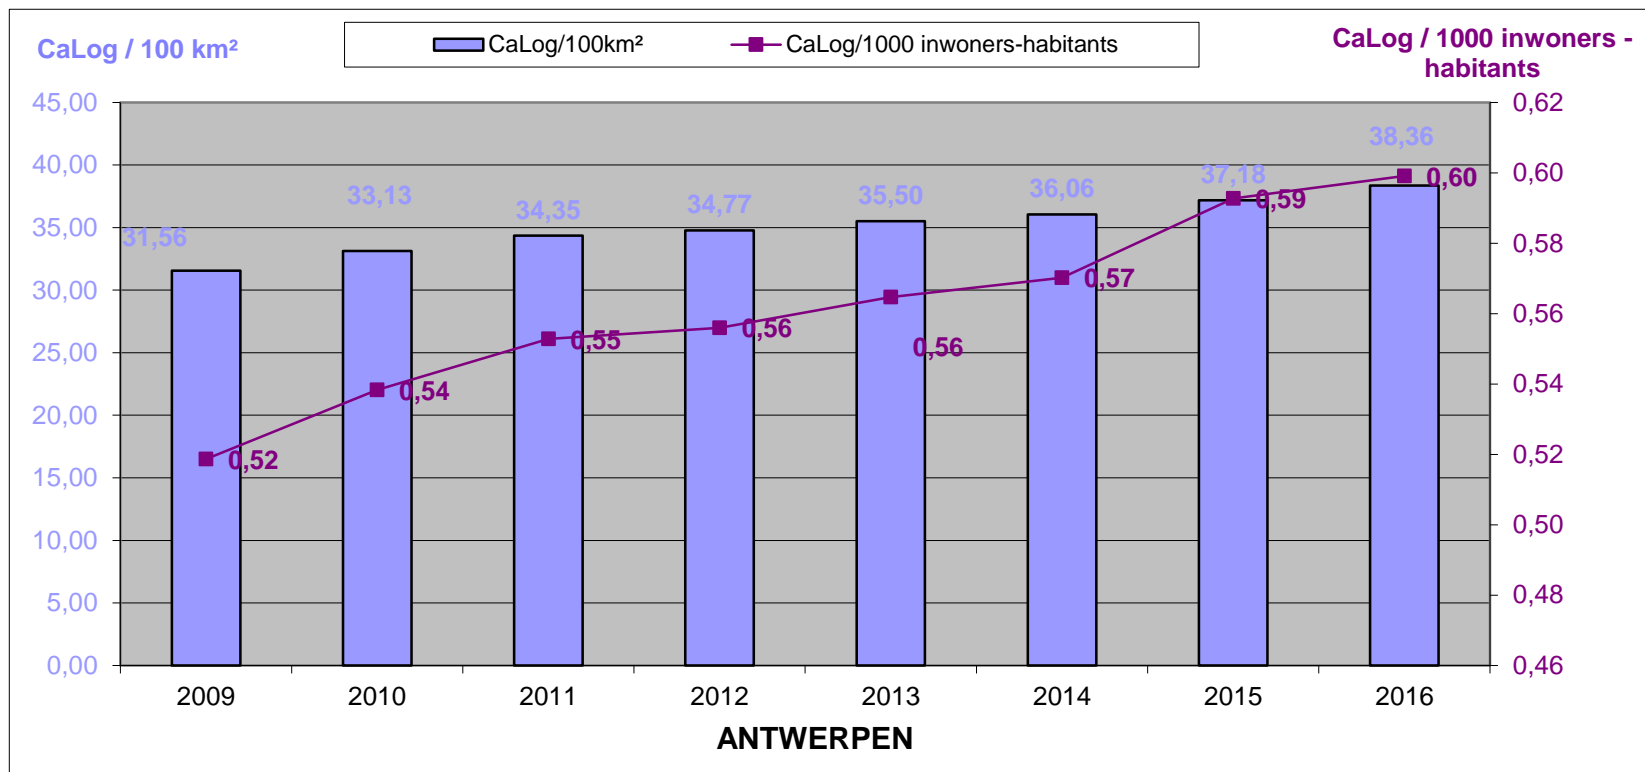

LOKALE POLITIE / POLICE LOCALE

31/12/2016

Het CaLog-personeel ten opzichte van de oppervlakte en het aantal inwoners per provincie, op referentiedatum 31 december, voor de jaartallen 2009 tem 2016.

Le personnel CaLog par rapport à la superficie et au nombre d'habitants par province, à la date de référence du 31 décembre, pour les années 2009 à 2016.