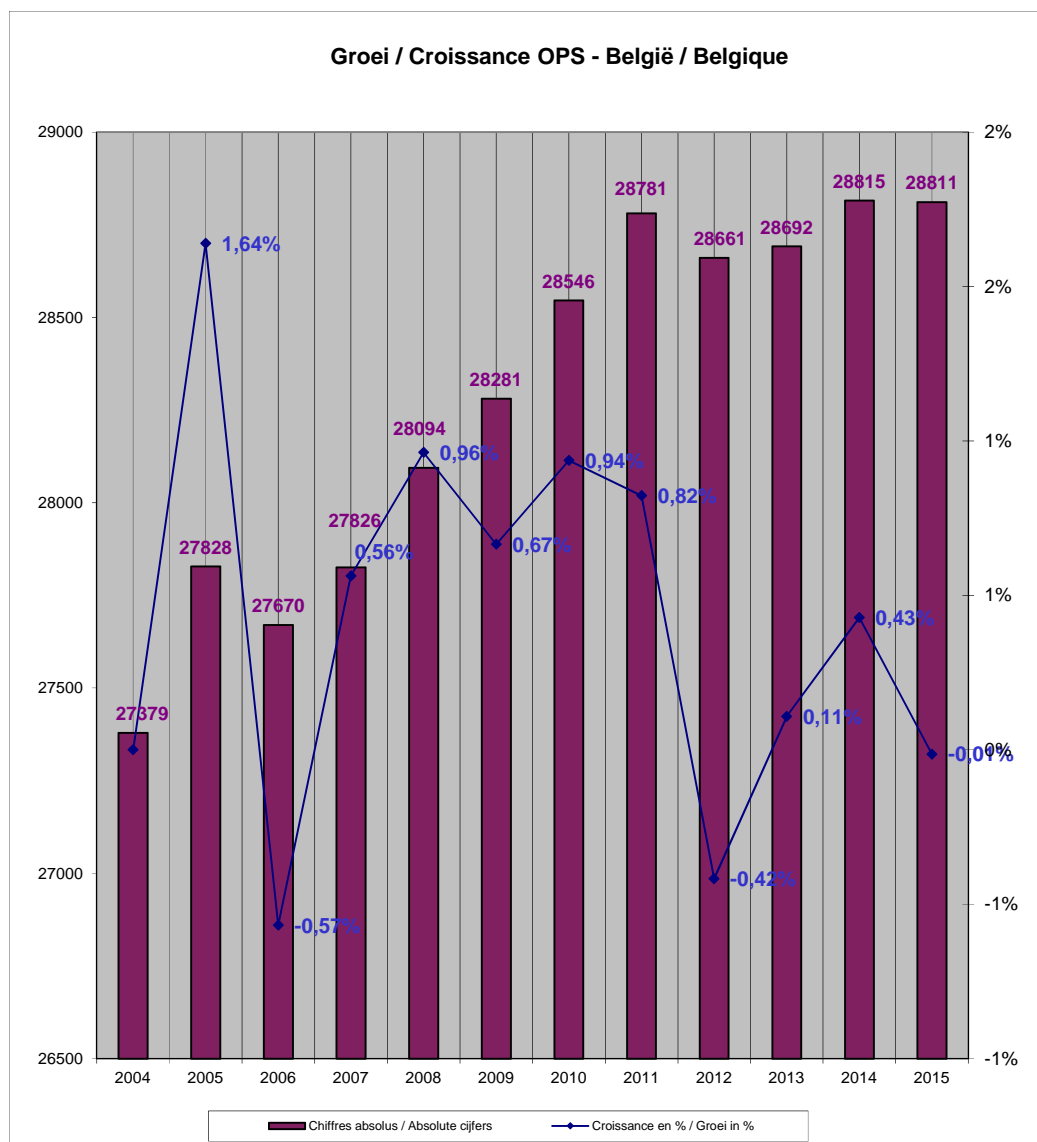

Evolutie van het totaal operationeel politiepersoneel, op referentiedatum 31 december, van 2004 tot en met 2015

Évolution du total du personnel policier opérationnel, à la date de référence du 31 décembre, de 2004 jusqu'à 2015

Evolutie van het operationeel politiepersoneel per provincie, op referentiedatum 31 december, van 2004 tot en met 2015

Évolution du personnel policier opérationnel par province, à la date de référence du 31 décembre, de 2004 jusqu'à 2015