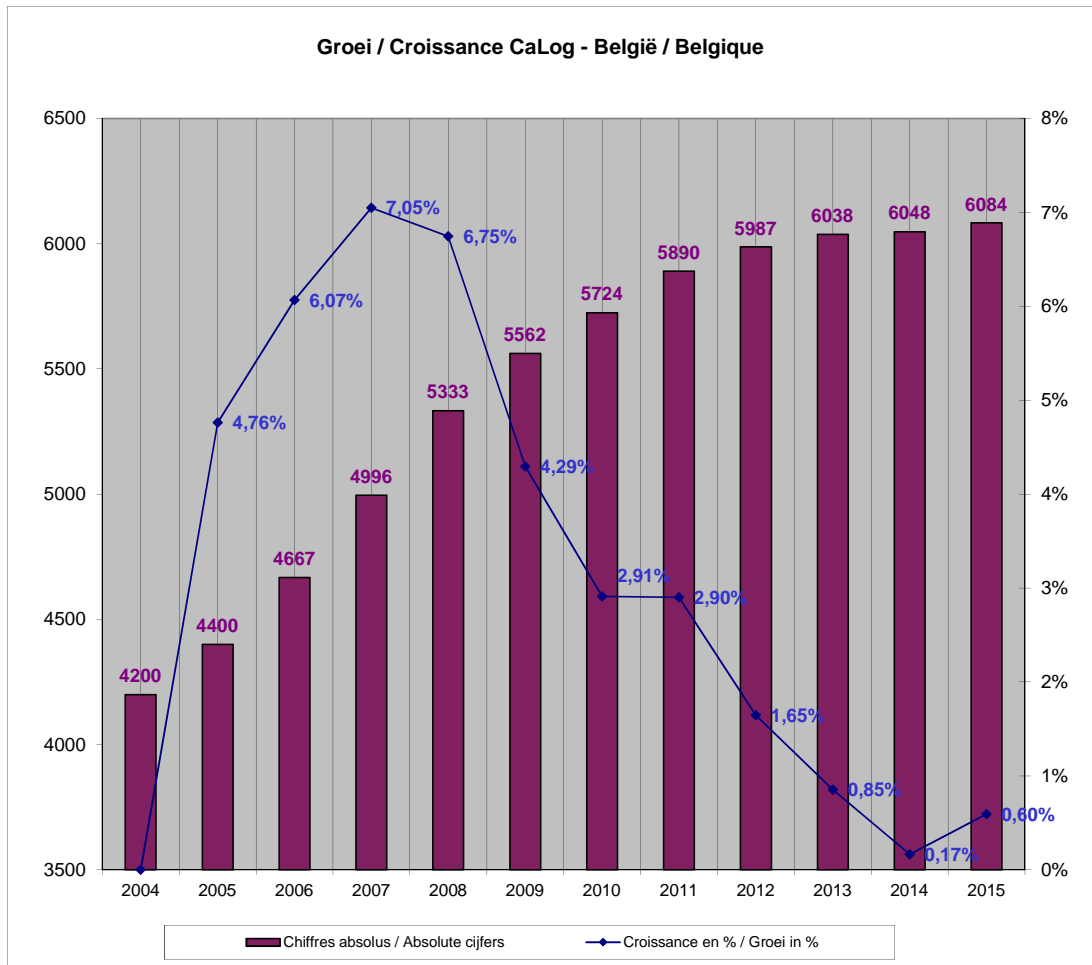

Evolutie van het CaLog-personeel, op referentiedatum 31 december, van 2004 tot en met 2015

Évolution du personnel CaLog, à la date de référence du 31 décembre, de 2004 jusqu'à 2015

Evolutie van het CaLog-personeel, op referentiedatum 31 december, van 2004 tot en met 2015, per provincie