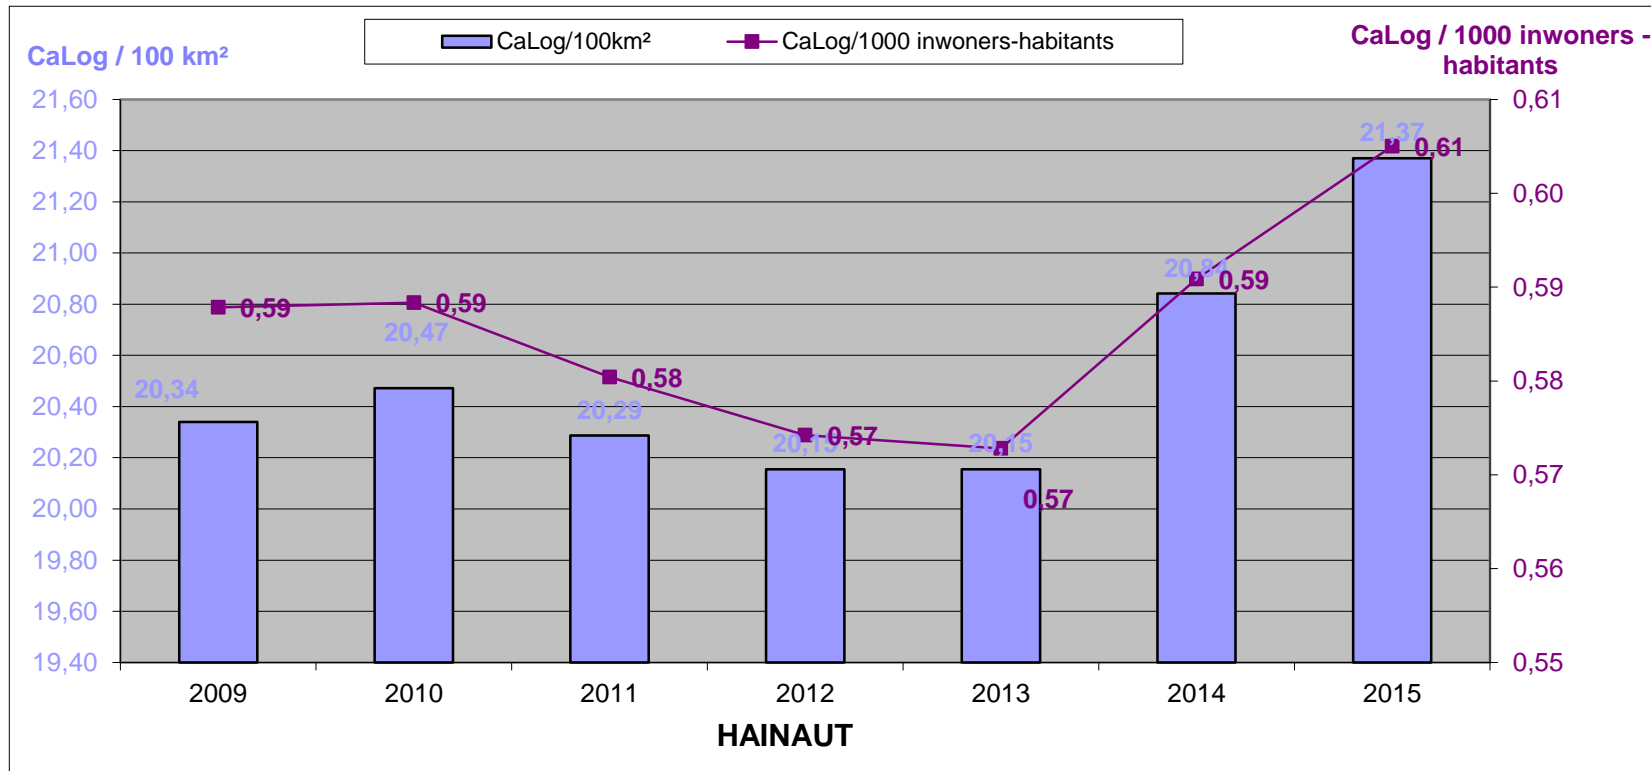

LOKALE POLITIE / POLICE LOCALE

31/12/2015

Het CaLog-personeel ten opzichte van de oppervlakte en het aantal inwoners per provincie, op referentiedatum 31 december, voor de jaartallen 2009 tem 2015

Le personnel CaLog par rapport à la superficie et au nombre d'habitants par province, à la date de référence du 31 décembre 2015, pour les années 2009 à 2015