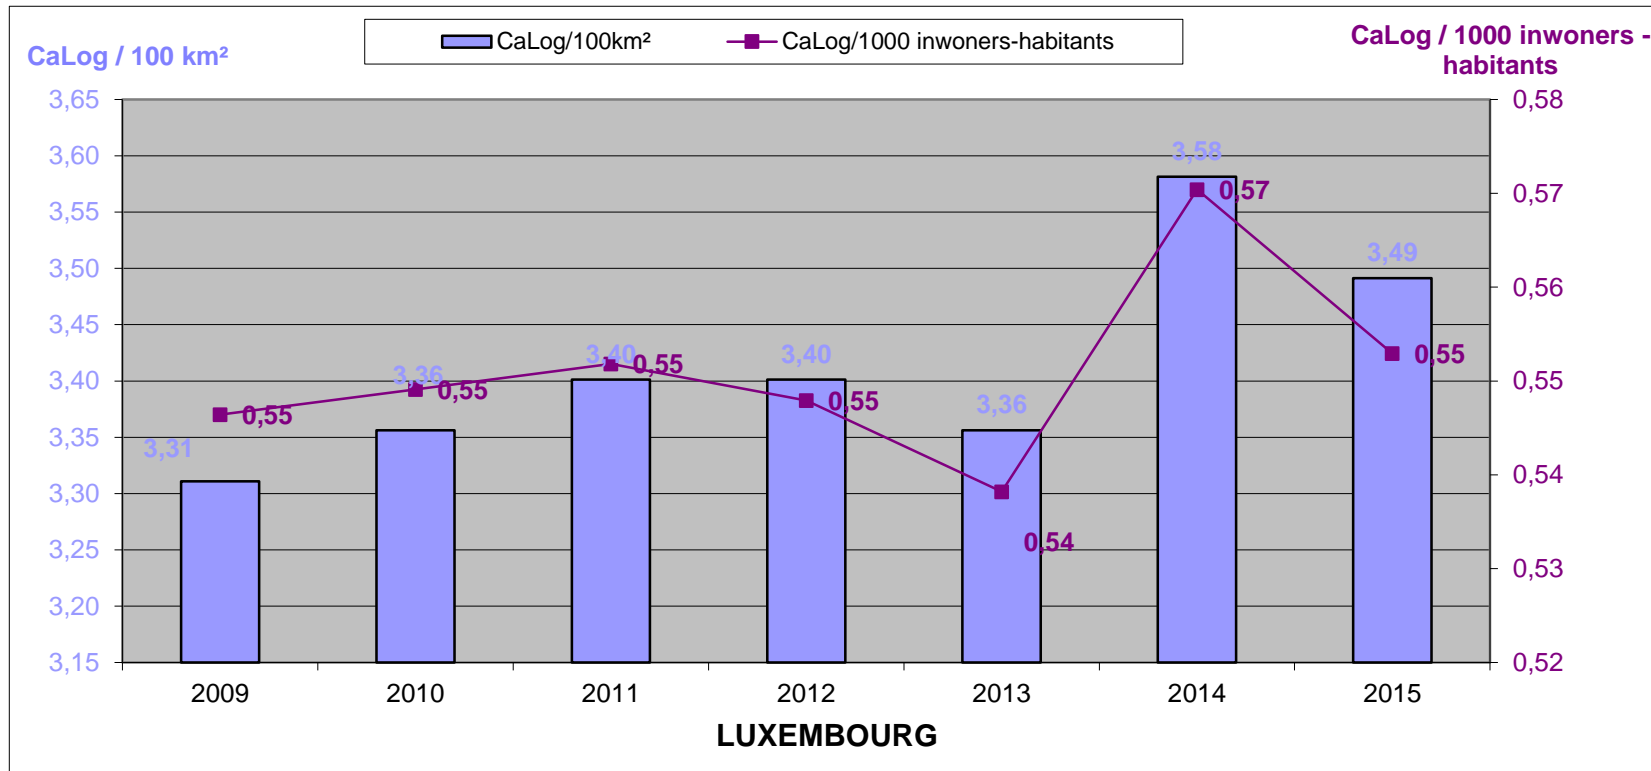

LOKALE POLITIE / POLICE LOCALE

31/12/2015

Het CaLog-personeel ten opzichte van de oppervlakte en het aantal inwoners per provincie, op referentiedatum 31 december, voor de jaartallen 2009 tem 2015

Le personnel CaLog par rapport à la superficie et au nombre d'habitants par province, à la date de référence du 31 décembre 2015, pour les années 2009 à 2015