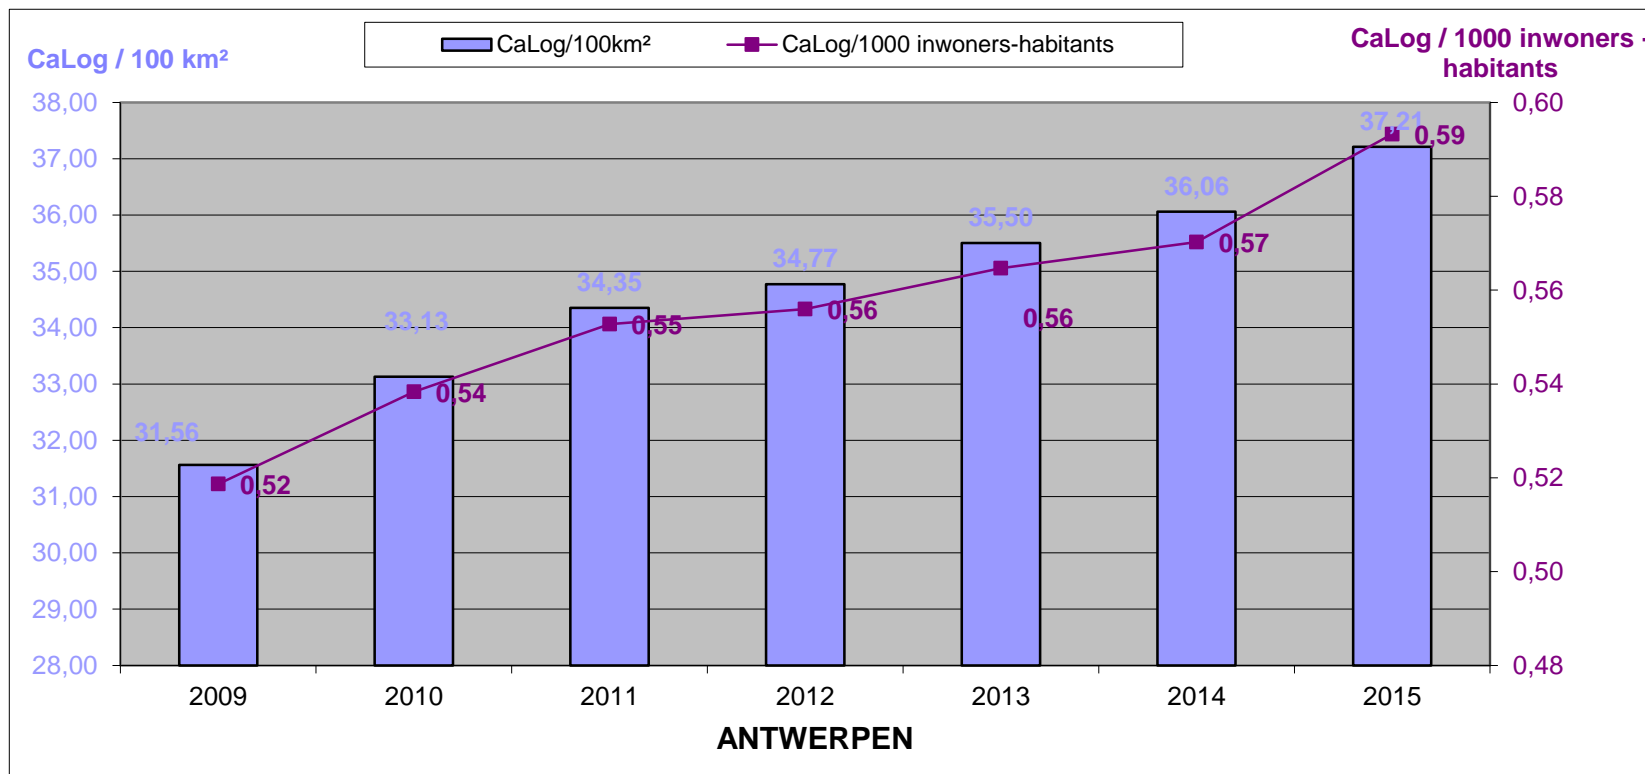

LOKALE POLITIE / POLICE LOCALE

31/12/2015

Het CaLog-personeel ten opzichte van de oppervlakte en het aantal inwoners per provincie, op referentiedatum 31 december, voor de jaartallen 2009 tem 2015

Le personnel CaLog par rapport à la superficie et au nombre d'habitants par province, à la date de référence du 31 décembre 2015, pour les années 2009 à 2015