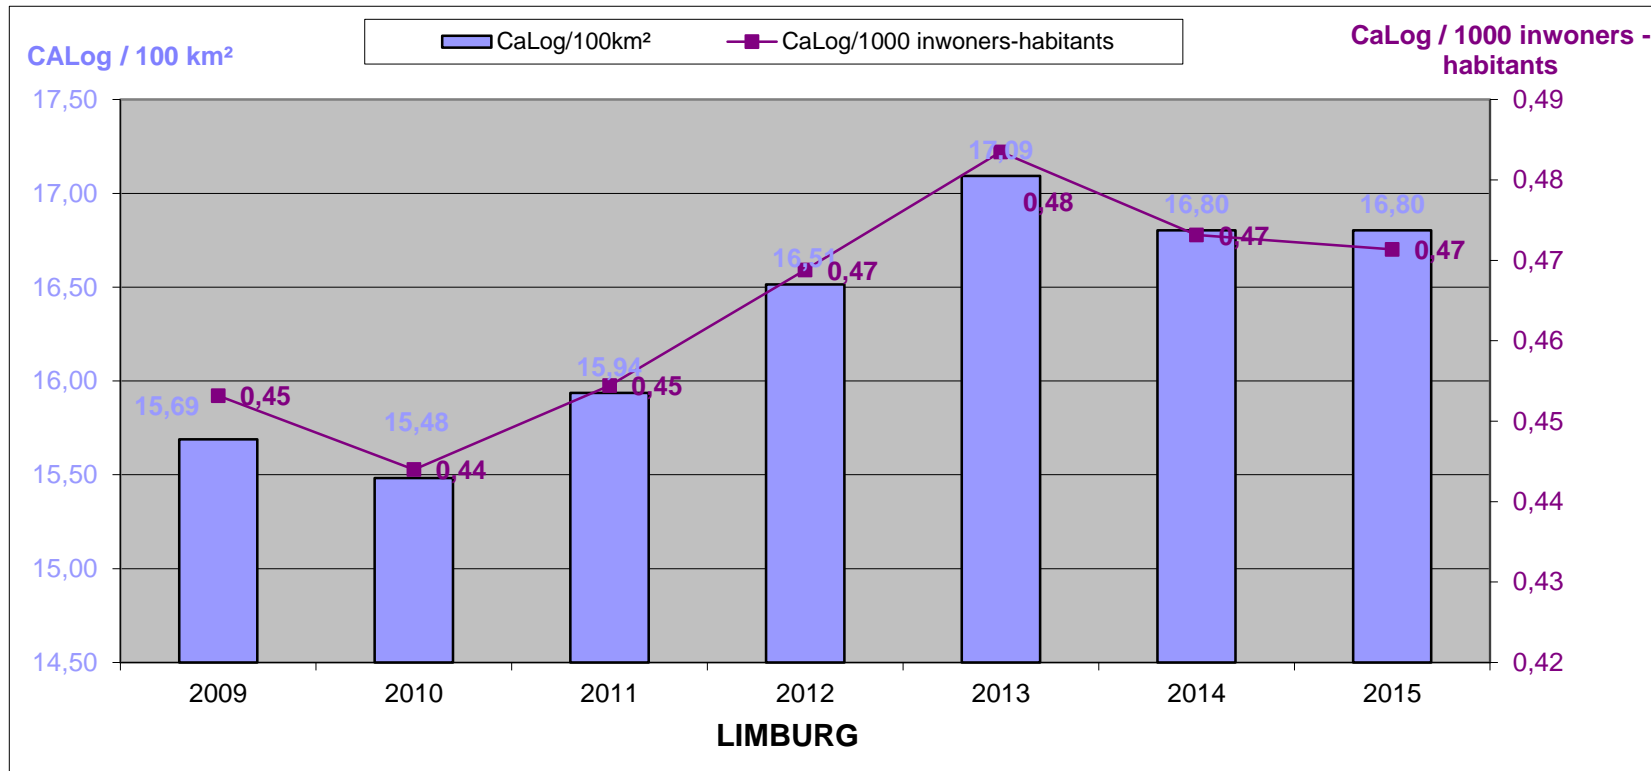

LOKALE POLITIE / POLICE LOCALE

31/12/2015

Het CaLog-personeel ten opzichte van de oppervlakte en het aantal inwoners per provincie, op referentiedatum 31 december, voor de jaartallen 2009 tem 2015

Le personnel CaLog par rapport à la superficie et au nombre d'habitants par province, à la date de référence du 31 décembre 2015, pour les années 2009 à 2015