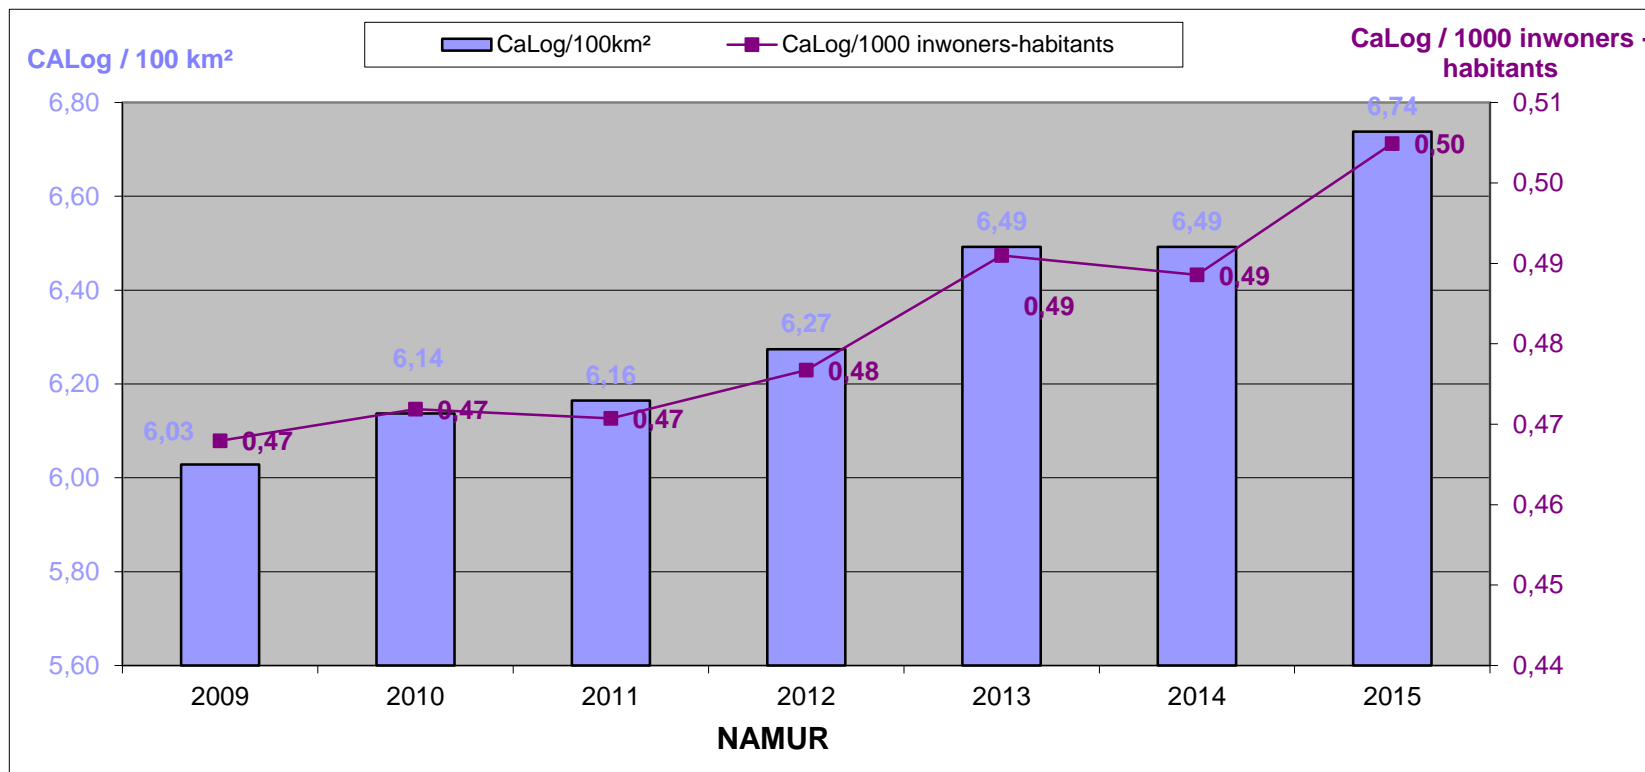

LOKALE POLITIE / POLICE LOCALE

31/12/2015

Het CaLog-personeel ten opzichte van de oppervlakte en het aantal inwoners per provincie, op referentiedatum 31 december, voor de jaartallen 2009 tem 2015

Le personnel CaLog par rapport à la superficie et au nombre d'habitants par province, à la date de référence du 31 décembre 2015, pour les années 2009 à 2015