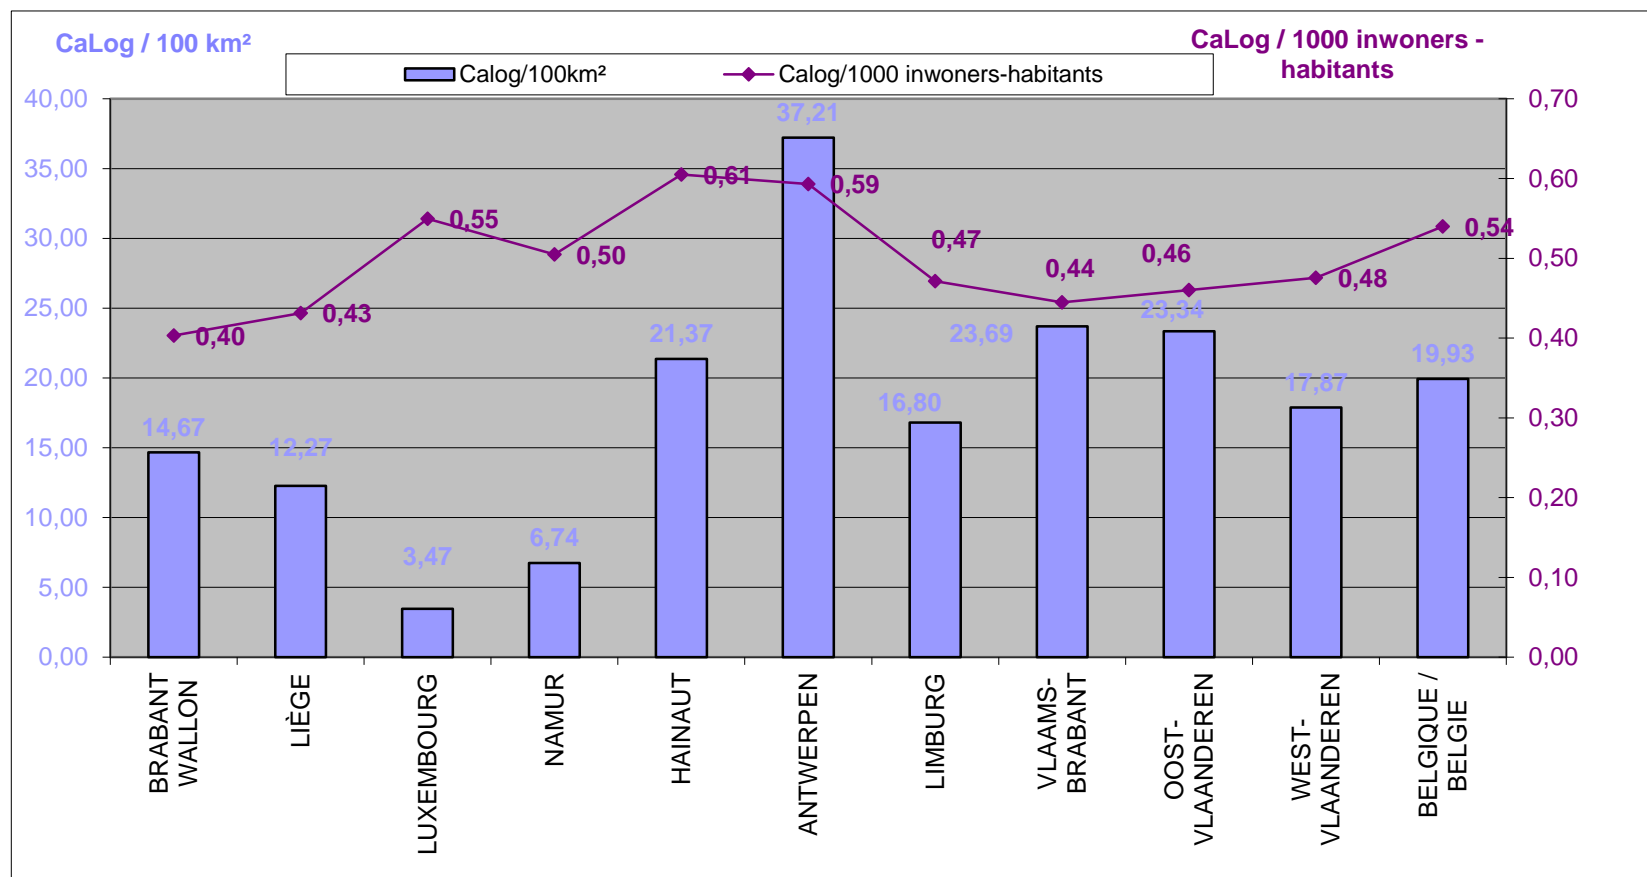

LOKALE POLITIE / POLICE LOCALE

31/12/2015

Het CaLog-personeel ten opzichte van de oppervlakte en het aantal inwoners van de provincies, op referentiedatum 31 december 2015
(Best. arr. Brussel-Hoofdstad wordt hier niet getoond om de grafiek leesbaar te houden)

Le personnel CaLog par rapport à la superficie et au nombre d'habitants des provinces, à la date de référence du 31 décembre 2015
(Arr. adm. Bruxelles-Capitale n'est pas illustré ici pour assurer la lisibilité du graphique)