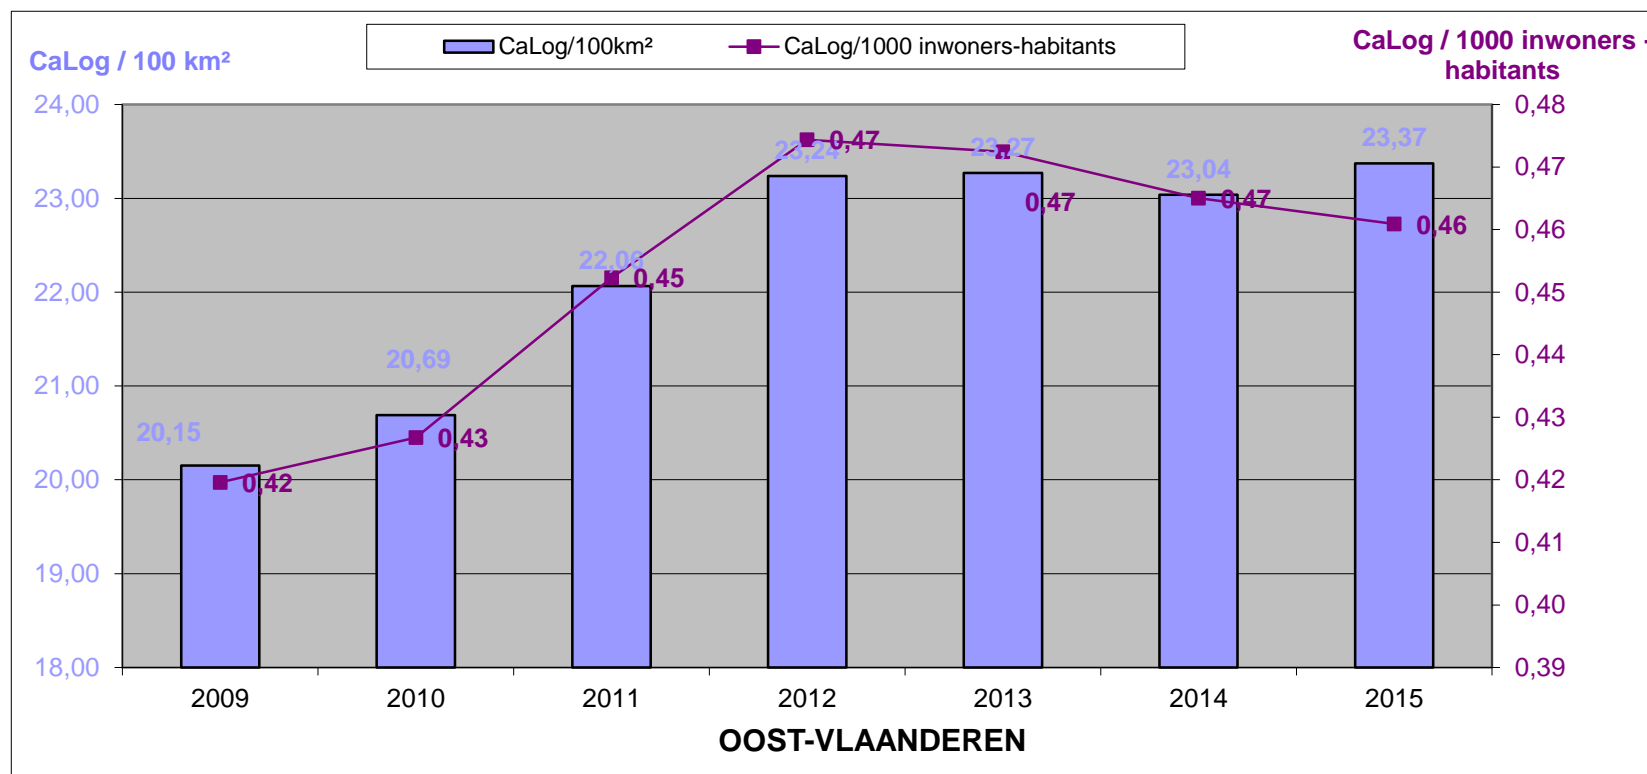

LOKALE POLITIE / POLICE LOCALE

31/12/2015

Het CaLog-personeel ten opzichte van de oppervlakte en het aantal inwoners per provincie, op referentiedatum 31 december, voor de jaartallen 2009 tem 2015

Le personnel CaLog par rapport à la superficie et au nombre d'habitants par province, à la date de référence du 31 décembre 2015, pour les années 2009 à 2015