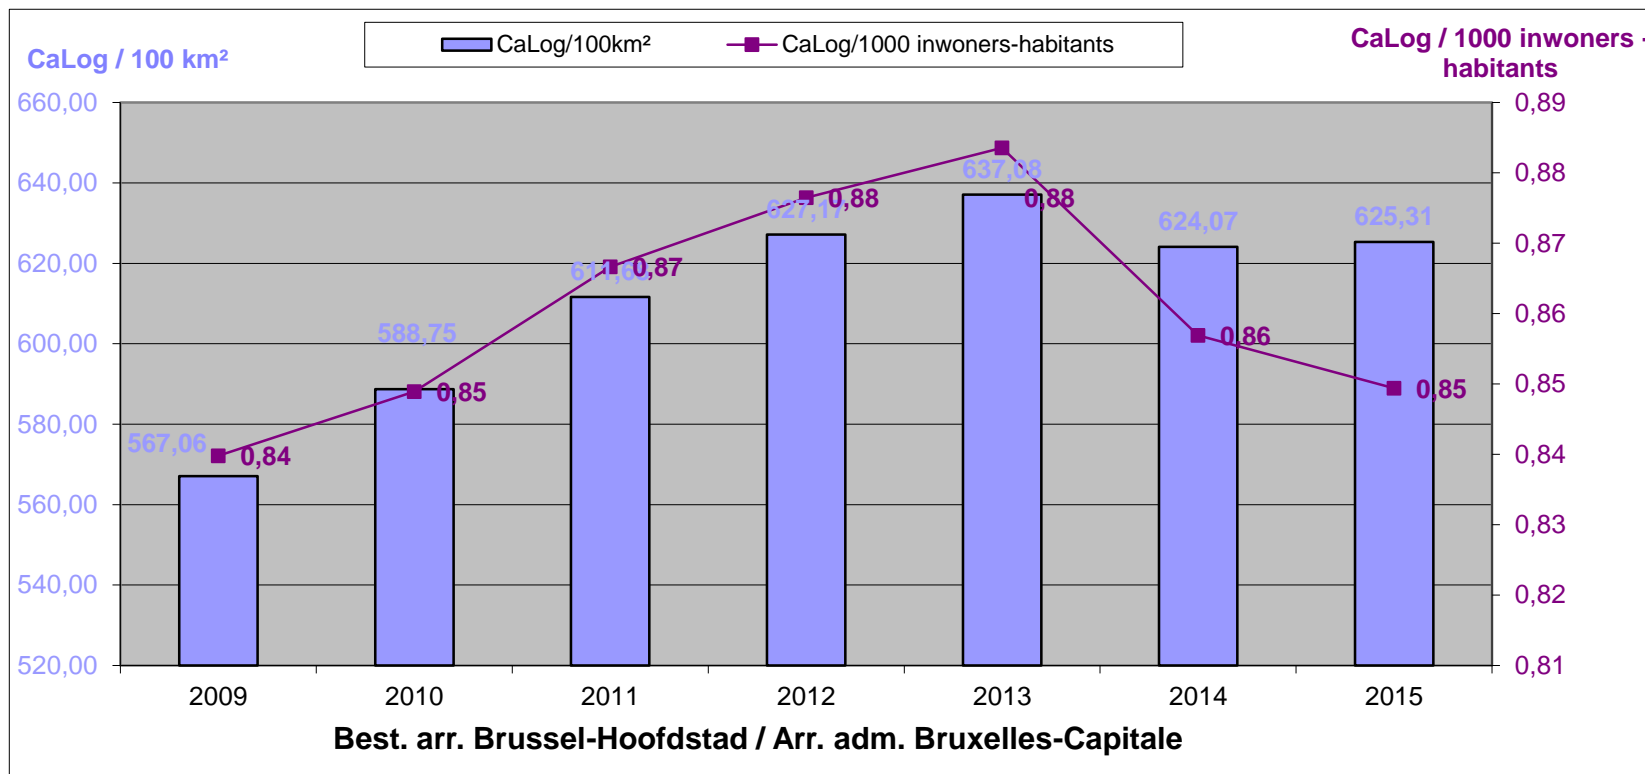

LOKALE POLITIE / POLICE LOCALE

31/12/2015

Het CaLog-personeel ten opzichte van de oppervlakte en het aantal inwoners per provincie, op referentiedatum 31 december, voor de jaartallen 2009 tem 2015

Le personnel CaLog par rapport à la superficie et au nombre d'habitants par province, à la date de référence du 31 décembre 2015, pour les années 2009 à 2015