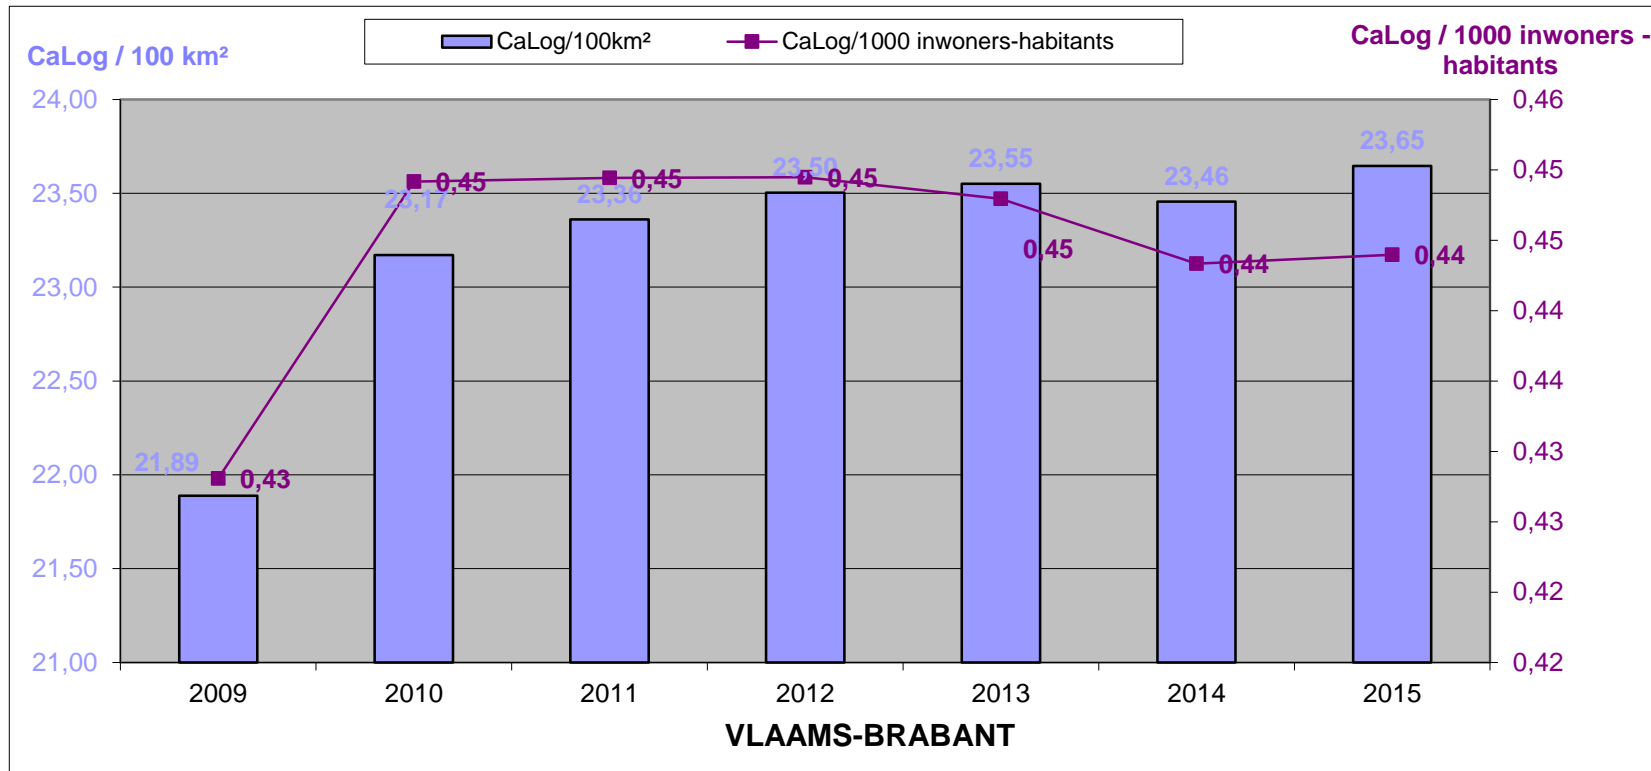

LOKALE POLITIE / POLICE LOCALE
31/12/2015

Het CaLog-personeel ten opzichte van de oppervlakte en het aantal inwoners per provincie, op referentiedatum 31 december, voor de jaartallen 2009 tem 2015

Le personnel CaLog par rapport à la superficie et au nombre d'habitants par province, à la date de référence du 31 décembre 2015, pour les années 2009 à 2015