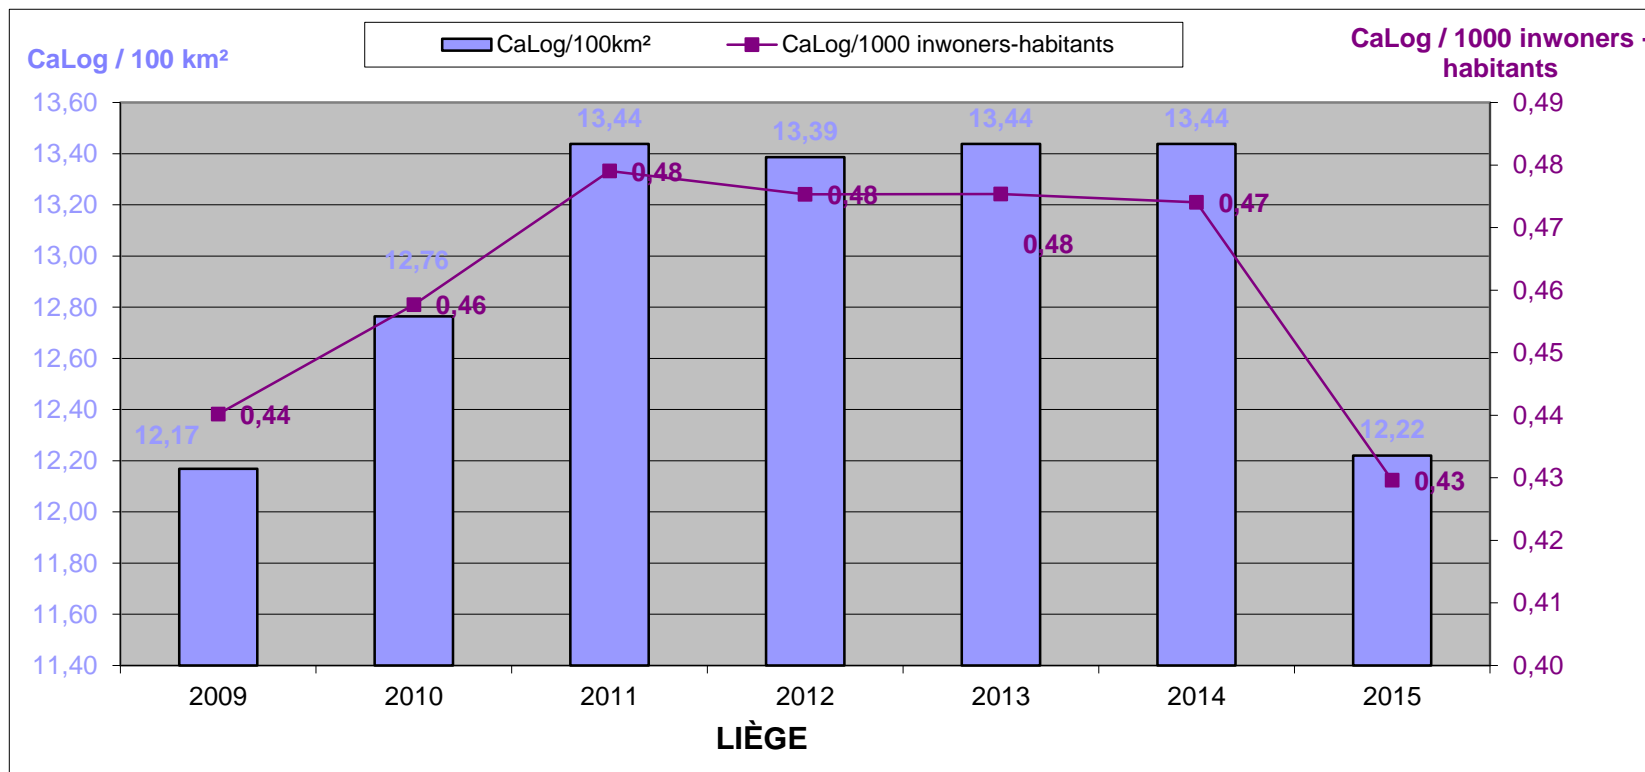

LOKALE POLITIE / POLICE LOCALE

31/12/2015

Het CaLog-personeel ten opzichte van de oppervlakte en het aantal inwoners per provincie, op referentiedatum 31 december, voor de jaartallen 2009 tem 2015

Le personnel CaLog par rapport à la superficie et au nombre d'habitants par province, à la date de référence du 31 décembre 2015, pour les années 2009 à 2015